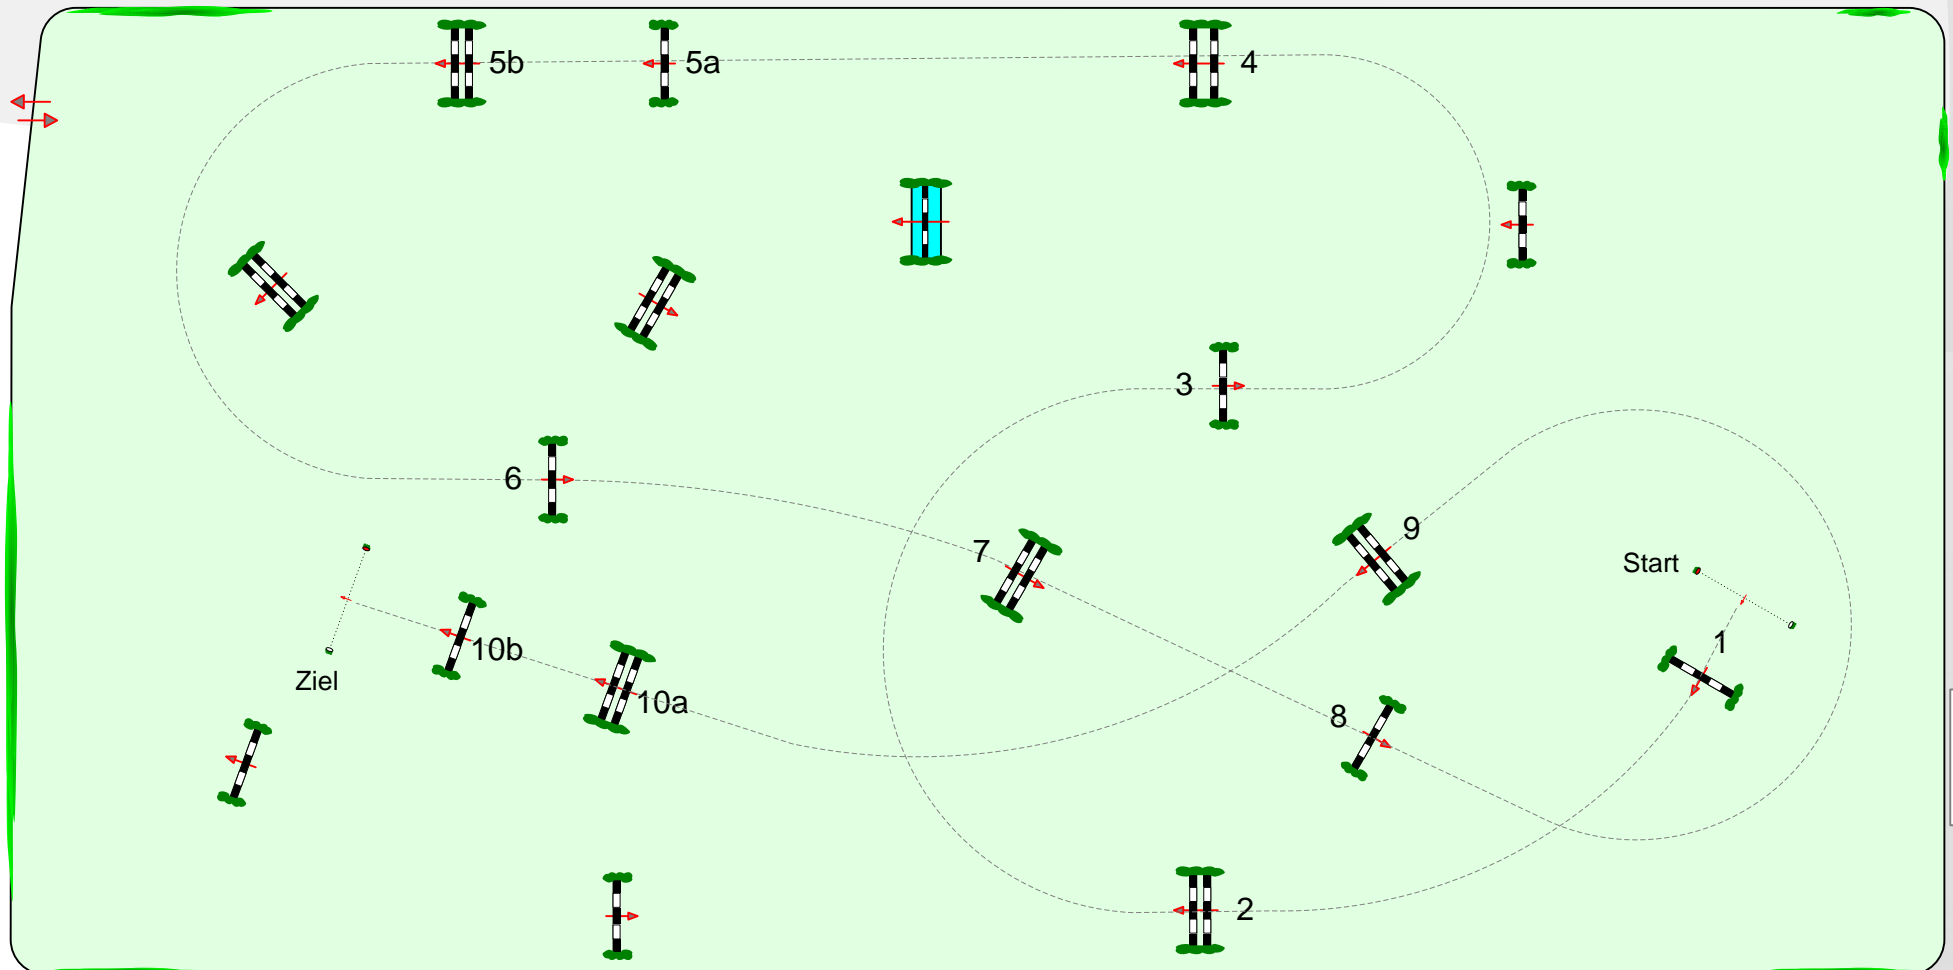

Prüfung Nr.: 46

1. Wertung Reiter

Spring-LP m. Zeitwertung

Klasse: S*

Dienstag, 23. Juli 2013

Beginn: 19:30 Uhr

Oldenburger Landesturnier

Schloßpark Rastede 2013

Richtverf.: C
LPO § 501
FEI RG / Art.
Höhe: 1,40 mtr.

Tempo: 350 m/Min.
Bahnlänge: <600 mtr.
Erlaubte Zeit: sek.
Höchstzeit: 120 sek.

Hindernisse: 10
Sprünge: 12
Hindernisfehler: 4 sek.
Geschl. Hindernis:

1. Stechen über:
Bahnlänge: 0 mtr.
Erlaubte Zeit: 0 sek.
Höchstzeit: 0 sek.

Richter