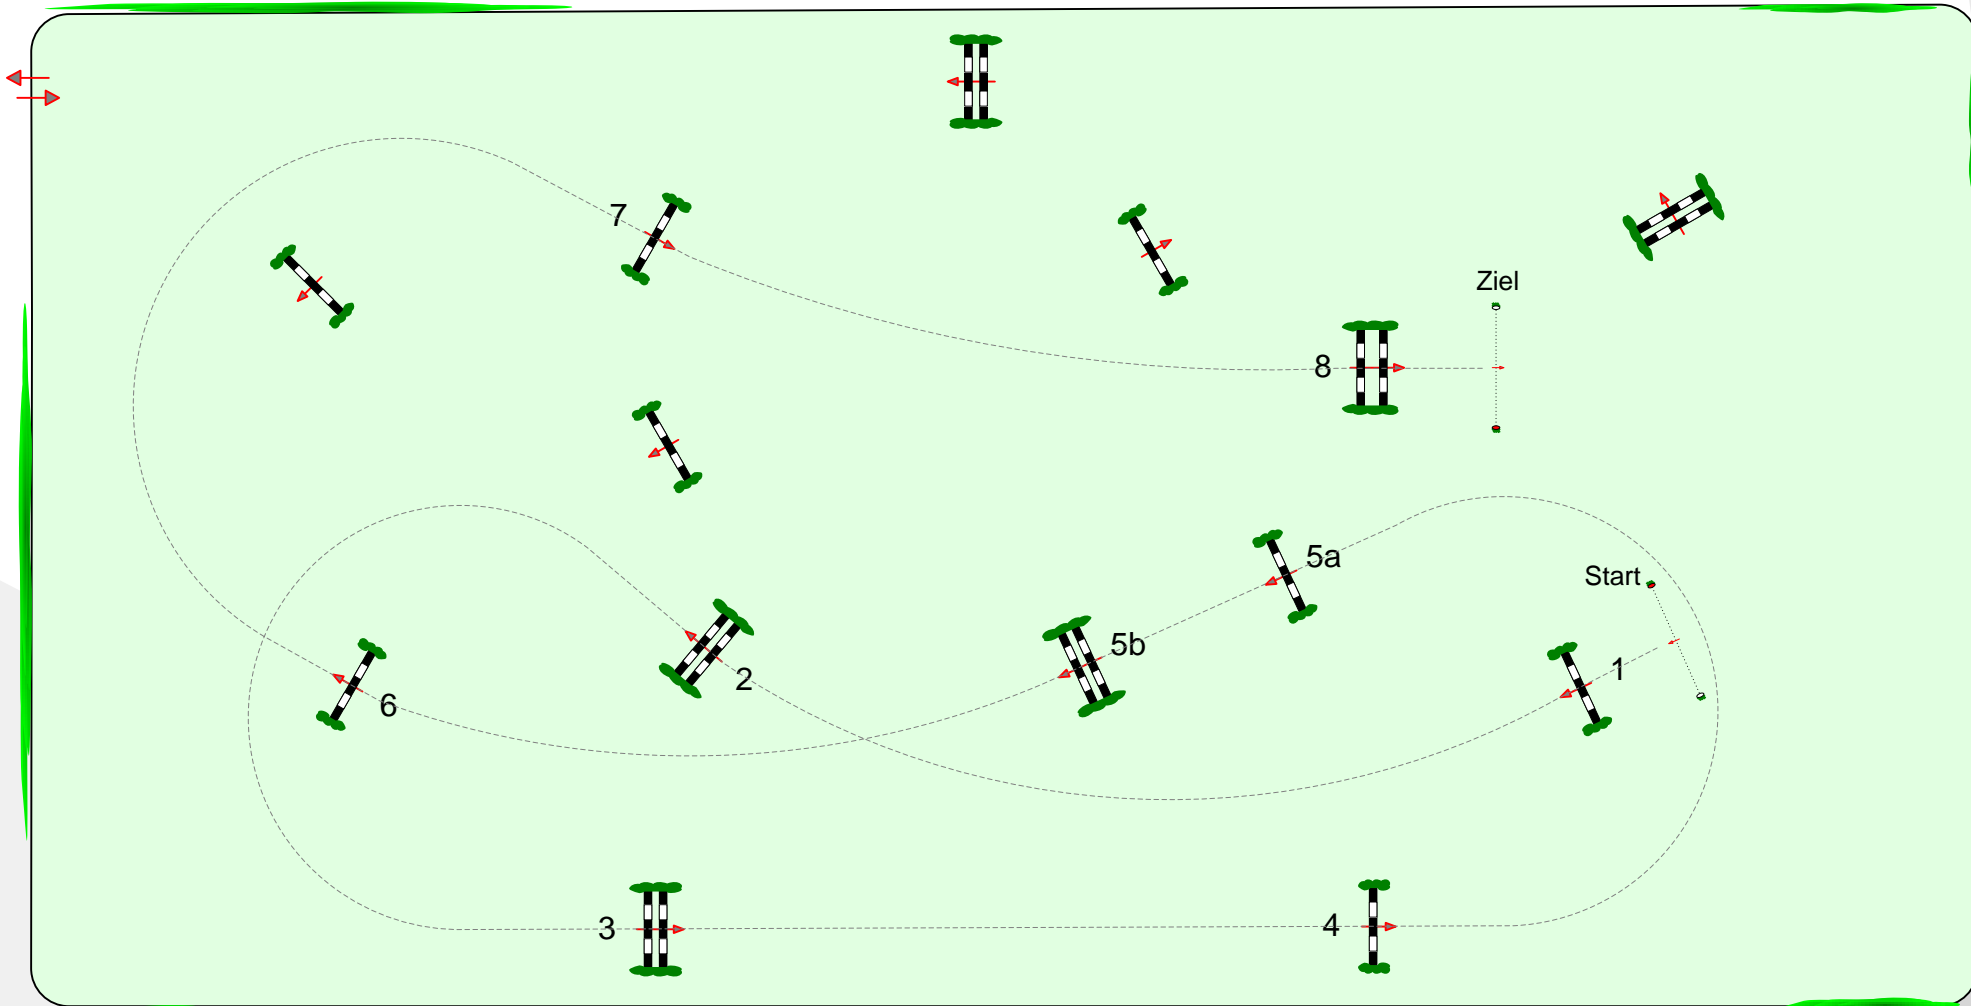

## Schloßpark Rastede 2013

Tempo: 350 m/Min.  
Bahnlänge: 380 mtr.  
Erlaubte Zeit: 66 sek.  
Höchstzeit: 132 sek.

Hindernisse: 8  
Sprünge: 9  
Hindernisfehler: sek.  
Geschl. Hindernis:

1. Stechen über:  
Bahnlänge: 0 mtr.  
Erlaubte Zeit: 0 sek.  
Höchstzeit: 0 sek.