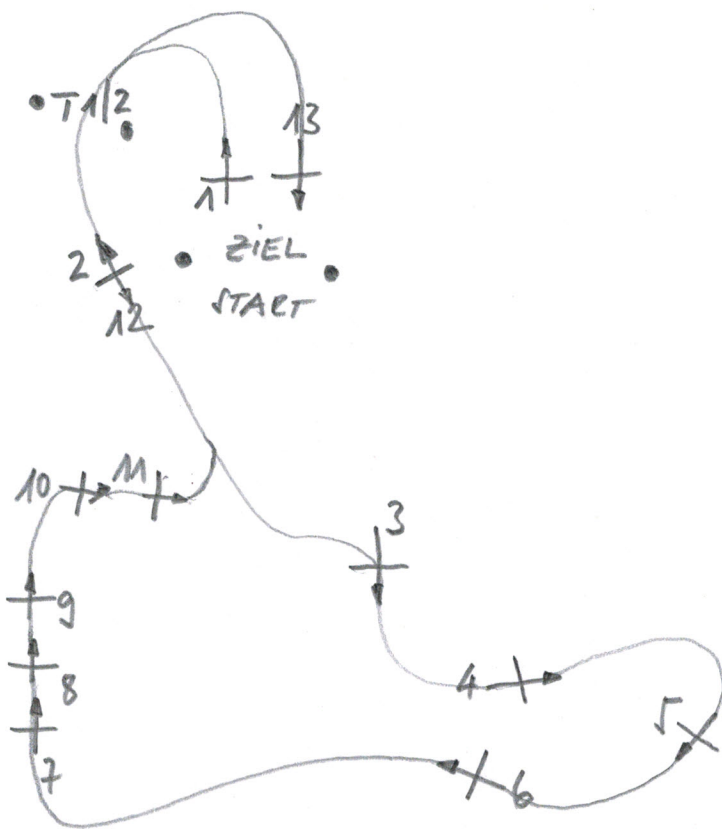

# Linkenheim – Hochstetten

**Stil – Geländeritt WB Samstag, 28.03.2015**

Beginn: 14.30 Uhr

Jun./JR./Reiter LK V0 u. V6, Ausr. WB 287, Richtv. WB 287

Streckenlänge: 1100m Tempo: 400m/min. Zeit: 2 min. 45 sec.

Hindernisse:

- 1 Kleiner Baumstamm  
Tor 1
- 2 Minioxa
- 3 Auf dem Wall
- 4 In der Koppel
- 5 Wendesprung
- 6 Triplebarre
- 7 Schweinestall
- 8 Graben
- 9 Jagdsprung
- 10 Wassereinritt
- 11 Wasserausritt
- 12 Minioxa zurück  
Tor 2
- 13 Großer Baumstamm

Parcourschef:

Rüdiger Rau, Altensteig

Technische Delegierte:

Iris Goedicke-Ruggaber, Reutlingen