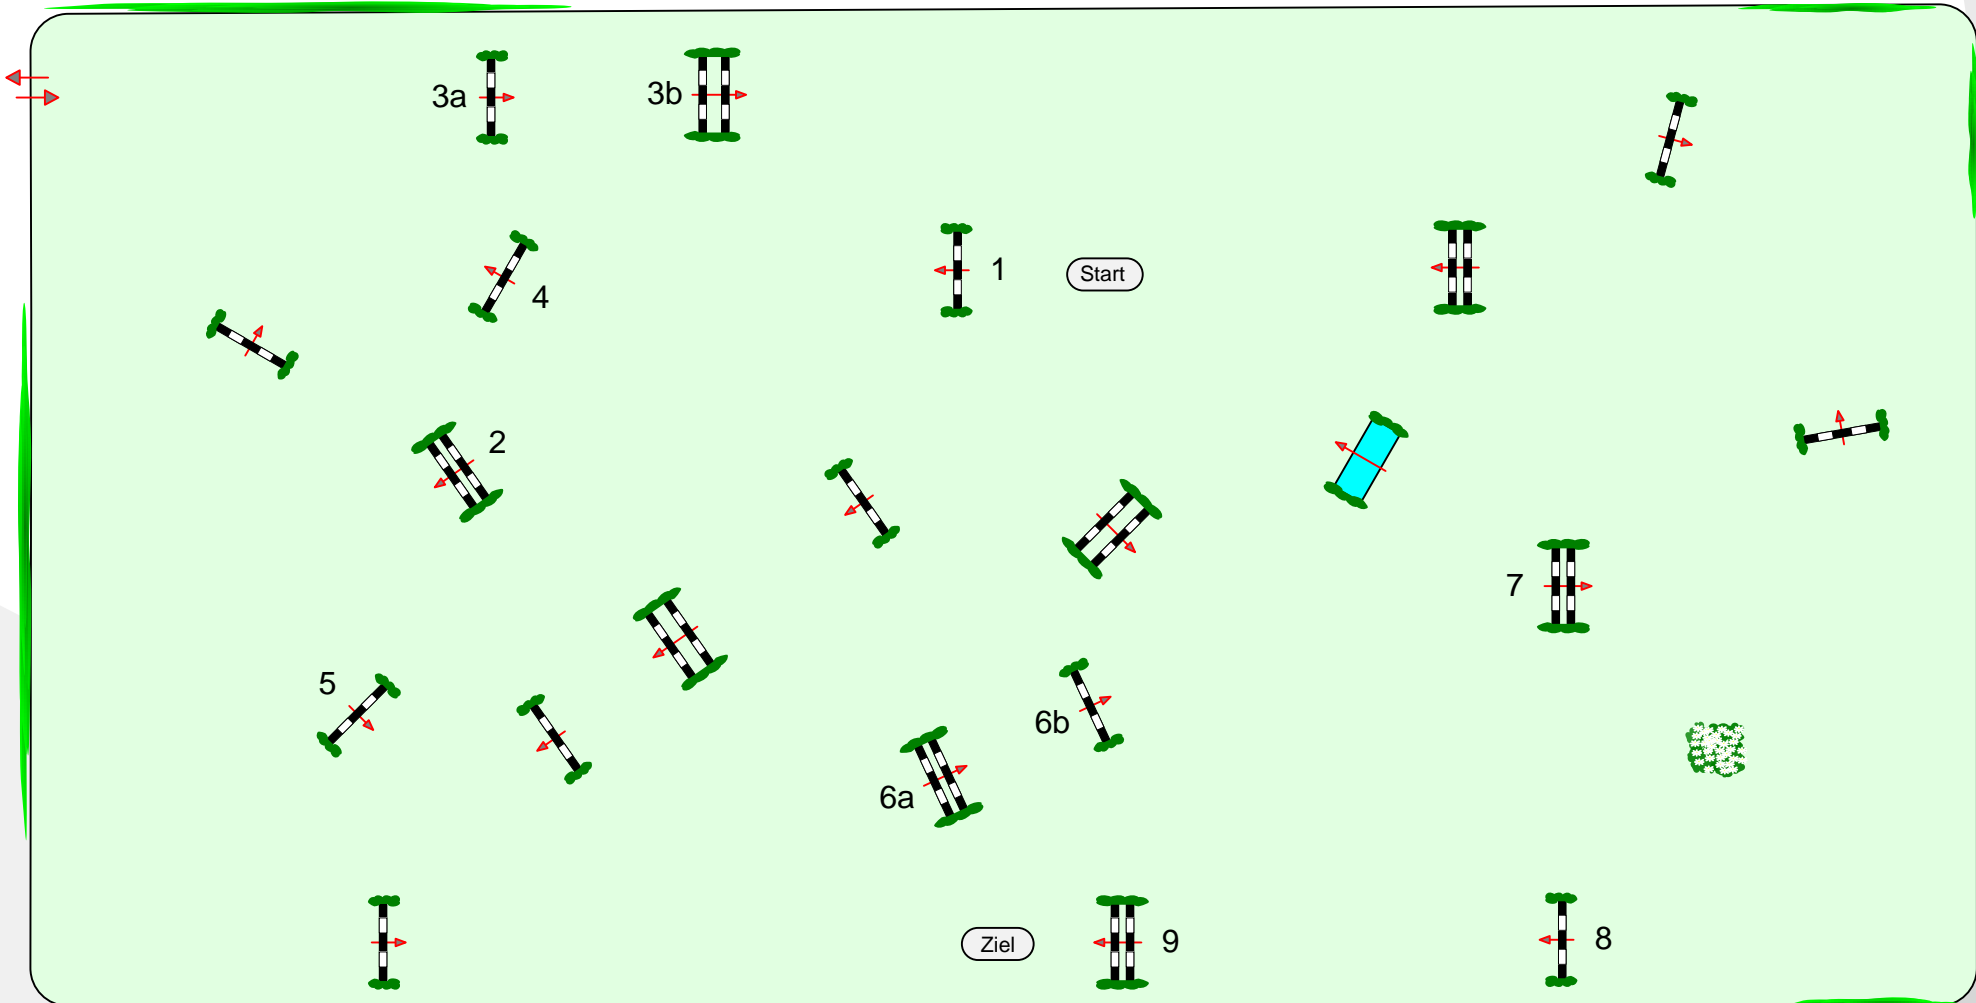

Prüfung Nr.: 19
Springpferde Tour
Einlaufprüfung DKB BC 6j

67. Oldenburger Landesturnier

Klasse: M**

Mittwoch, 22. Juli 2015

Beginn: 8:30 Uhr

Schloßpark Rastede 2015

Richtverf.: A
LPO § 501,A1
FEI RG / Art.
Höhe: 1,35 mtr.

Tempo: 350 m/Min.
Bahnlänge: 330 mtr.
Erlaubte Zeit: 57 sek.
Höchstzeit: 114 sek.

Hindernisse: 9
Sprünge: 11
Hindernisfehler: sek.
Geschl. Hindernis:

1. Stechen über:
Bahnlänge: 0 mtr.
Erlaubte Zeit: 0 sek.
Höchstzeit: 0 sek.