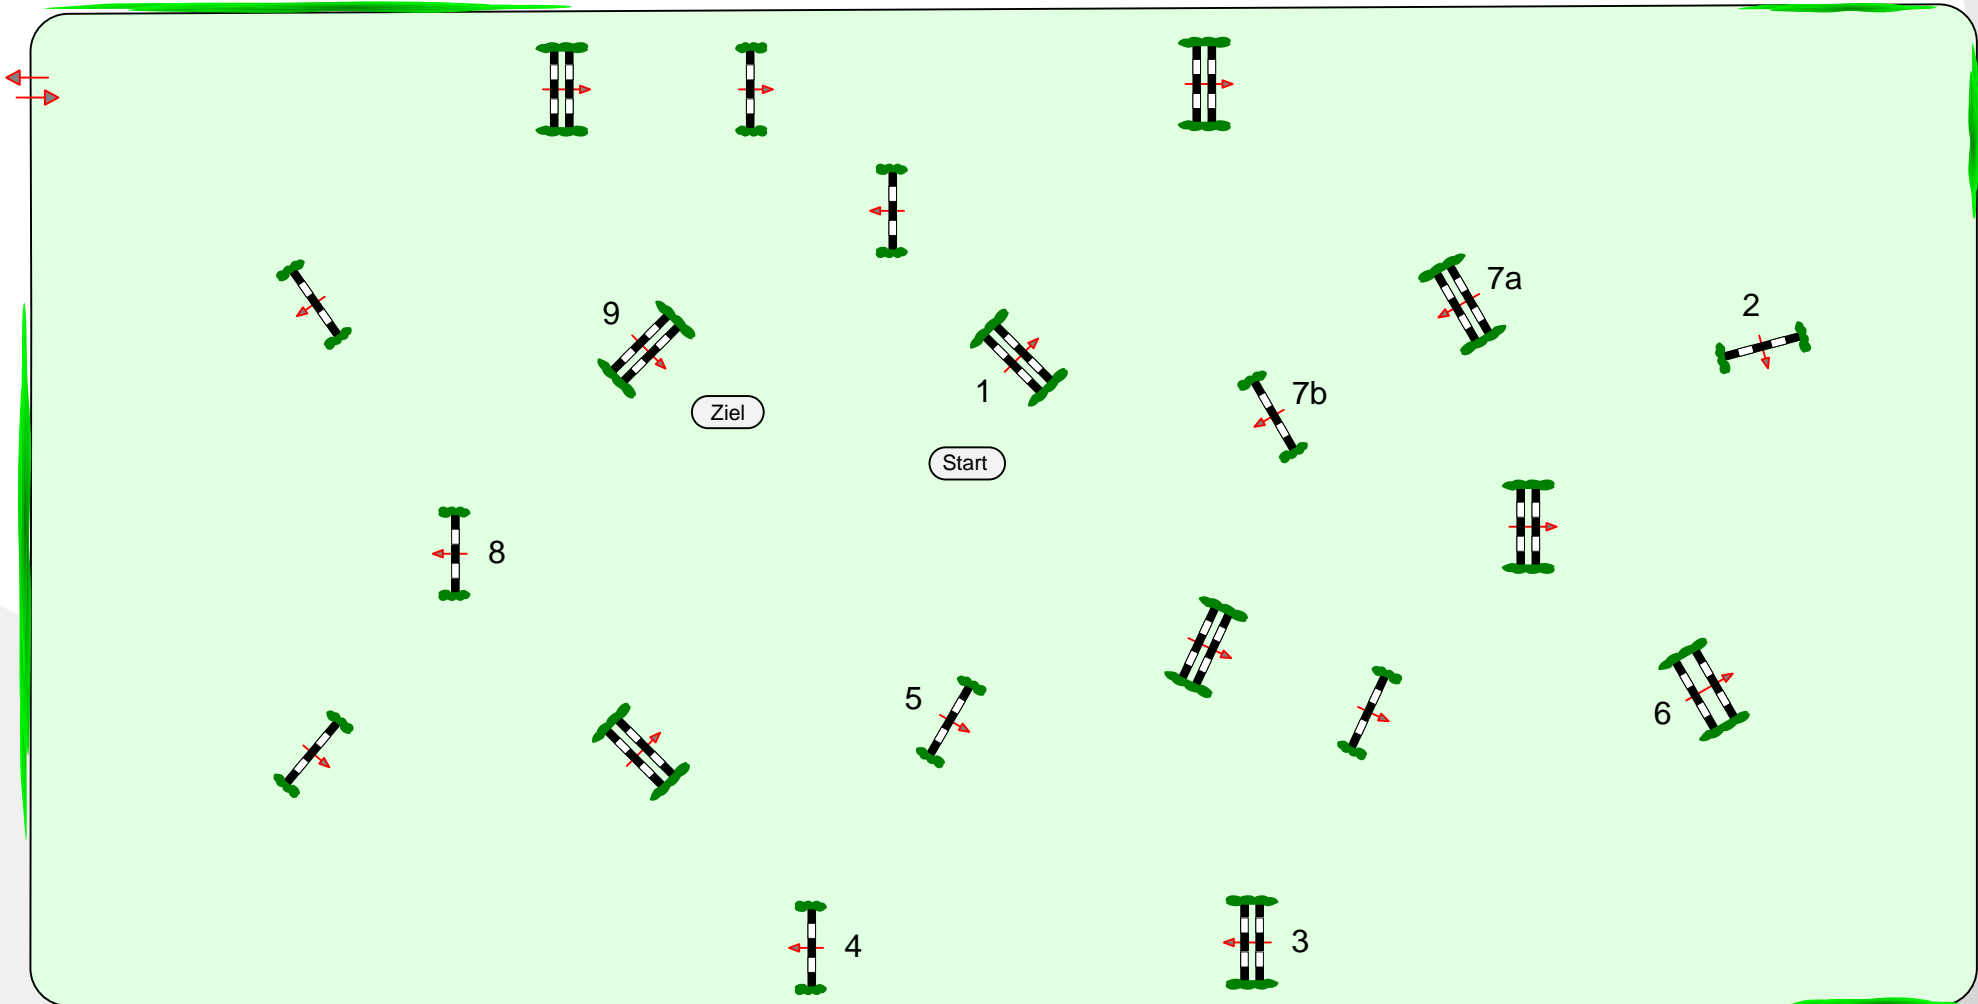

Prüfung Nr.: 46
Springferde Tour
Championat 4 j
Klasse: L

Donnerstag, 23. Juli 2015

Beginn: 8:00 Uhr

Richtverf.: A
LPO § 363.1
FEI RG / Art.
Höhe: 1,15 mtr.

67. Oldenburger Landesturnier

Schloßpark Rastede 2015

Tempo: 350 m/Min.
Bahnlänge: 400 mtr.
Erlaubte Zeit: 69 sek.
Höchstzeit: 138 sek.

Hindernisse: 9
Sprünge: 10
Hindernisfehler: sek.
Geschl. Hindernis:

1. Stechen über:
Bahnlänge: 0 mtr.
Erlaubte Zeit: 0 sek.
Höchstzeit: 0 sek.