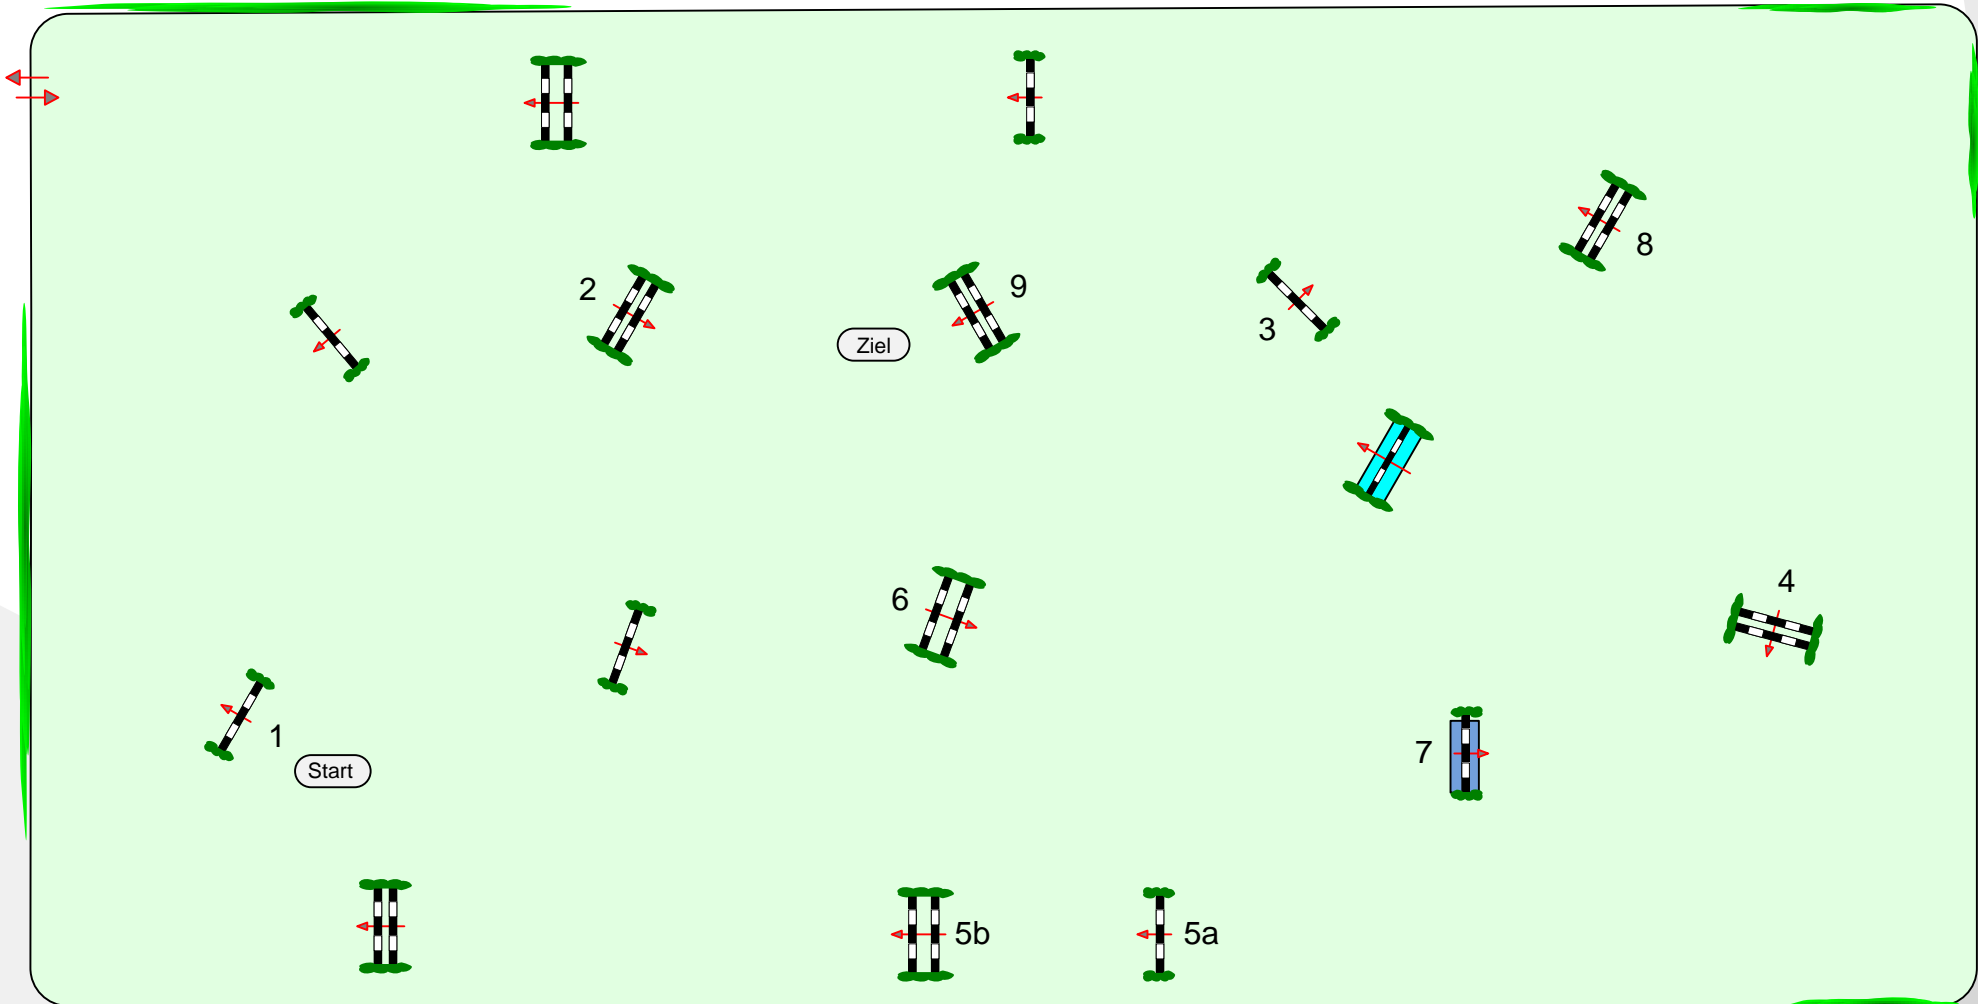

Prüfung Nr.: 60

1. Wertung Ponys

Stil-Spring-LP

Klasse: A**

Dienstag, 21. Juli 2015

Beginn: 16:50 Uhr

67. Oldenburger Landesturnier

Schloßpark Rastede 2015

Richtverf.: A
LPO § 520,3a
FEI RG / Art.
Höhe: 1,05 mtr.

Tempo: 350 m/Min.
Bahnlänge: 370 mtr.
Erlaubte Zeit: 64 sek.
Höchstzeit: 128 sek.

Hindernisse: 9
Sprünge: 10
Hindernisfehler: sek.
Geschl. Hindernis:

1. Stechen über:
Bahnlänge: 0 mtr.
Erlaubte Zeit: 0 sek.
Höchstzeit: 0 sek.

Course Designer
Hans-Werner Sattler
Joachim Stratmann