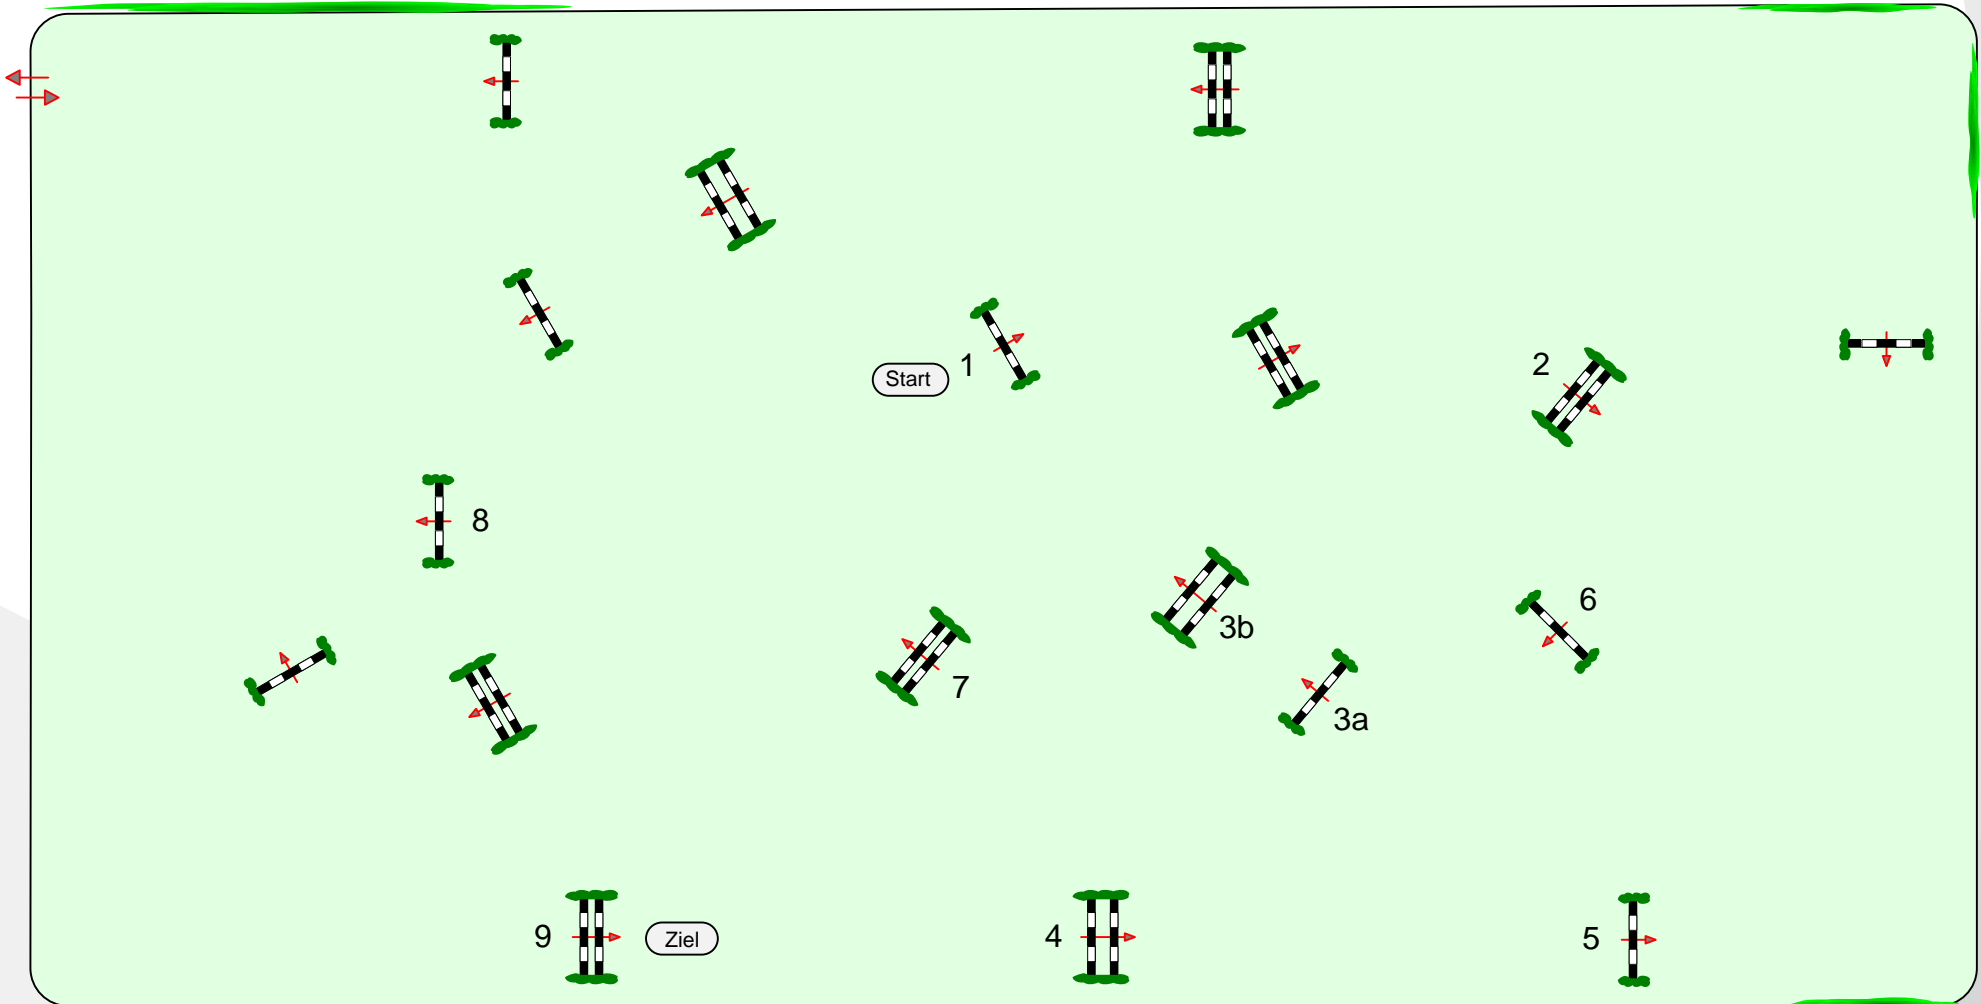

FEI RG / Art.

Höhe: 1,15 mtr.

67. Oldenburger Landesturnier

Schloßpark Rastede 2015

Tempo: 350 m/Min.
Bahnlänge: 320 mtr.
Erlaubte Zeit: 55 sek.
Höchstzeit: 110 sek.

Hindernisse: 9
Sprünge: 10
Hindernisfehler: sek.
Geschl. Hindernis:

1. Stechen über:
Bahnlänge: 300 mtr.
Erlaubte Zeit: 52 sek.
Höchstzeit: 104 sek.

Richter

Course Designer
Hans-Werner Sattler
Joachim Stratmann