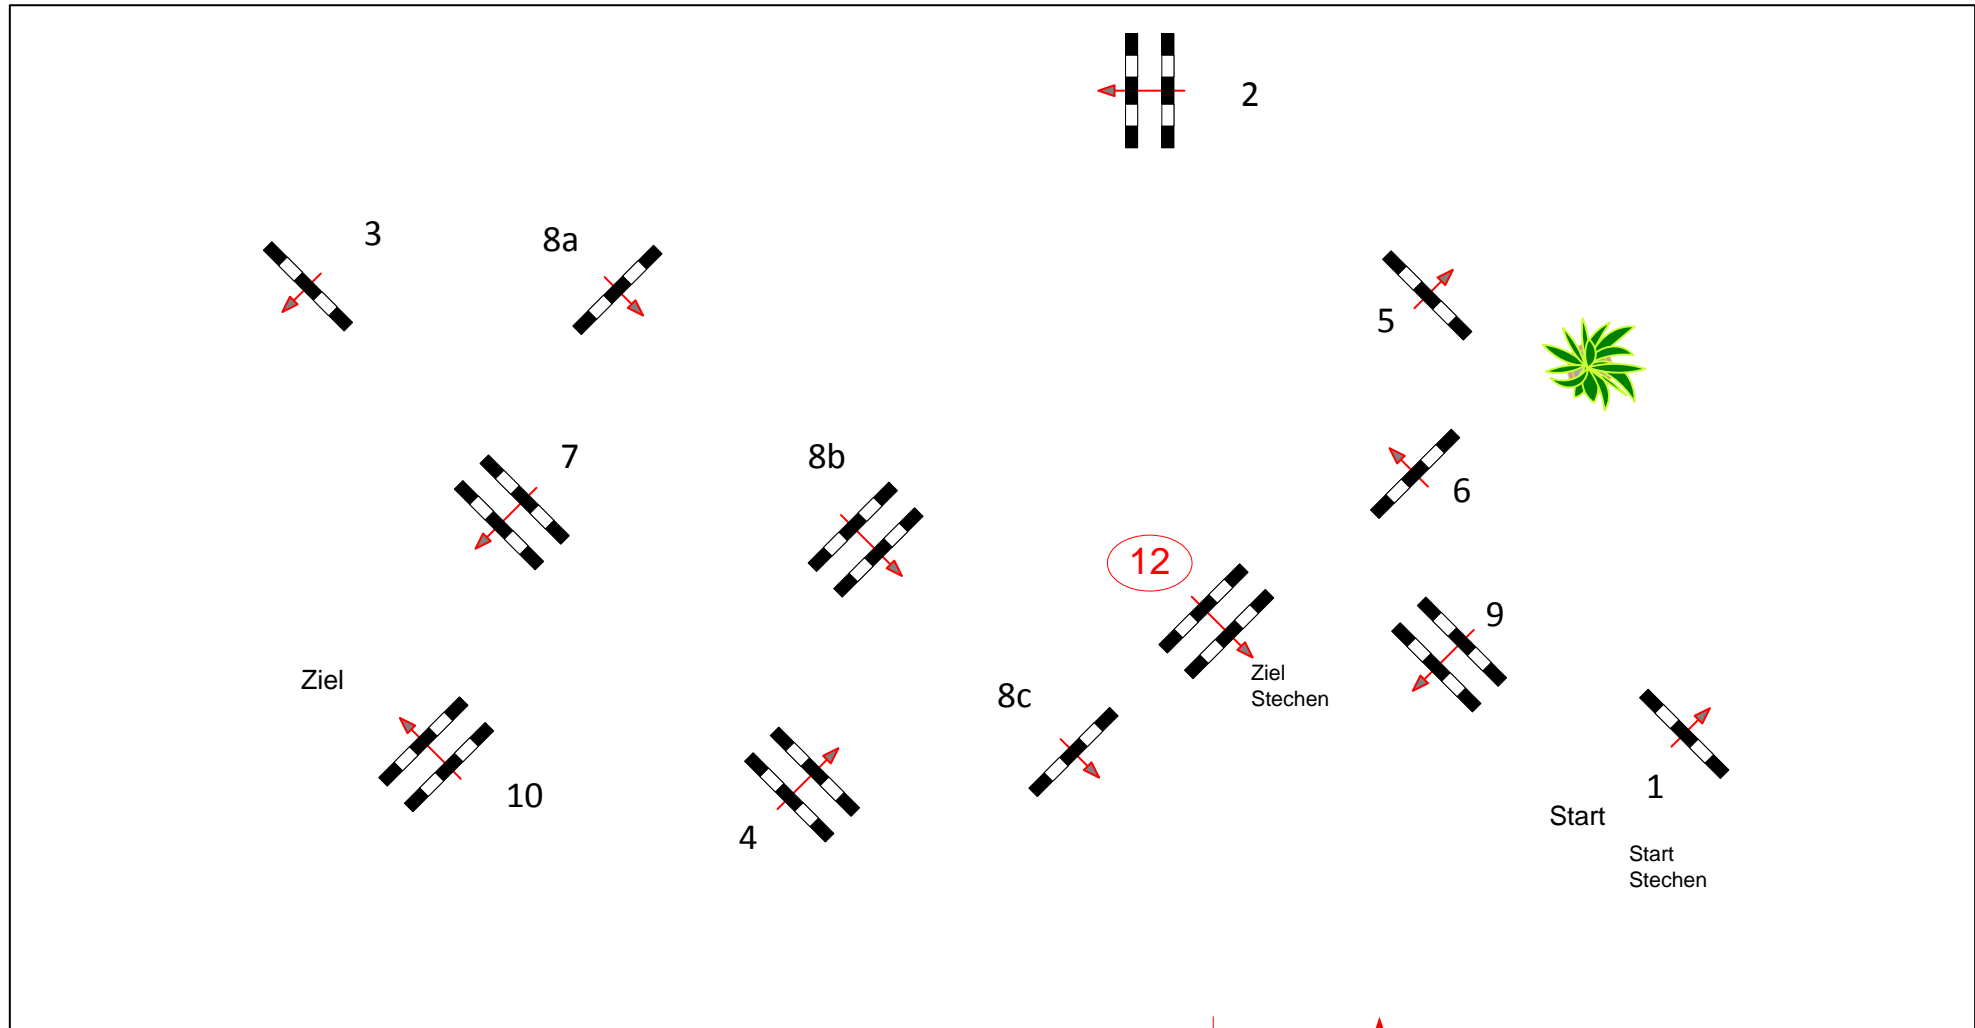

Bisingen Hohenzollern 2016

Prüfung Nr.: 15

Finale Youngster 6-jährige Pferde mit unmittelbarem Stechen

Klasse: M**

Samstag, 8. Oktober 2016

Beginn: 11:00 Uhr

Richtverf.: A
LPO §
FEI RG / Art.
Höhe: 1.35 mtr.

Tempo: 350 m/Min.
Bahnlänge: 370 mtr.
Erlaubte Zeit: 64 sek.
Höchstzeit: 128 sek.

Hindernisse: 10
Sprünge: 12
Hindernisfehler: sek.
Geschl. Hindernis:

1. Stechen über: 1, 2, 5, 6, 7, 12
Bahnlänge: 240 mtr.
Erlaubte Zeit: 42 sek.
Höchstzeit: 84 sek.

2. Stechen über:
Bahnlänge: 0 mtr.
Erlaubte Zeit: 0 sek.
Höchstzeit: 0 sek.

Einritt / Ausritt

Course Designer

Christa Jung und Team (GER)