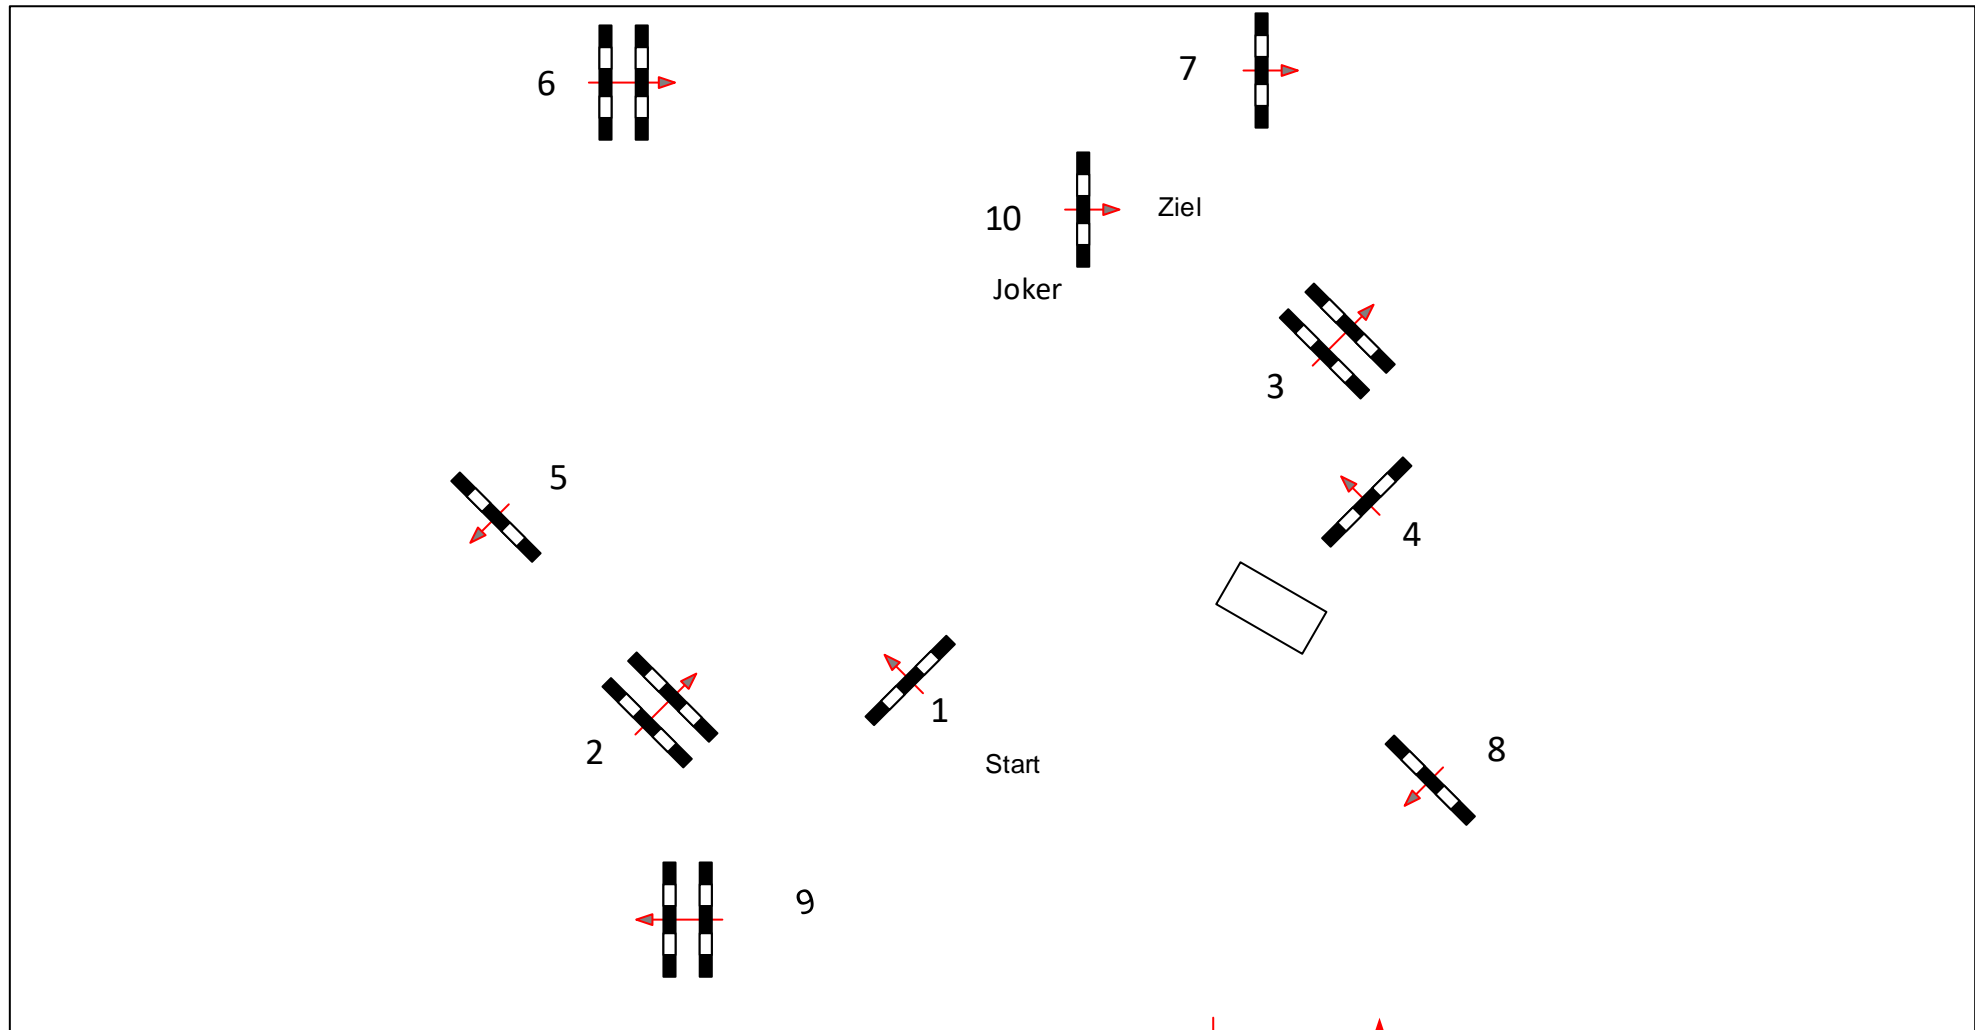

# Bisingen Hohenzollern 2016

Prüfung Nr.: 25

Hohenzollern Reitbiathlon

Klasse: M\*

Freitag, 7. Oktober 2016

Beginn: 21:00 Uhr

Richtverf.: C  
LPO §  
FEI RG / Art.  
Höhe: 1.35 mtr.

Tempo: 350 m/Min.  
Bahnlänge: 0 mtr.  
Erlaubte Zeit: 0 sek.  
Höchstzeit: 0 sek.

Hindernisse: 10  
Sprünge: 10  
Hindernisfehler: 4 sek.  
Geschl. Hindernis:

1. Stechen über:  
Bahnlänge: 0 mtr.  
Erlaubte Zeit: 0 sek.  
Höchstzeit: 0 sek.

2. Stechen über:  
Bahnlänge: 0 mtr.  
Erlaubte Zeit: 0 sek.  
Höchstzeit: 0 sek.