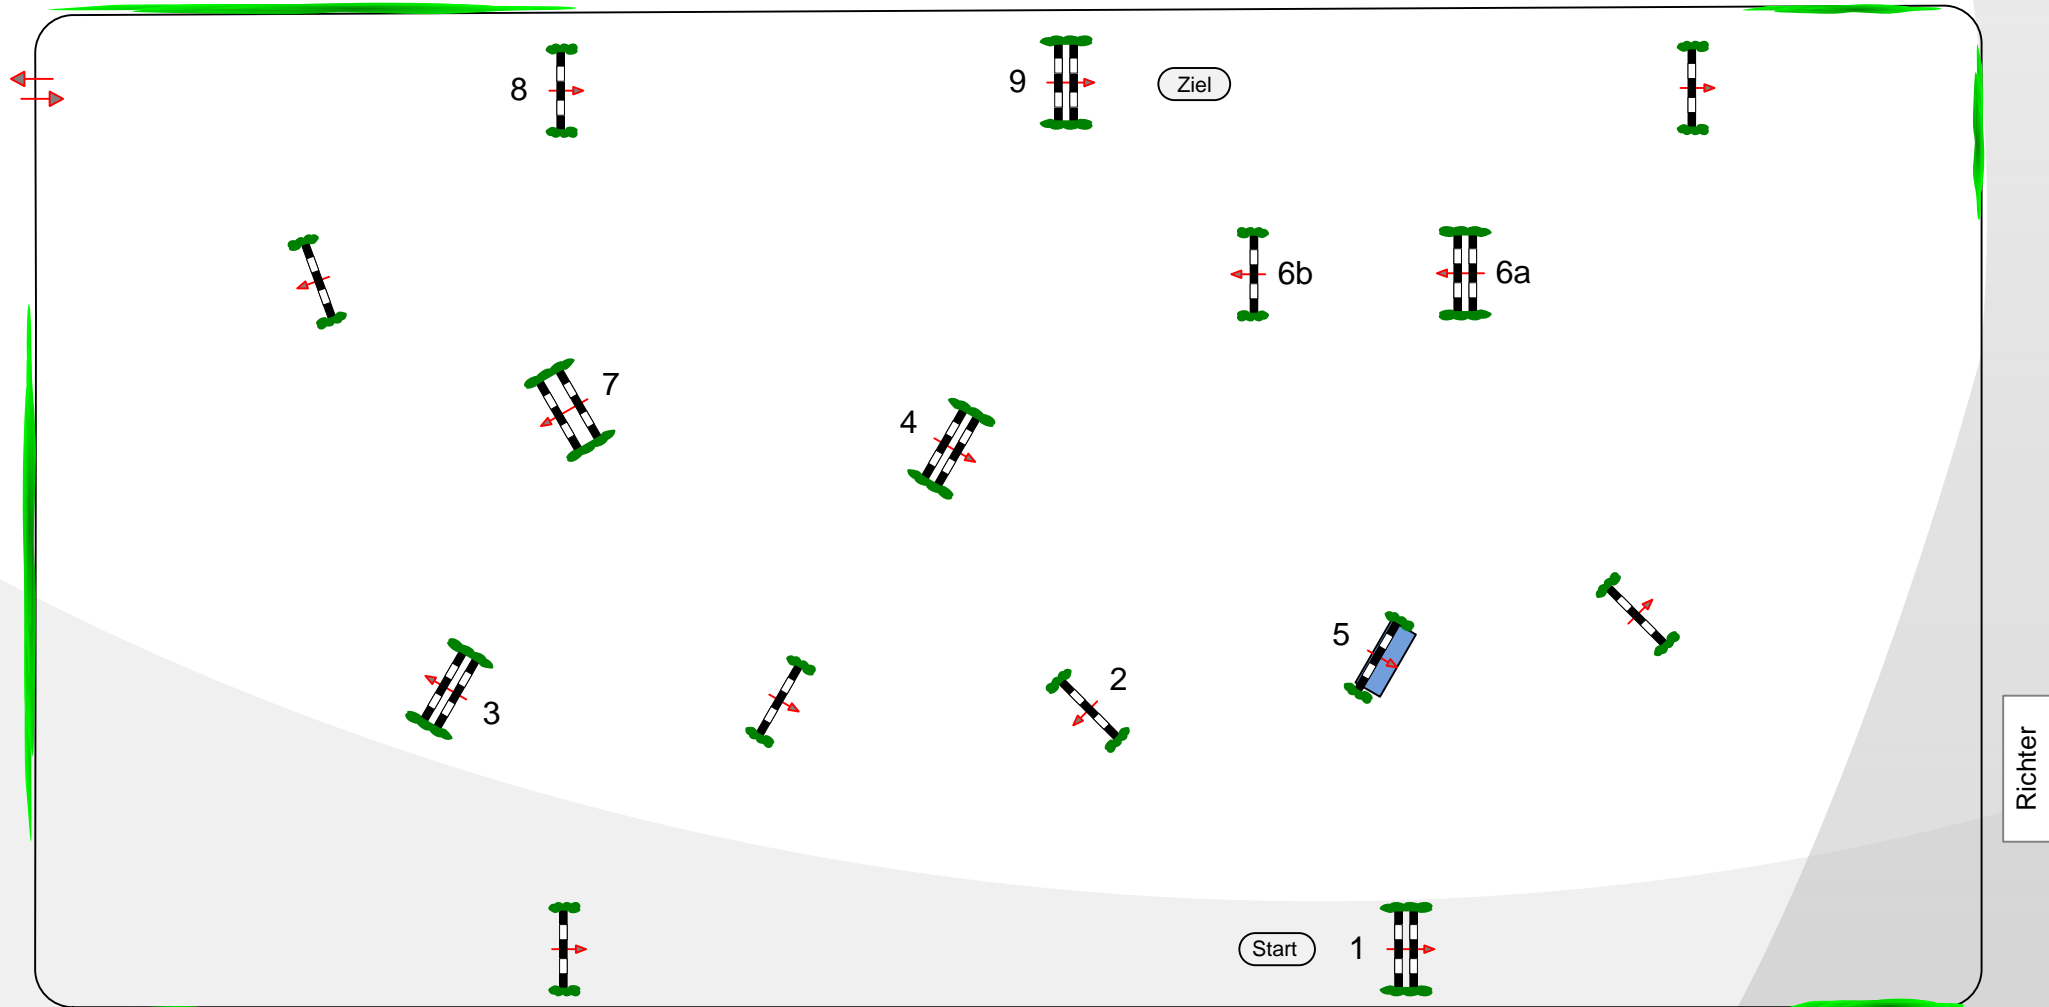

Prüfung Nr.: 222

Vielseitigkeit

Spring-LP m. Zeitwertung

Klasse: A**

Donnerstag, 21. Juli 2016

Beginn: 16:40 Uhr

Richtverf.: A
LPO § 601/660
FEI RG / Art.
Höhe: 1,05 mtr.

68. Oldenburger Landesturnier

Schloßpark Rastede 2016

Tempo: 350 m/Min.
Bahnlänge: 400 mtr.
Erlaubte Zeit: 69 sek.
Höchstzeit: 138 sek.

Hindernisse: 9
Sprünge: 10
Hindernisfehler: sek.
Geschl. Hindernis:

1. Stechen über:
Bahnlänge: 0 mtr.
Erlaubte Zeit: 0 sek.
Höchstzeit: 0 sek.