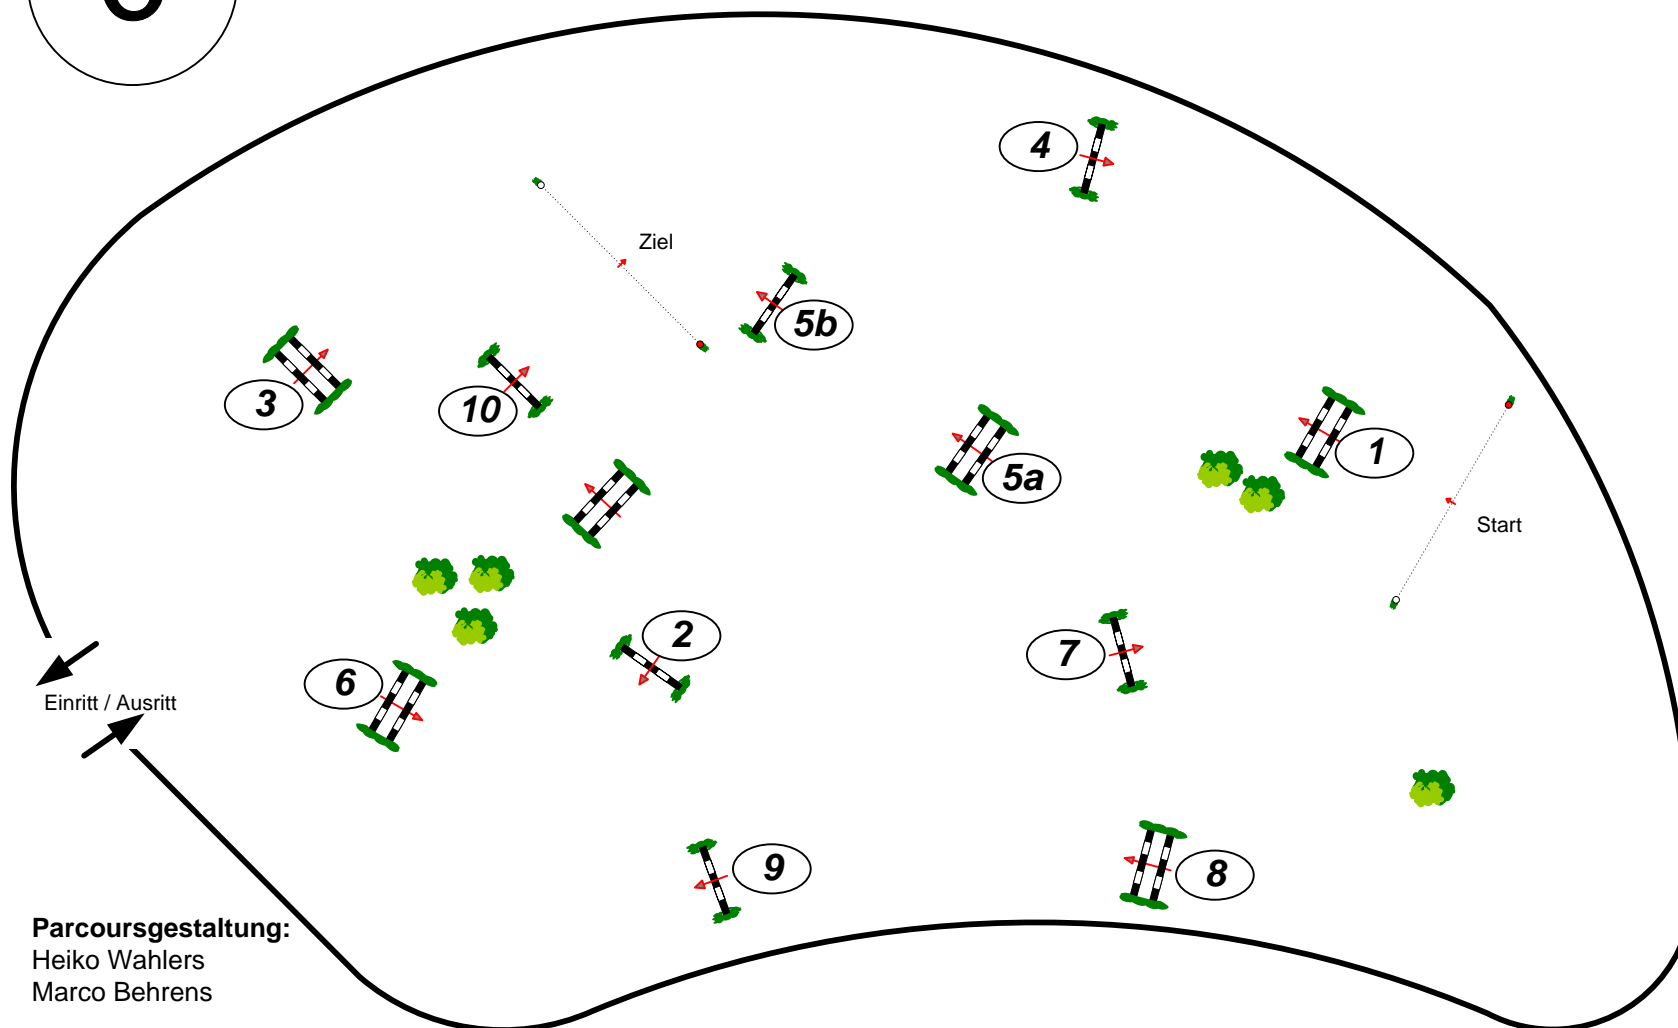

# „Bonhomme OPEN“ Vol. IV

- Ritt um das weißgoldene Pferd -

Richtverf.: A  
LPO § 501 A1

Höhe: 1,25 mtr.

Tempo: 350 m/Min.

Bahnlänge: 440 mtr.

Erlaubte Zeit: 76 sek.

Höchstzeit: 152 sek.

Hindernisse: 10

Sprünge: 11

6

## Springprüfung Kl. M\*

Parcoursgestaltung:  
Heiko Wahlers  
Marco Behrens