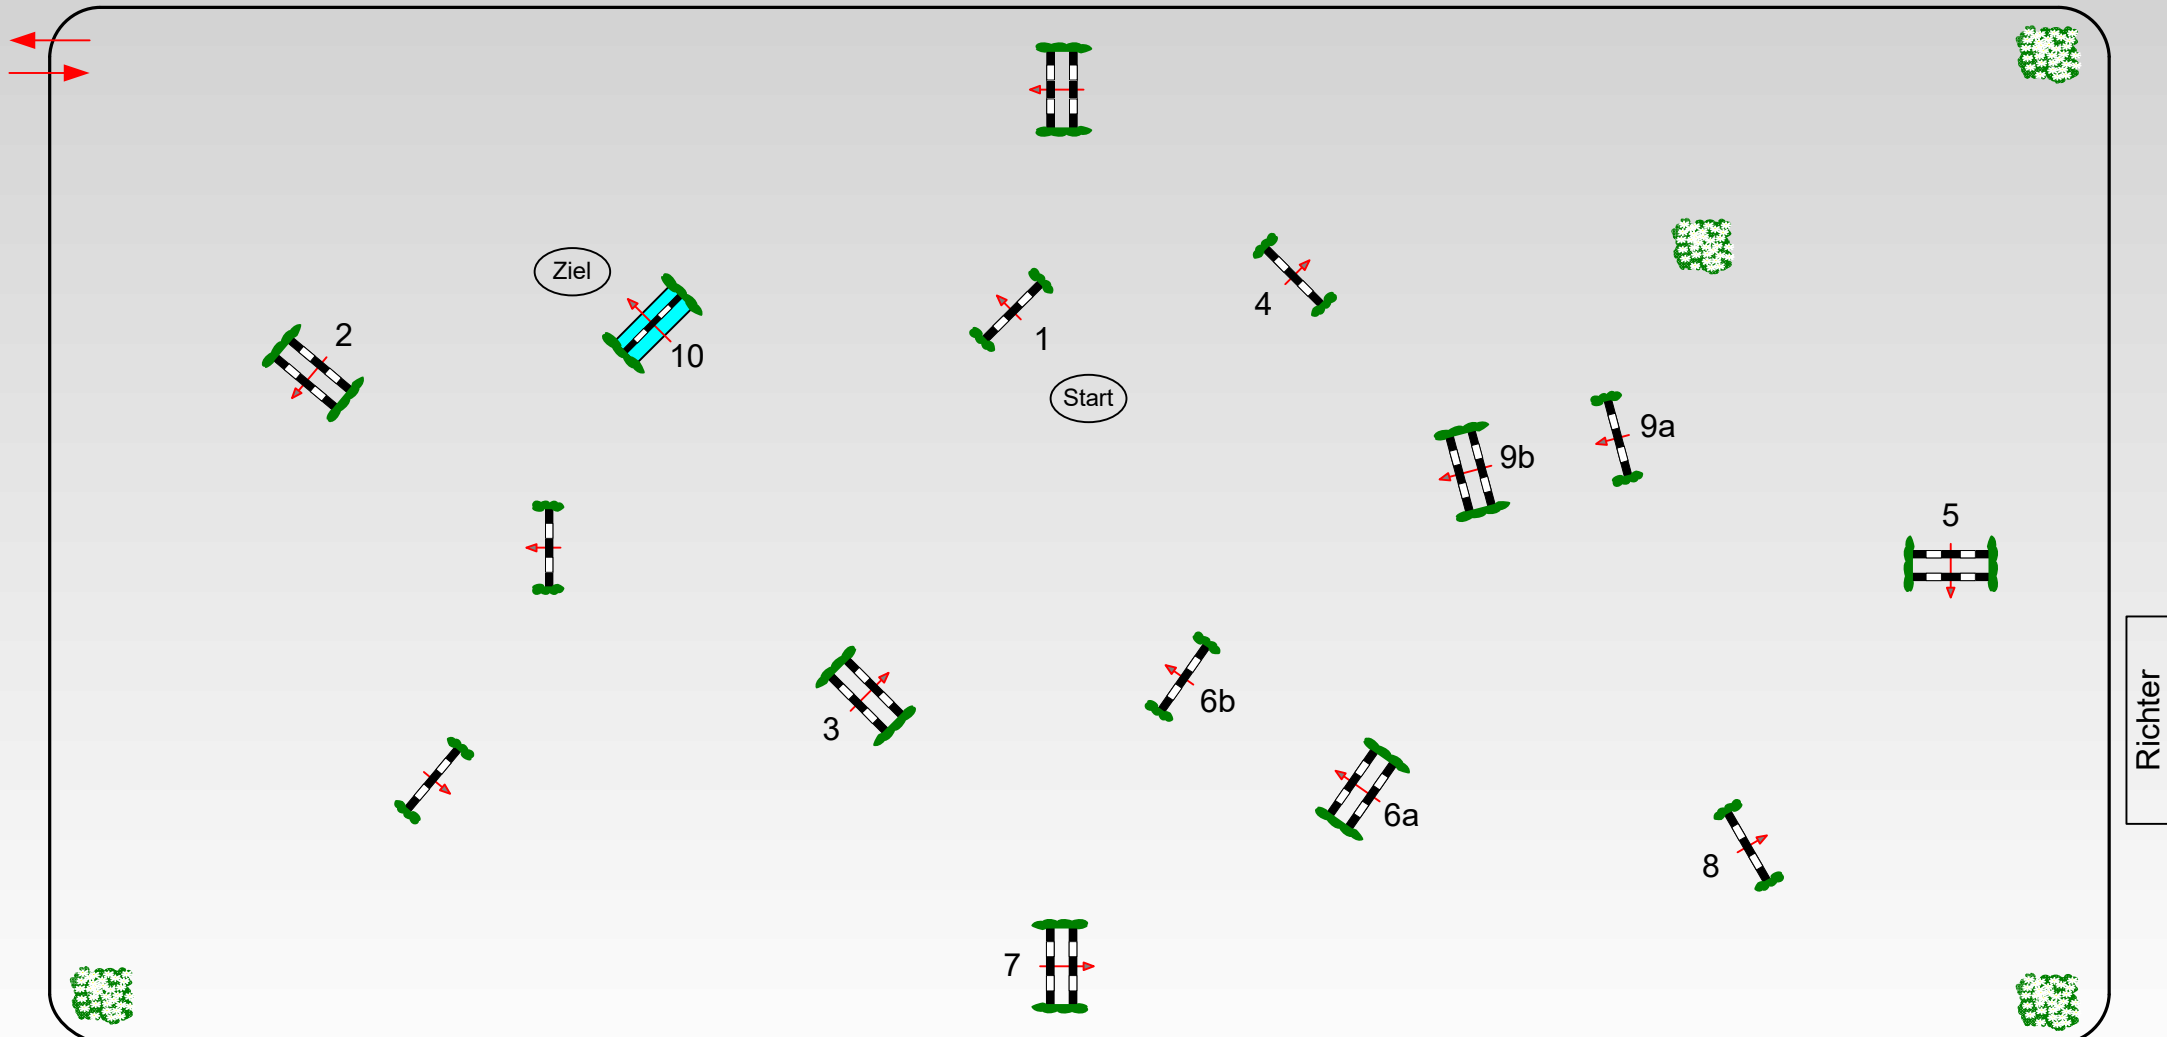

69. Oldenburger Landesturnier

Freitag, 21. Juli 2017

Beginn: 12:00 Uhr

Rastede 2017

10 Springprüfung Kl.S* (E + 1000,00 €, ZP)

2. Qualifikation Pferde: 7j.
Teiln.: Alle Alterskl. LK 1,2,3
Ausr. 70 Richtv: 501,A.1

Tempo: 350 m/Min.
Bahnlänge: 420 mtr.
Erlaubte Zeit: 72 sek.
Höchstzeit: 144 sek.

Hindernisse: 10
Sprünge: 12
Hindernisfehler: sek.
Geschl. Hindernis:

1. Stechen über:
Bahnlänge: 0 mtr.
Erlaubte Zeit: 0 sek.
Höchstzeit: 0 sek.