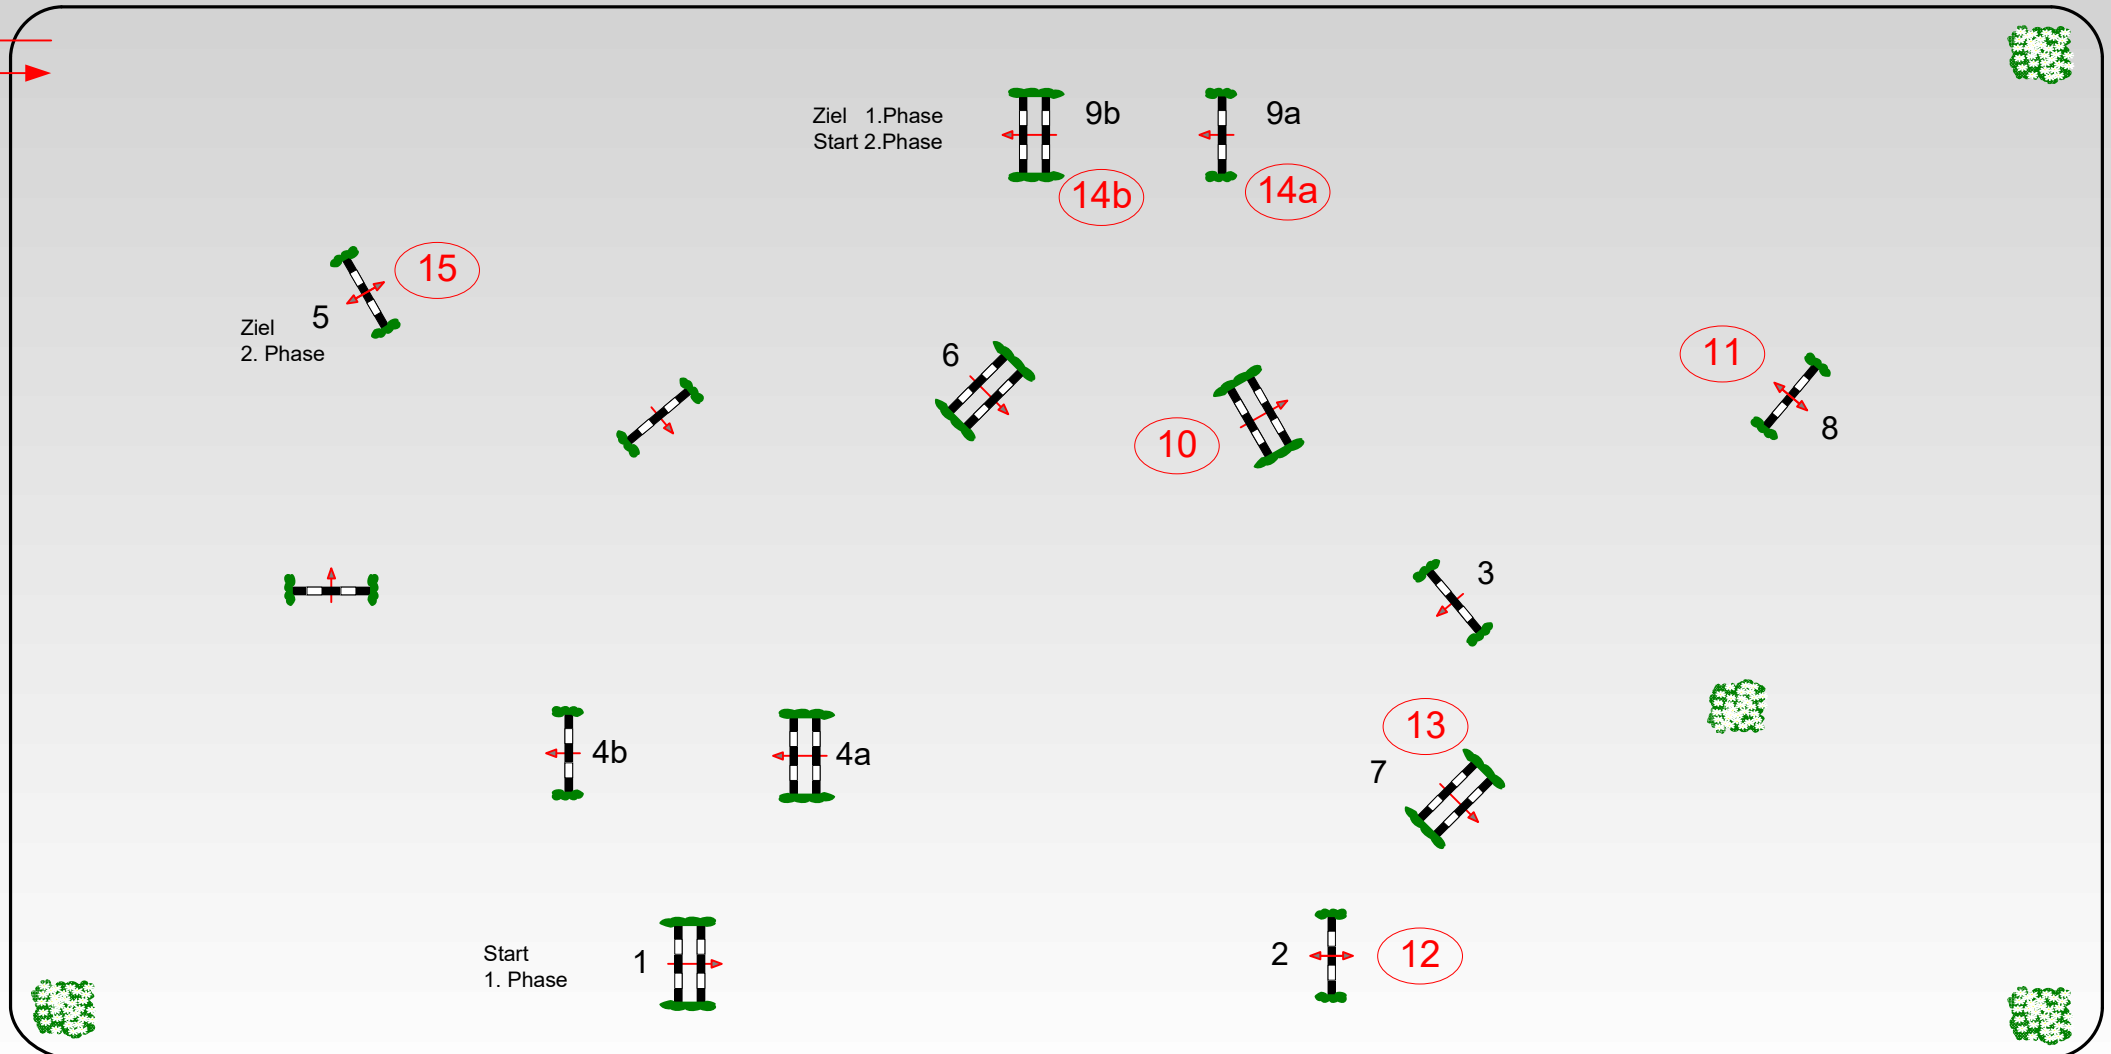

69. Oldenburger Landesturnier

Samstag, 22. Juli 2017

Beginn: 14:35 Uhr

Rastede 2017

11 Zwei-Phasen-Springprfg.Kl.S** (E + 3000,00 €, ZP)

Finale (900,600,500,400,200,150,100,3x50)

Pferde: 7 jähr.

Teiln.: Alle Alterskl. LK 1,2,3

Ausr. 70 Richtv: 525.1

Tempo: 350 m/Min.
 Bahnlänge: 380 mtr.
 Erlaubte Zeit: 66 sek.
 Höchstzeit: 132 sek.

Hindernisse: 9
 Sprünge: 11
 Hindernisfehler: sek.
 Geschl. Hindernis:

2. Phase über: **10 - 15**
 Bahnlänge: 290 mtr.
 Erlaubte Zeit: 50 sek.
 Höchstzeit: 100 sek.