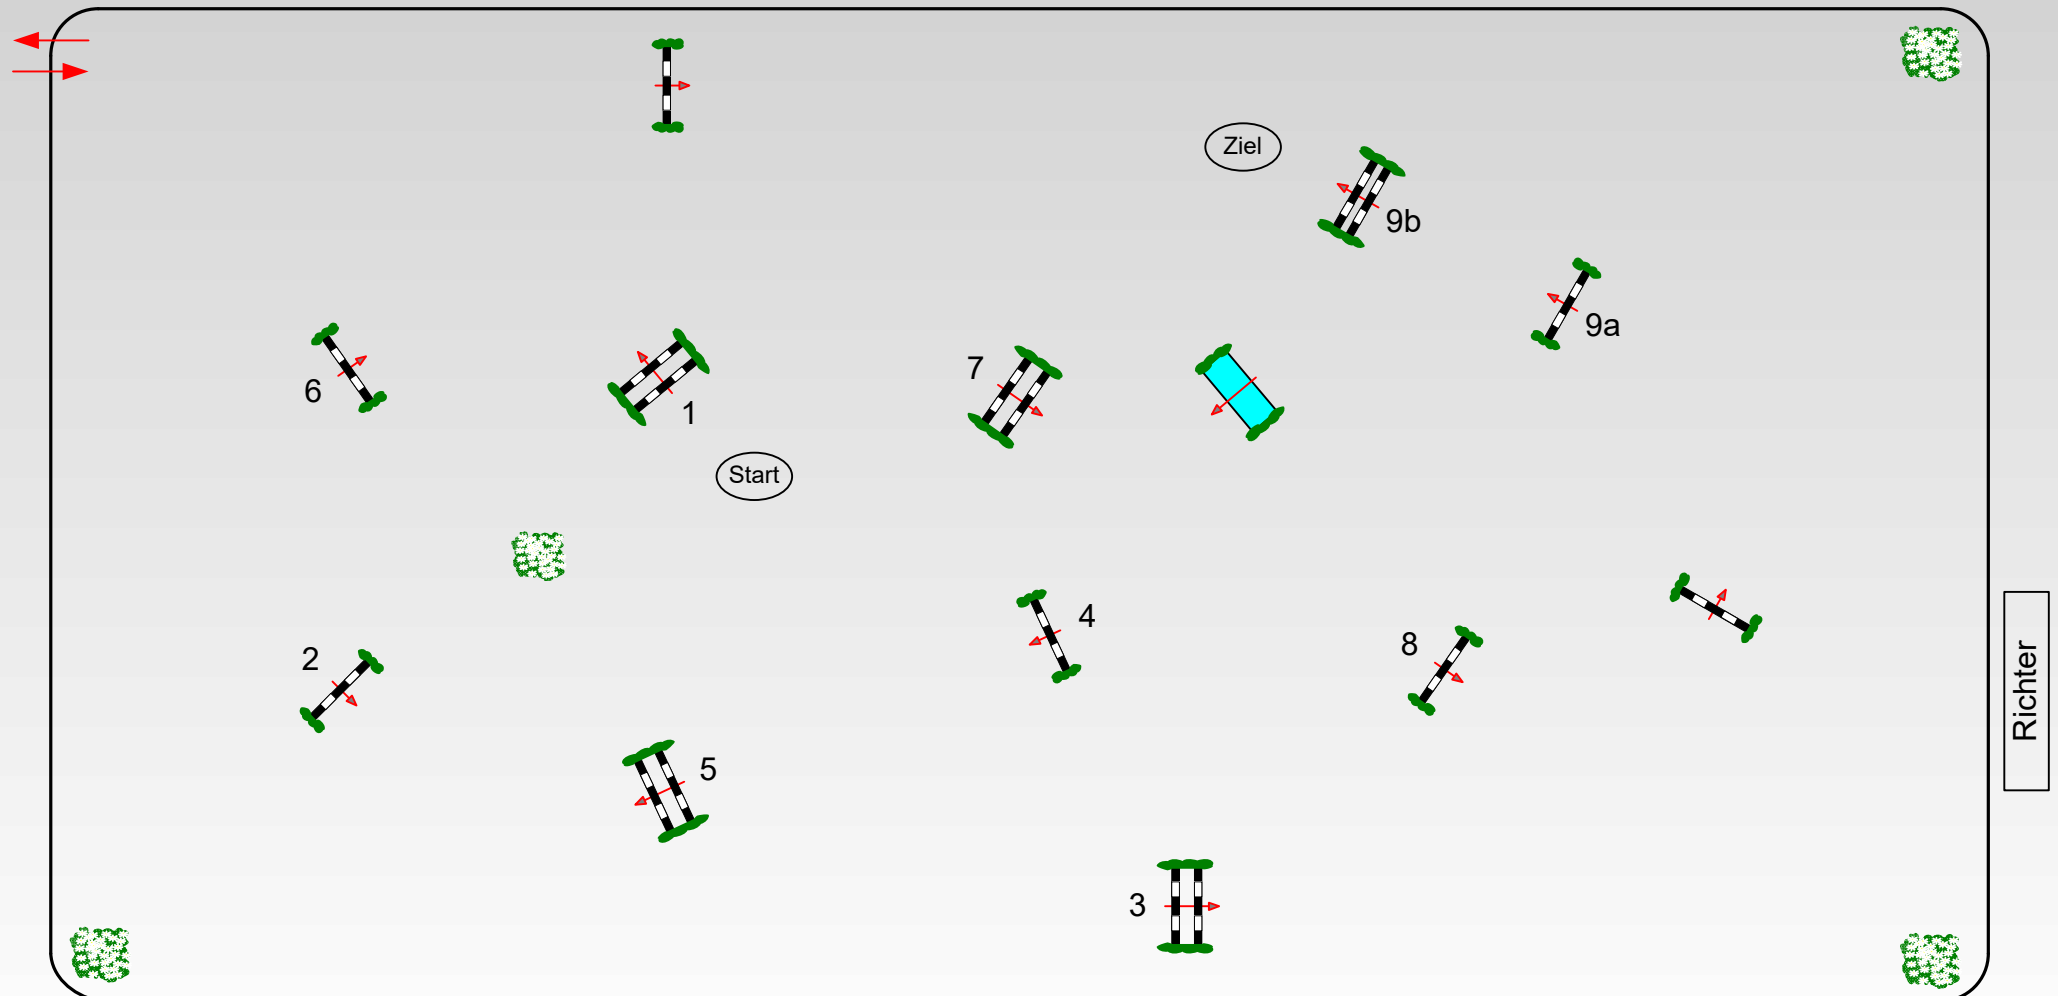

69. Oldenburger Landesturnier

Dienstag, 18. Juli 2017

Beginn: 13:30 Uhr

Rastede 2017

16 Springpferdeprüfung Kl.L (E + 200,00 €, ZP)

Einlaufprüfung 5 jähr. Springpferde

Pferde: 5 jähr. Deutsche Reitpferde

Teiln.: Alle Alterskl. LK 1,2,3,4,5 zu C1

Ausr. 70 Richtv: 363,1

Tempo: 350 m/Min.
Bannlänge: 420 mtr.
Erlaubte Zeit: 72 sek.
Höchstzeit: 144 sek.

Hindernisse: 9
Sprünge: 10
Hindernisfehler: sek.
Geschl. Hindernis:

1. Stechen über:
Bahnlänge: 0 mtr.
Erlaubte Zeit: 0 sek.
Höchstzeit: 0 sek.