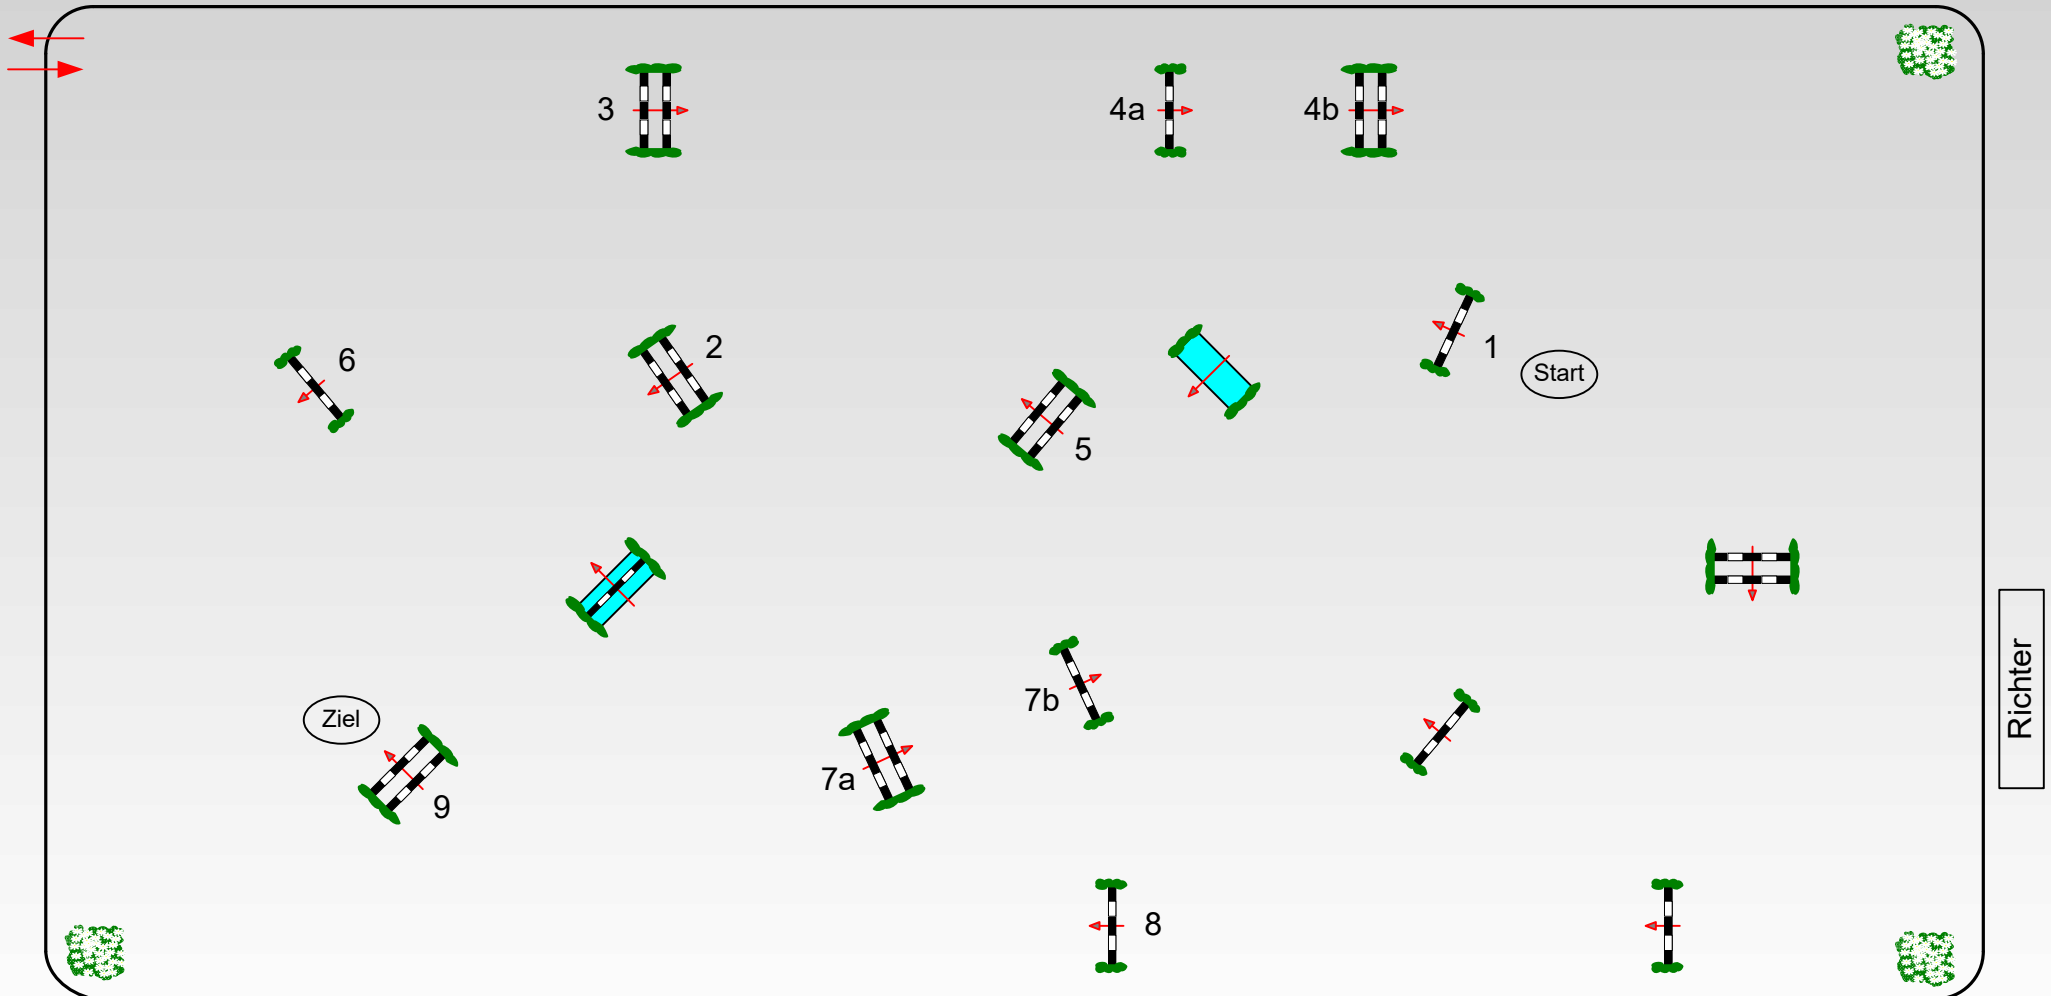

1. Stechen über:

0 mtr.

Bahnlänge:

0 sek.

Erlaubte Zeit:

0 sek.

Course Designer
Werner Tapken
& Team