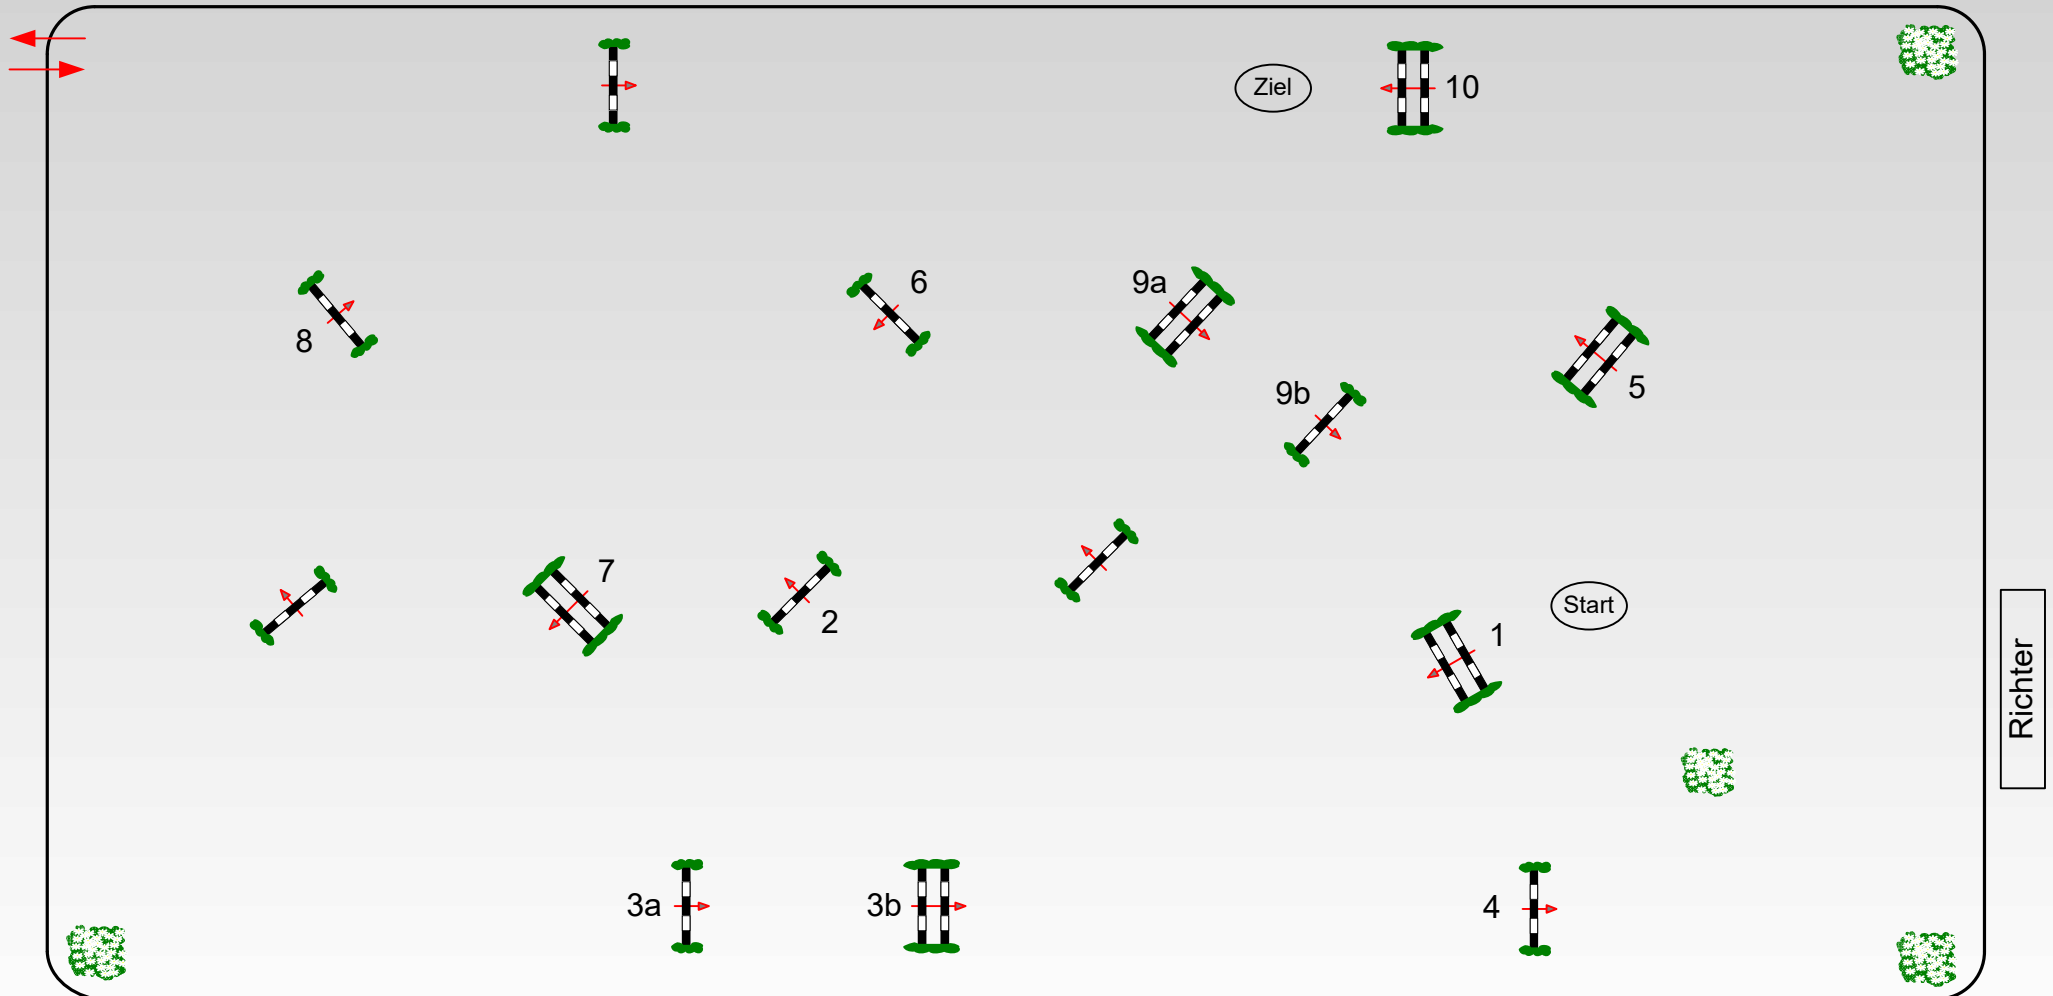

69. Oldenburger Landesturnier

Rastede 2017

Donnerstag, 20. Juli 2017

Beginn: 11:35 Uhr

21 Vielseitigkeitsprfg. Kl.L (E + 1200.00 €, ZP)

Jan-Noordendorp-Preis

Teiln.: Alle Alterskl. LK V1-V5 zu M1

Anforderungen:

d) Springprfg. Kl. L gem. LPO

Ausr. 70 Richtv: 601,660

Tempo: 350 m/Min.
Bahnlänge: 410 mtr.
Erlaubte Zeit: 71 sek.
Höchstzeit: 142 sek.

Hindernisse: 10
Sprünge: 12
Hindernisfehler: sek.
Geschl. Hindernis:

1. Stechen über:
Bahnlänge: 0 mtr.
Erlaubte Zeit: 0 sek.
Höchstzeit: 0 sek.

Course Designer
Werner Tapken
& Team