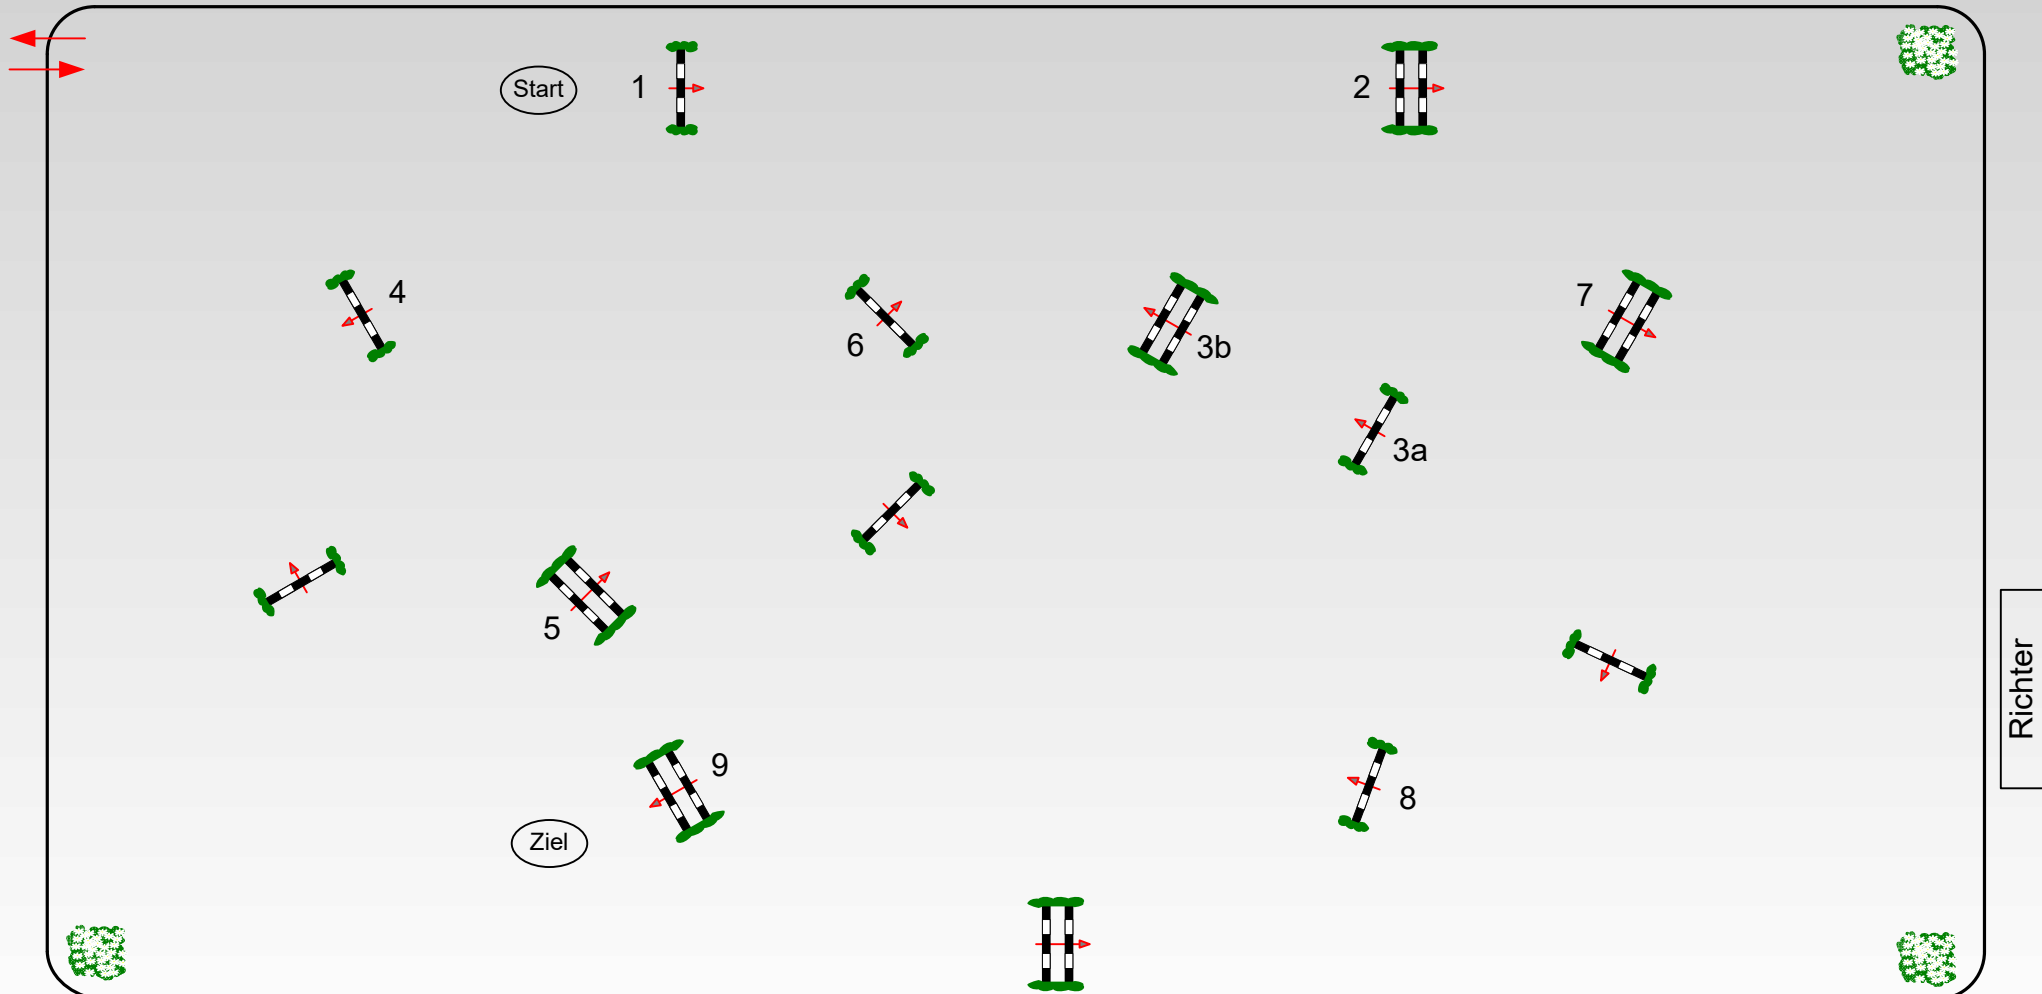

sek.

1. Stechen über:

Bahnlänge:

Erlaubte Zeit:

Höchstzeit:

0 mtr.

0 sek.

0 sek.