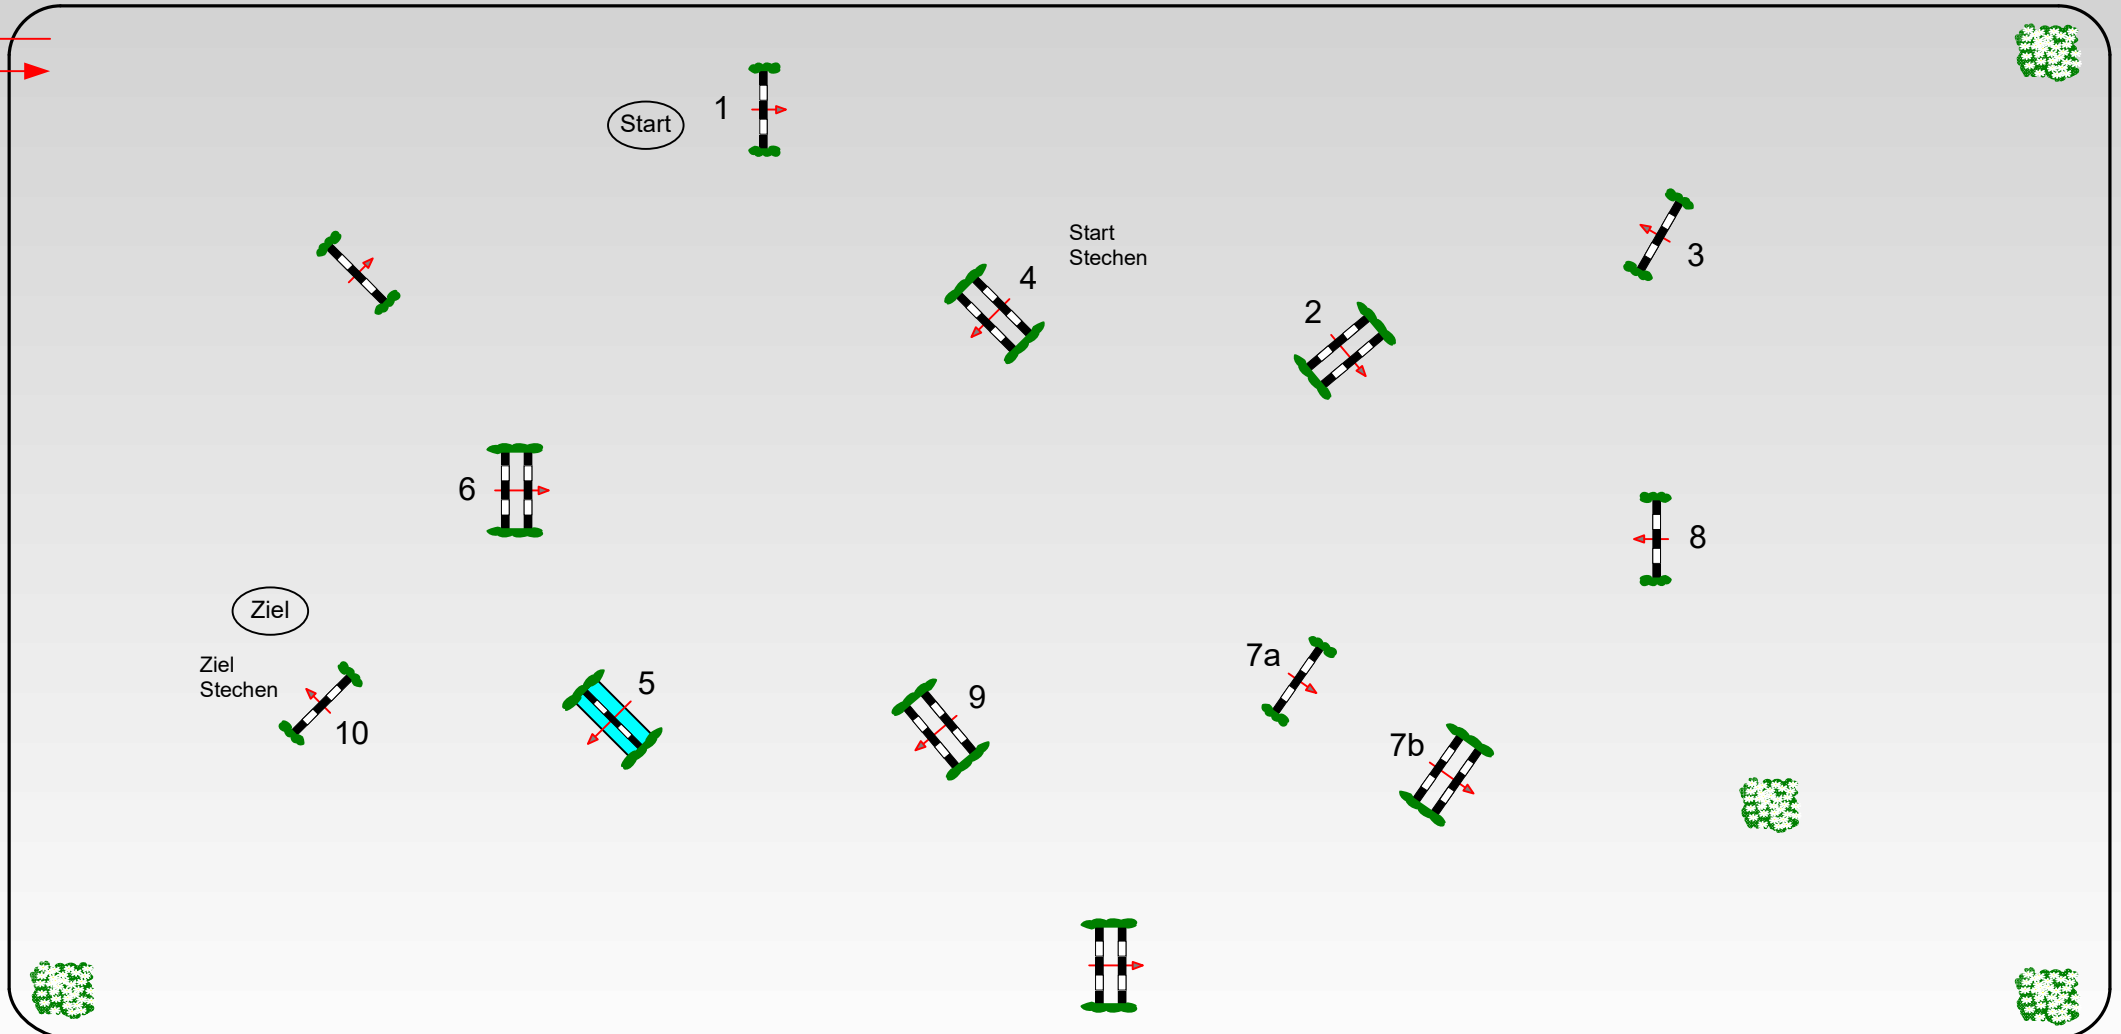

## Rastede 2017

**45 Spezialspringpferdeprfg. Kl.M m.2 Uml. (E + 500,00 €, ZP)**

**Championat 5 jähr. Springpferde**

Pferde: 5 jähr. zu D

Teiln.: Alle Alterskl. LK 1,2,3

Ausr. 70 Richtv: 363,1

Tempo: 350 m/Min.  
Bahnlänge: 410 mtr.  
Erlaubte Zeit: 71 sek.  
Höchstzeit: 142 sek.

Hindernisse: 10  
Sprünge: 11  
Hindernisfehler: sek.  
Geschl. Hindernis:

1. Stechen über: **4 - 10**  
Bahnlänge: 300 mtr.  
Erlaubte Zeit: 52 sek.  
Höchstzeit: 104 sek.

Course Designer  
Werner Tapken  
& Team