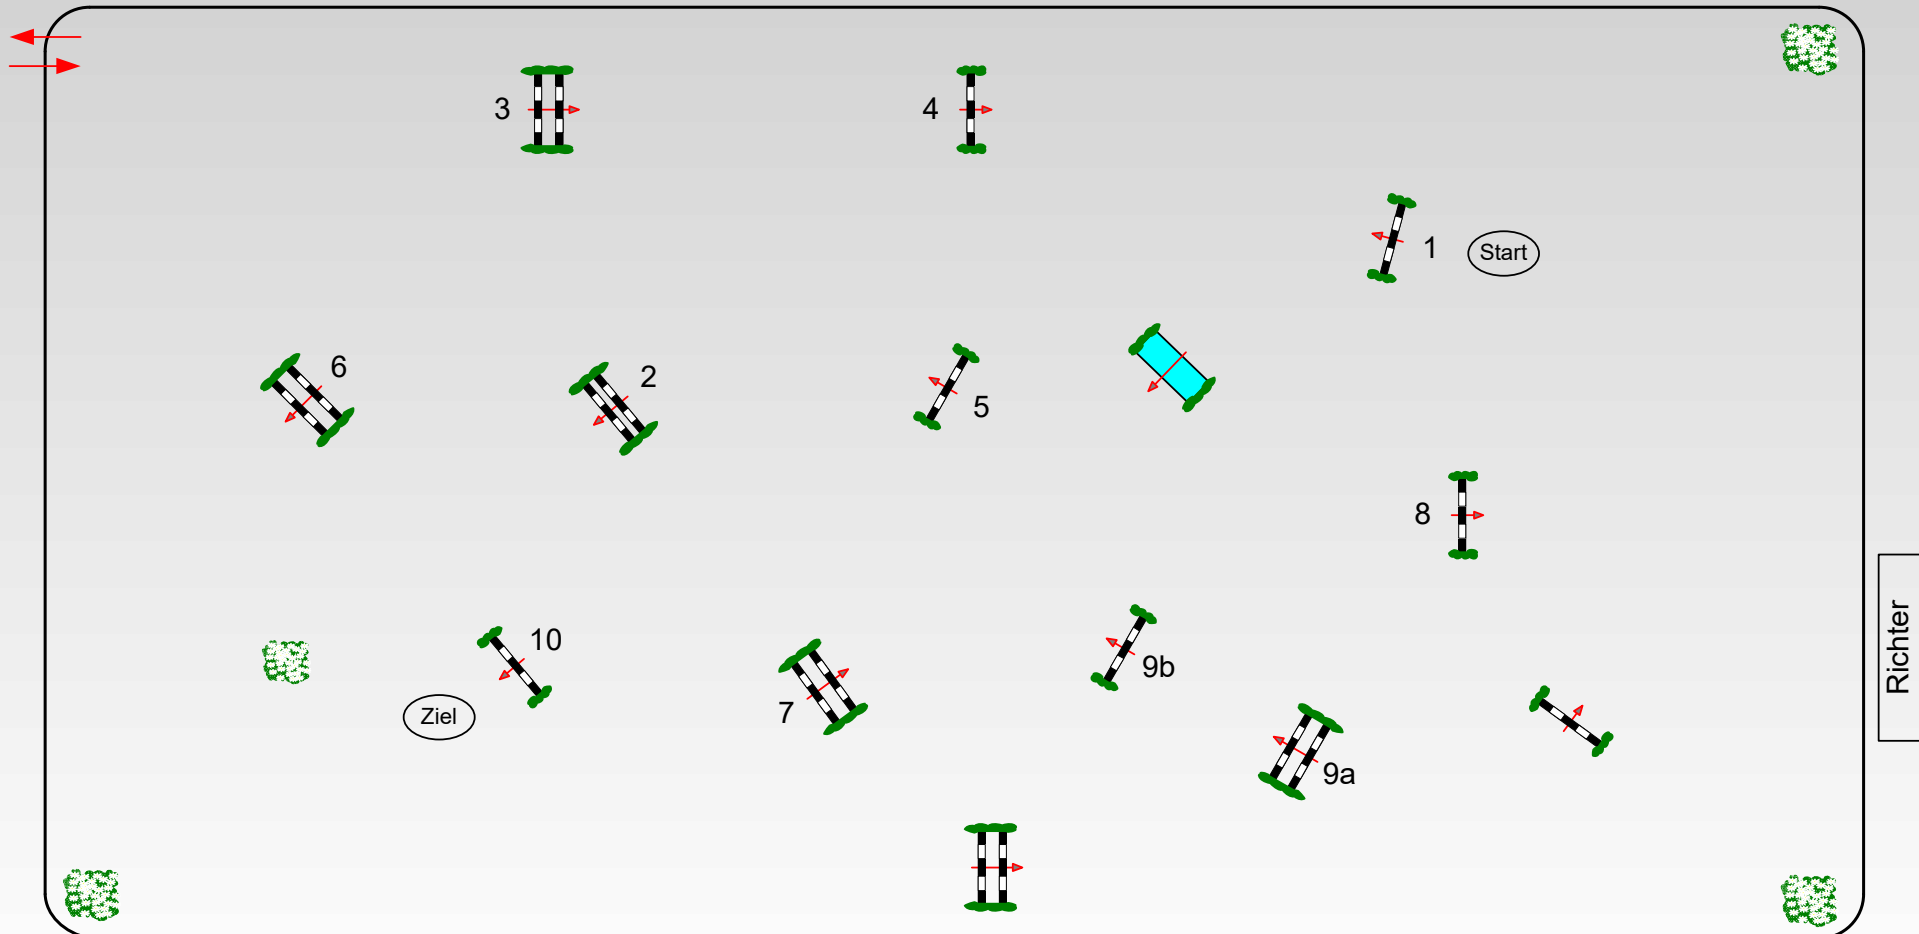

Bahnlänge:

Erlaubte Zeit:

Höchstzeit:

0 mtr.

0 sek.

0 sek.

Course Designer
Werner Tapken
& Team