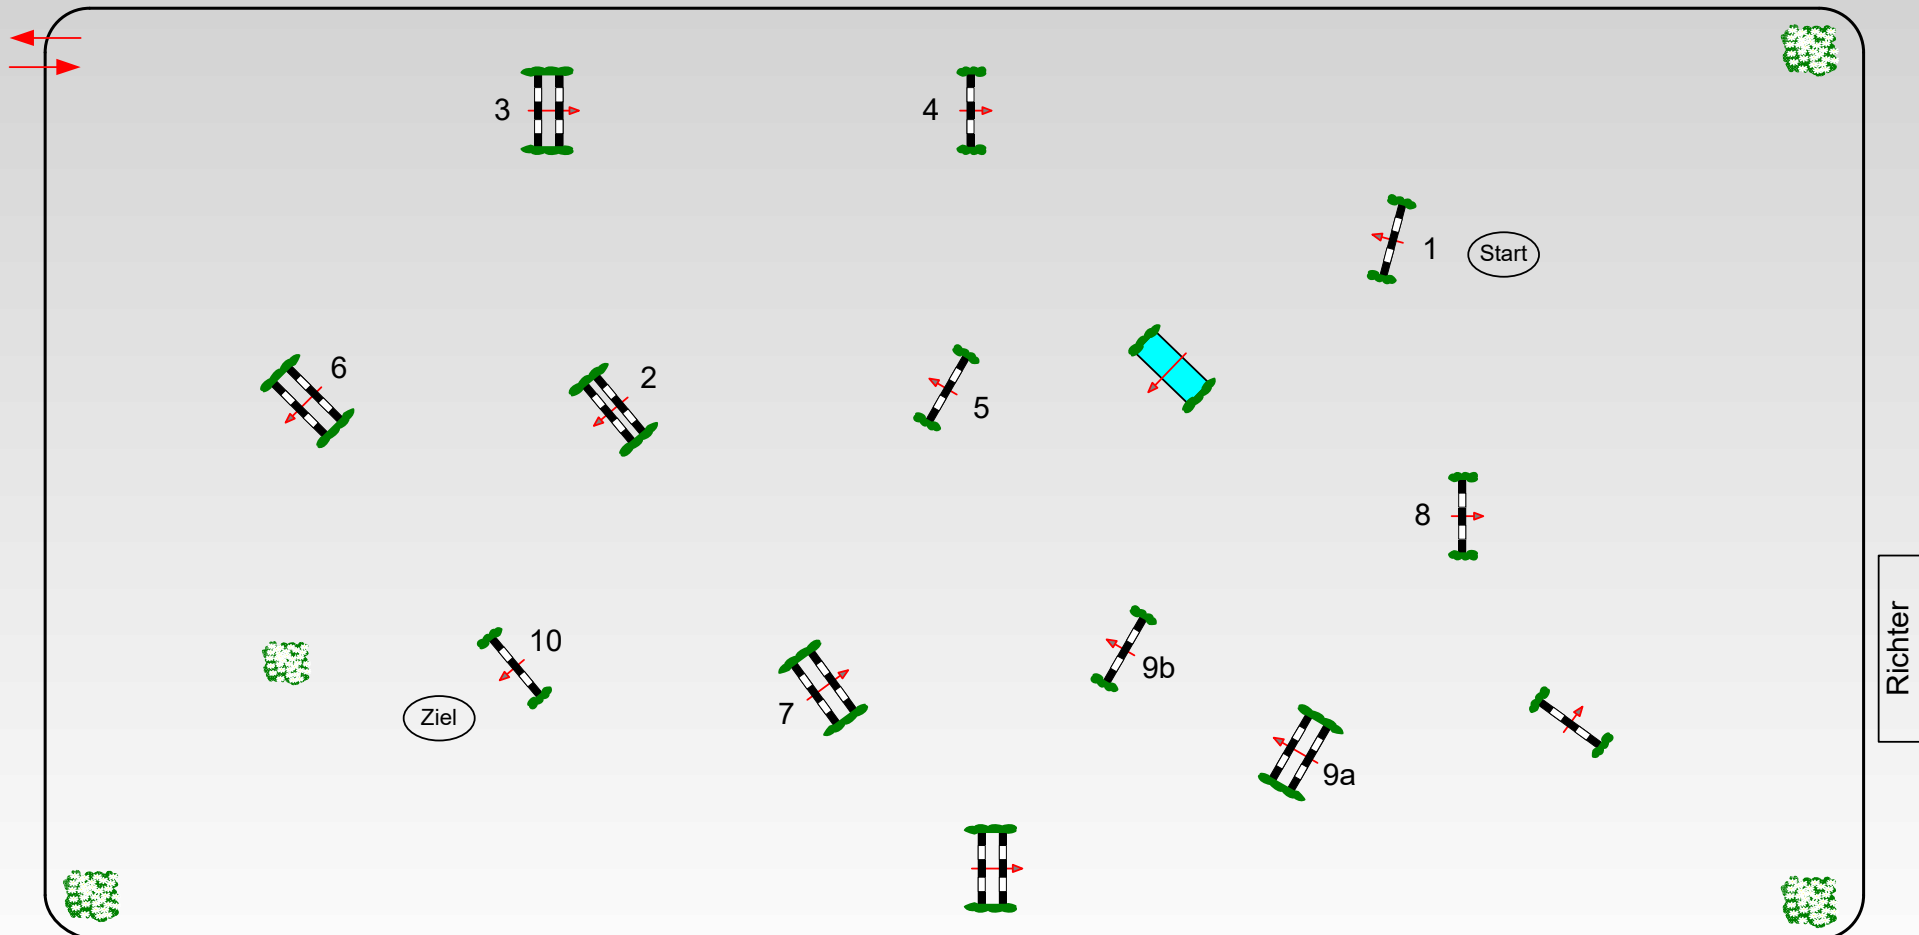

52 Springprüfung Kl.M* (E + 400,00 €, ZP)

1. Wertungsprfg. Pferde: 6j.+ält.

Teiln.: J.R./Rei, Jahrg.98+ält. LK 3,4 zu F,
Ausr. 70 Richtv: 501,A.1

Tempo:

Bahnlänge:

Erlaubte Zeit:

Höchstzeit:

350 m/Min.

410 mtr.

71 sek.

142 sek.

Hindernisse:

Sprünge:

Hindernisfehler:

Geschl. Hindernis:

10

11

sek.

1. Stechen über:

Bahnlänge:

Erlaubte Zeit:

Höchstzeit:

0 mtr.

0 sek.

0 sek.