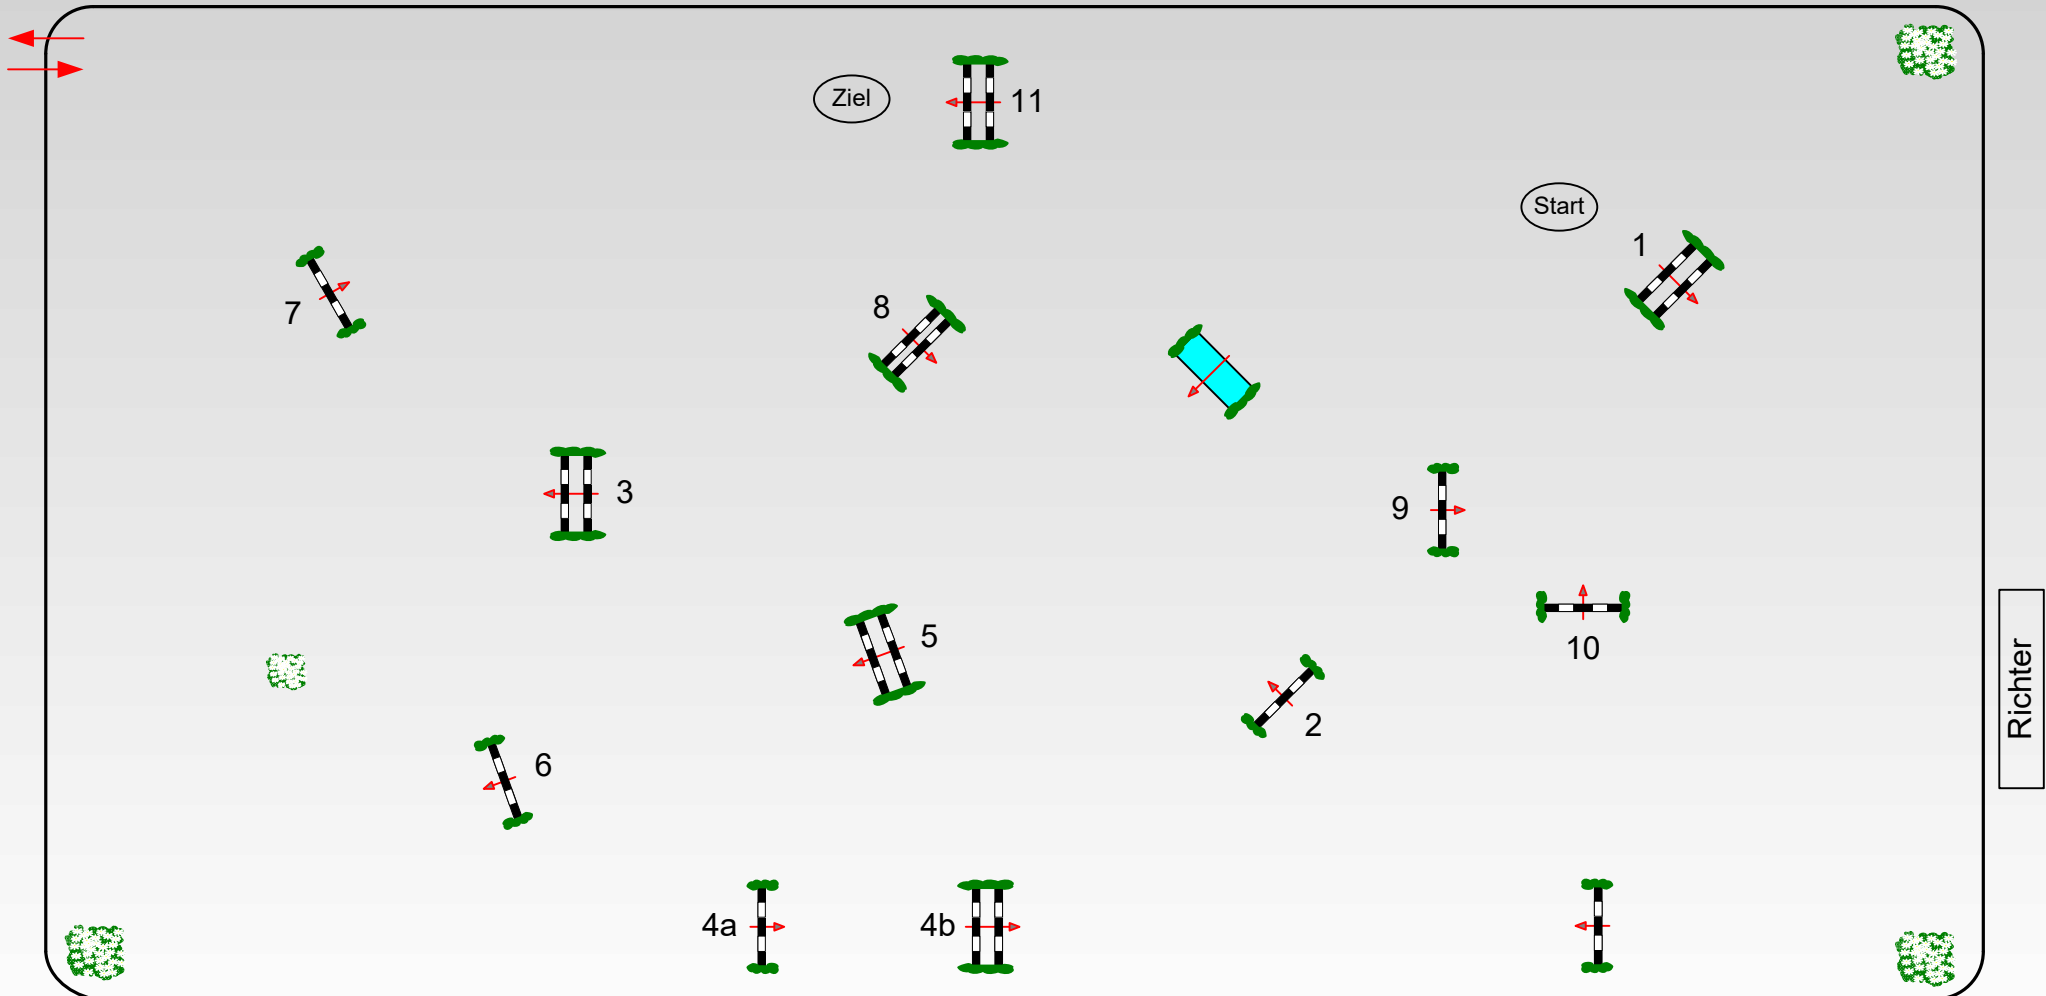

Ausr. 70 Richtv: 501,C

Tempo:

Bahnlänge:

Erlaubte Zeit:

Höchstzeit:

350 m/Min.

< 600 mtr.

sek.

1. Stechen über:

Bahnlänge:

Erlaubte Zeit:

Höchstzeit:

0 mtr.

0 sek.

0 sek.

Course Designer
Werner Tapken
& Team