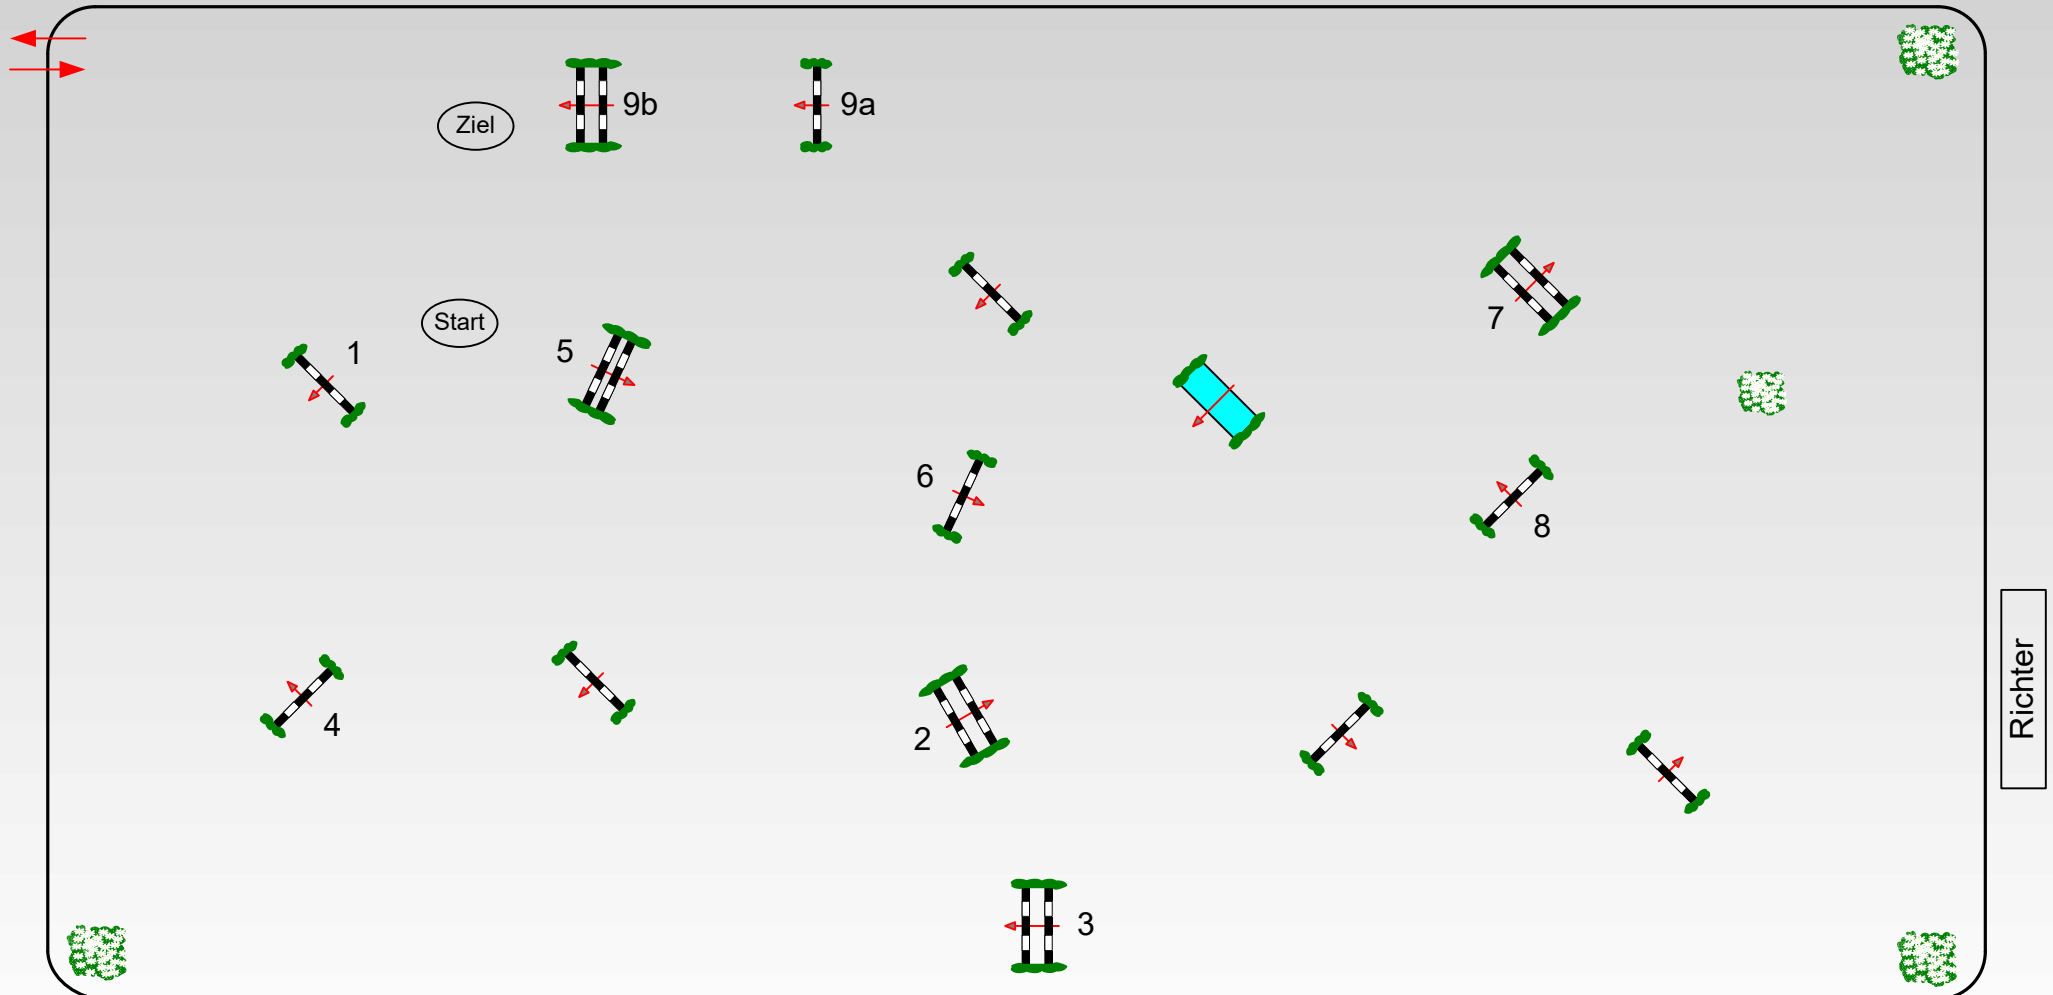

## Rastede 2017

Beginn: 10:25 Uhr

**55 Springprüfung Kl.L** (E + 200,00 €, ZP)  
**1. Wertungsprfg.** Pferde/Ponys: 6j.+ält.  
Teiln.: Junioren, Jahrg.99+jün. LK 3,4 zu F,  
Ausr. 70 Richtv: 501,A.1

Tempo:  
Bahnlänge:  
Erlaubte Zeit:  
Höchstzeit:

350 m/Min.  
390 mtr.  
67 sek.  
134 sek.

Hindernisse: 9  
Sprünge: 10  
Hindernisfehler: sek.  
Geschl. Hindernis:

1. Stechen über:  
Bahnlänge: 0 mtr.  
Erlaubte Zeit: 0 sek.  
Höchstzeit: 0 sek.

Course Designer  
Werner Tapken  
& Team