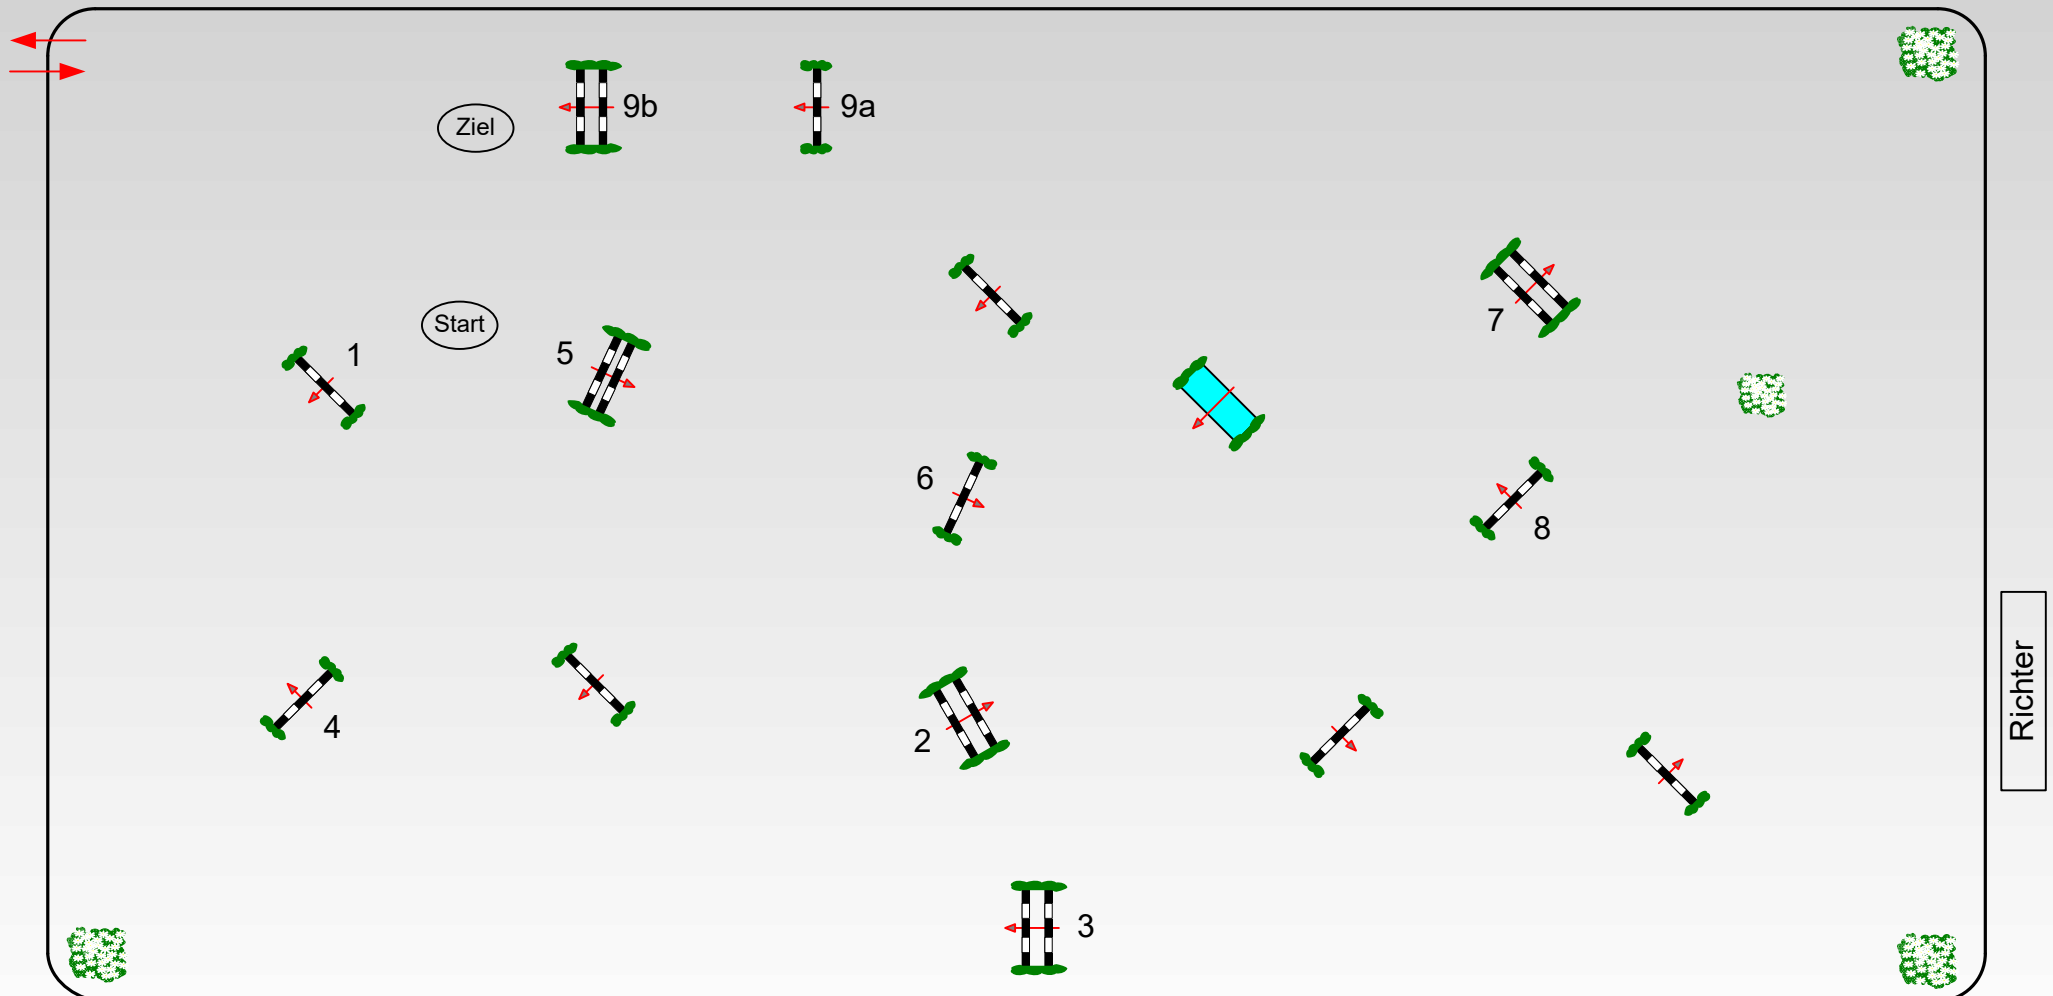

## Rastede 2017

Beginn: 10:25 Uhr

**55 Springprüfung Kl.L** (E + 200,00 €, ZP)  
**1. Wertungsprfg.** Pferde/Ponys: 6j.+ält.  
Teiln.: Junioren, Jahrg.99+jün. LK 3,4 zu F,  
Ausr. 70 Richtv: 501,A.1

Tempo:  
Bahnlänge:  
Erlaubte Zeit:  
Höchstzeit:

350 m/Min.  
390 mtr.  
67 sek.  
134 sek.

Hindernisse: 9  
Sprünge: 10  
Hindernisfehler: sek.  
Geschl. Hindernis:

1. Stechen über:  
Bahnlänge: 0 mtr.  
Erlaubte Zeit: 0 sek.  
Höchstzeit: 0 sek.

Course Designer  
Werner Tapken  
& Team