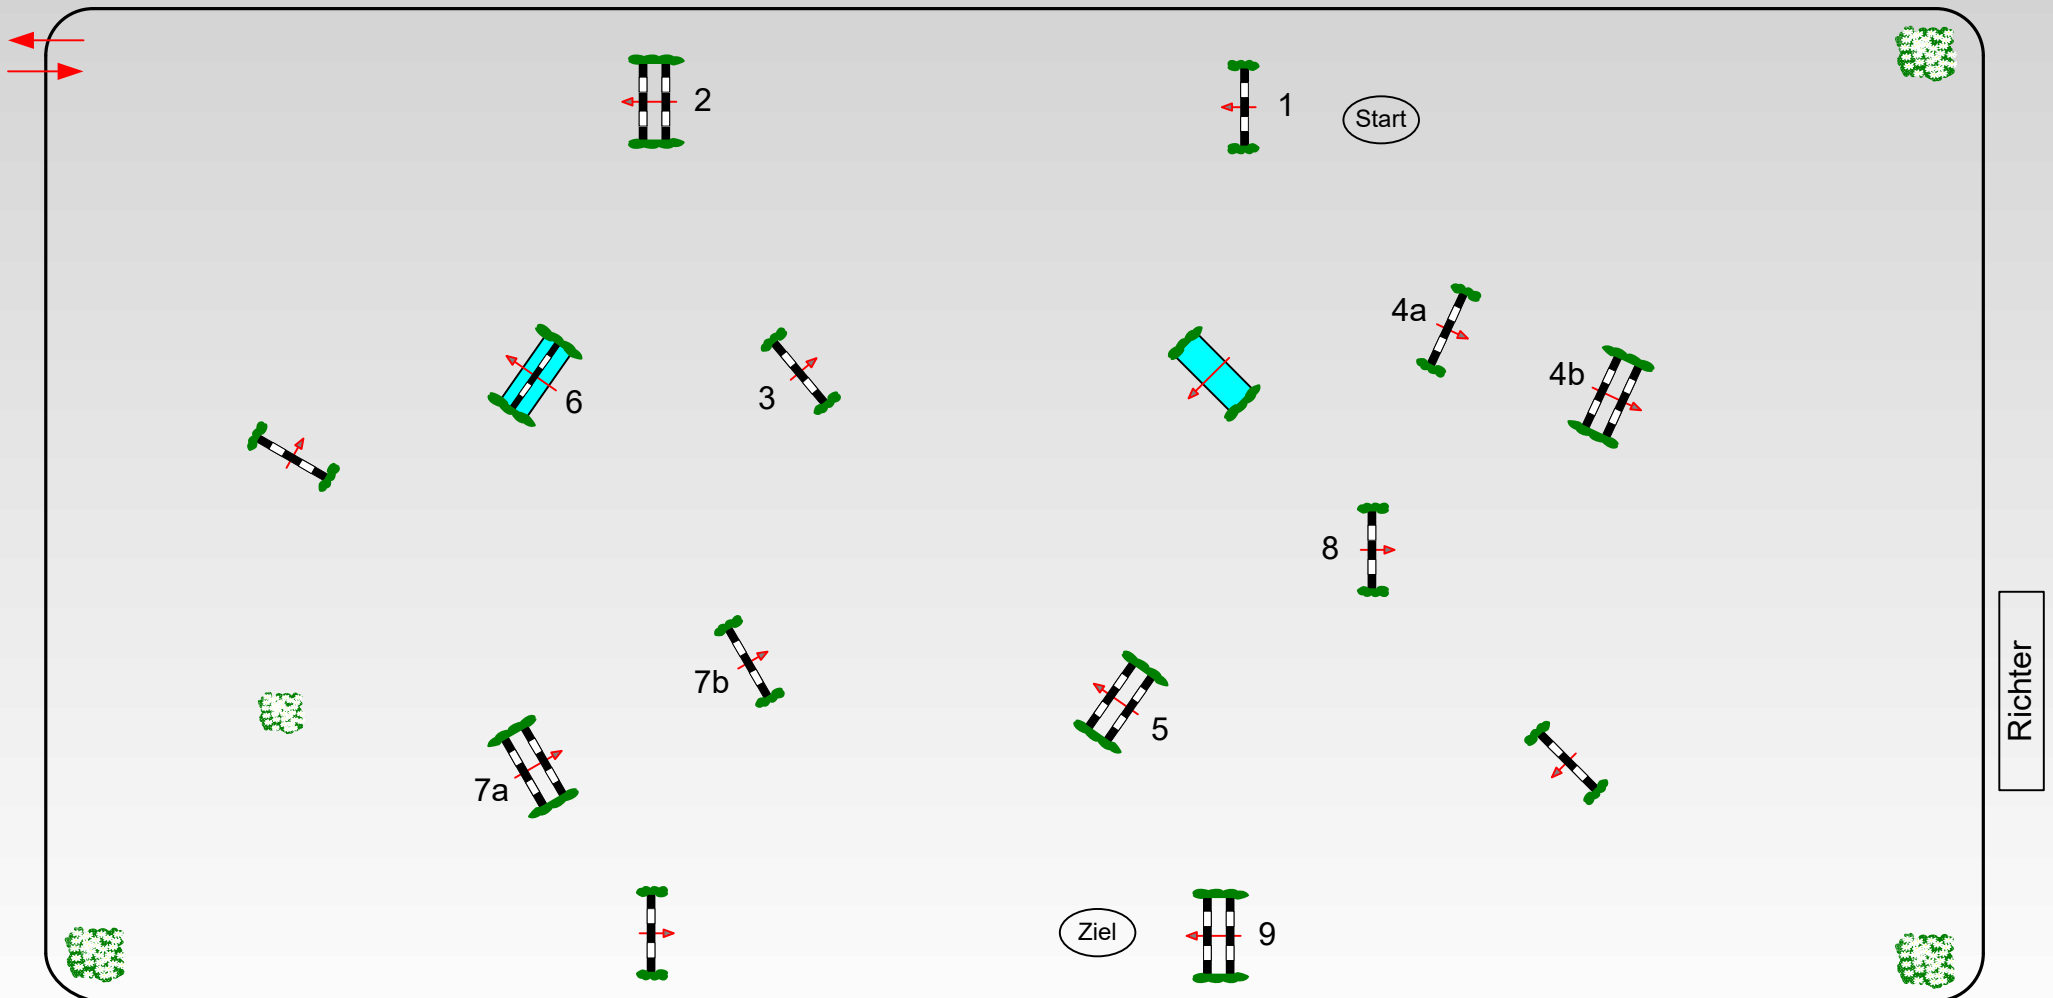

69. Oldenburger Landesturnier

Mittwoch, 19. Juli 2017

Beginn: 10:20 Uhr

Rastede 2017

56 Springprüfung Kl.L (E + 200,00 €, ZP)
2. Wertungsprfg. Pferde/Ponys: 6j.+ält.
Teiln.: Junioren, Jahrg.99+jün. LK 3,4 zu F.
Ausr. 70 Richtv: 501,A.1

Tempo: 350 m/Min.
Bahnlänge: 390 mtr.
Erlaubte Zeit: 67 sek.
Höchstzeit: 134 sek.

Hindernisse: 9
Sprünge: 11
Hindernisfehler: sek.
Geschl. Hindernis:

1. Stechen über:
Bahnlänge: 0 mtr.
Erlaubte Zeit: 0 sek.
Höchstzeit: 0 sek.