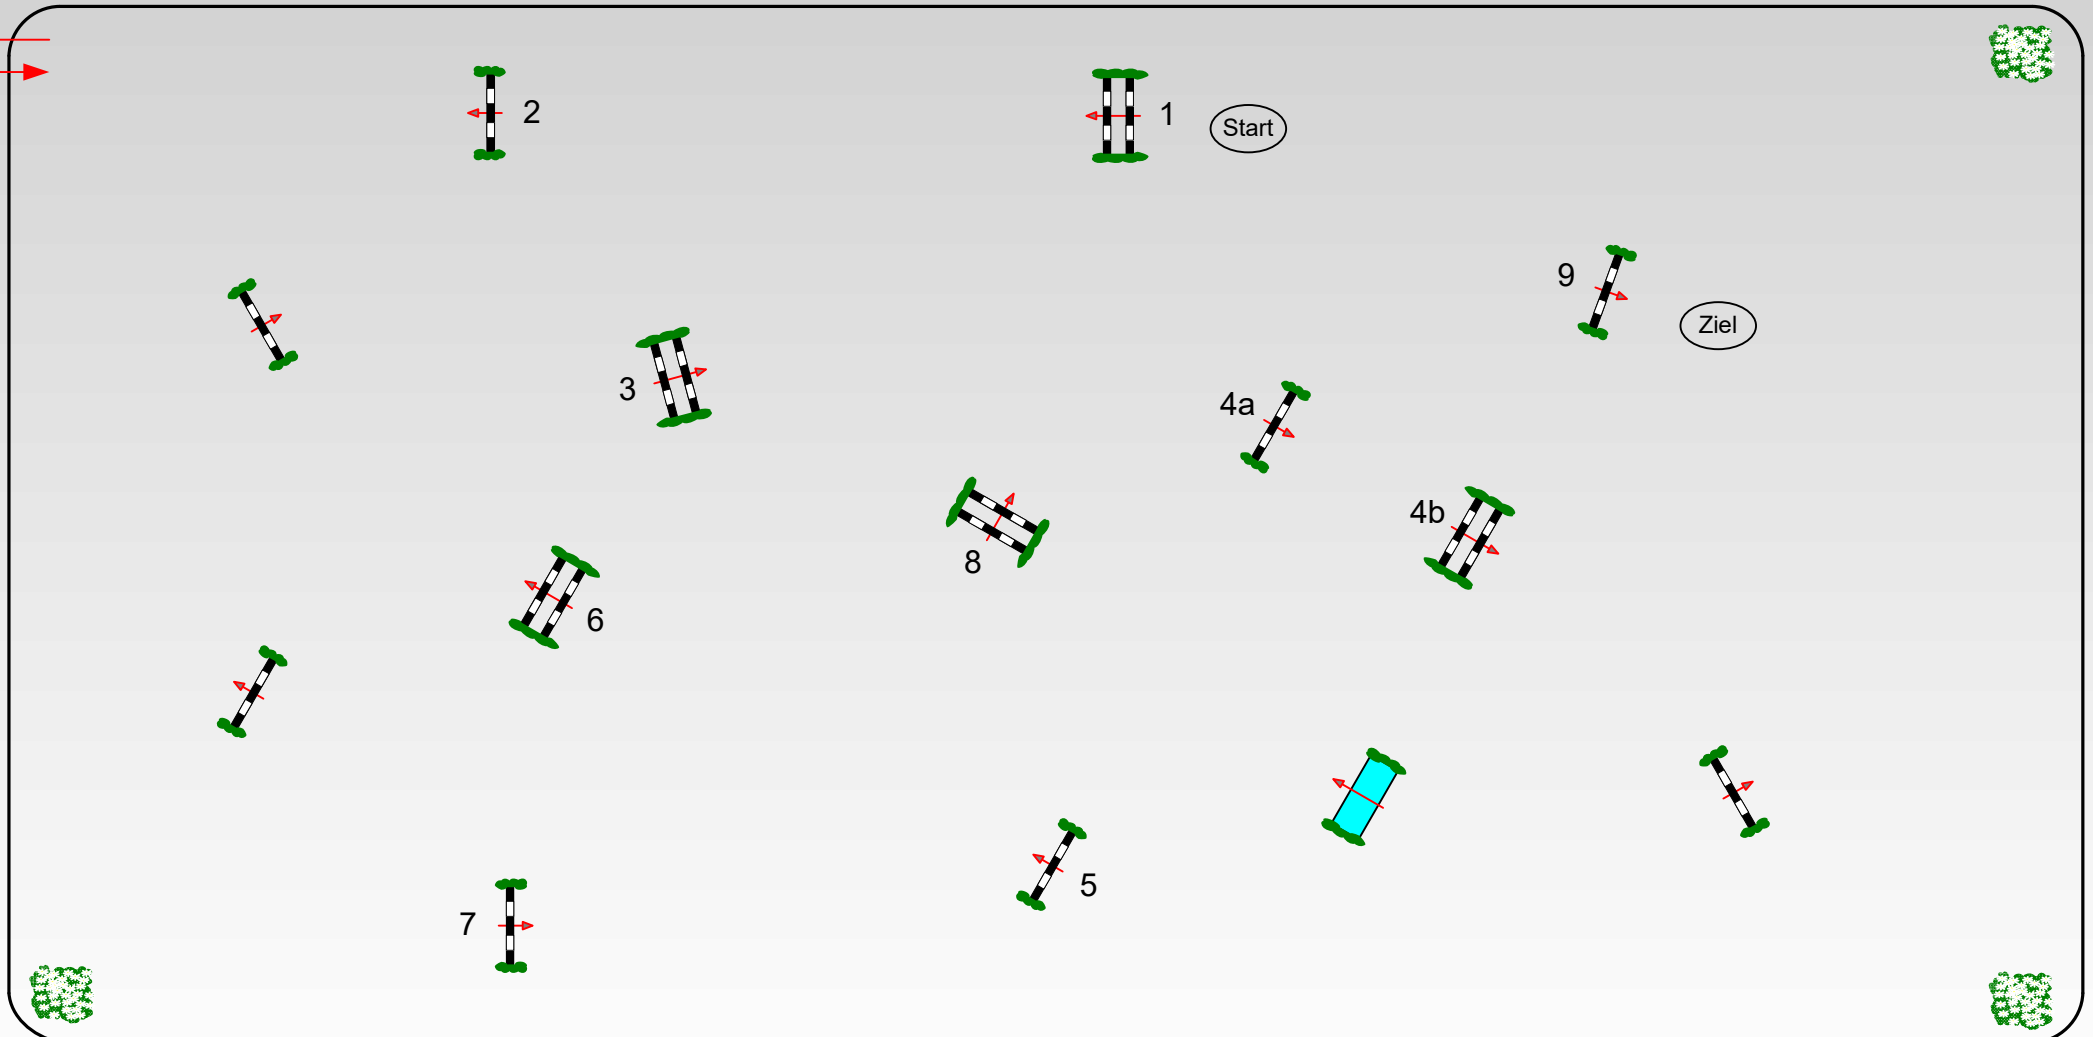

69. Oldenburger Landesturnier

Sonntag, 23. Juli 2017

Beginn: 9:20 Uhr

Rastede 2017

58 Ponyspringprüfung Kl.L (E + 250,00 €, ZP)

Finale M- und G-Ponys: 6j.+ält.

Teiln.: Junioren, Jahrg.01+jün. LK 3,4,5 zu F

Ausr. 70 Richtv: 501,A.1

Tempo: 350 m/Min.
Bahnlänge: 340 mtr.
Erlaubte Zeit: 59 sek.
Höchstzeit: 118 sek.

Hindernisse: 9
Sprünge: 10
Hindernisfehler: sek.
Geschl. Hindernis:

1. Stechen über:
Bahnlänge: 0 mtr.
Erlaubte Zeit: 0 sek.
Höchstzeit: 0 sek.