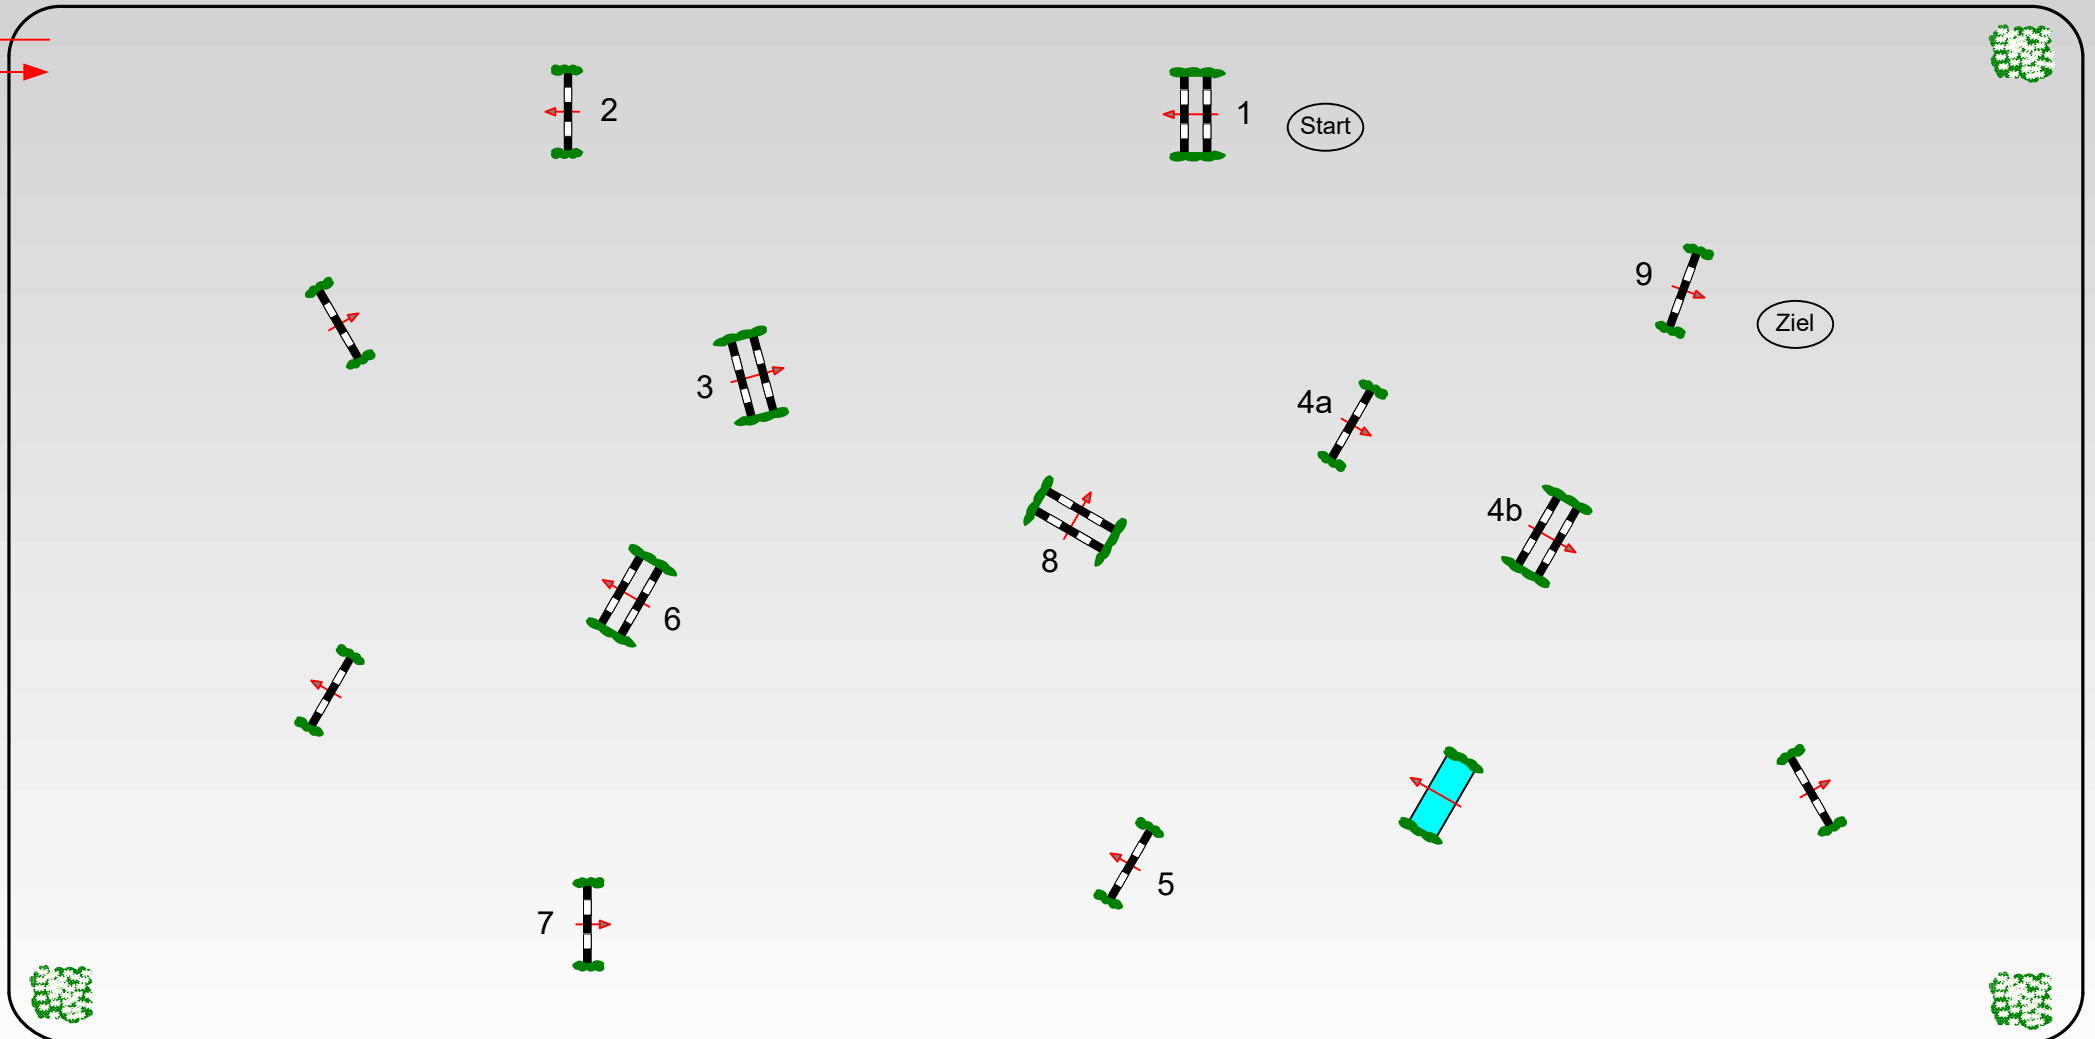

69. Oldenburger Landesturnier

Sonntag, 23. Juli 2017

Beginn: 10:10 Uhr

Rastede 2017

60 Springprüfung Kl.L (E + 300,00 €, ZP)

Finale (125,75,50,50) Pferde: 6j.+ält.

Teiln.: Reiter, Jahrg.77+ält. LK 3,4,5 zu F

Ausr. 70 Richtv: 501,A.1

Tempo: 350 m/Min.
Bahnlänge: 340 mtr.
Erlaubte Zeit: 59 sek.
Höchstzeit: 118 sek.

Hindernisse: 9
Sprünge: 10
Hindernisfehler: sek.
Geschl. Hindernis:

1. Stechen über: 0 mtr.
Bahnlänge: 0 mtr.
Erlaubte Zeit: 0 sek.
Höchstzeit: 0 sek.