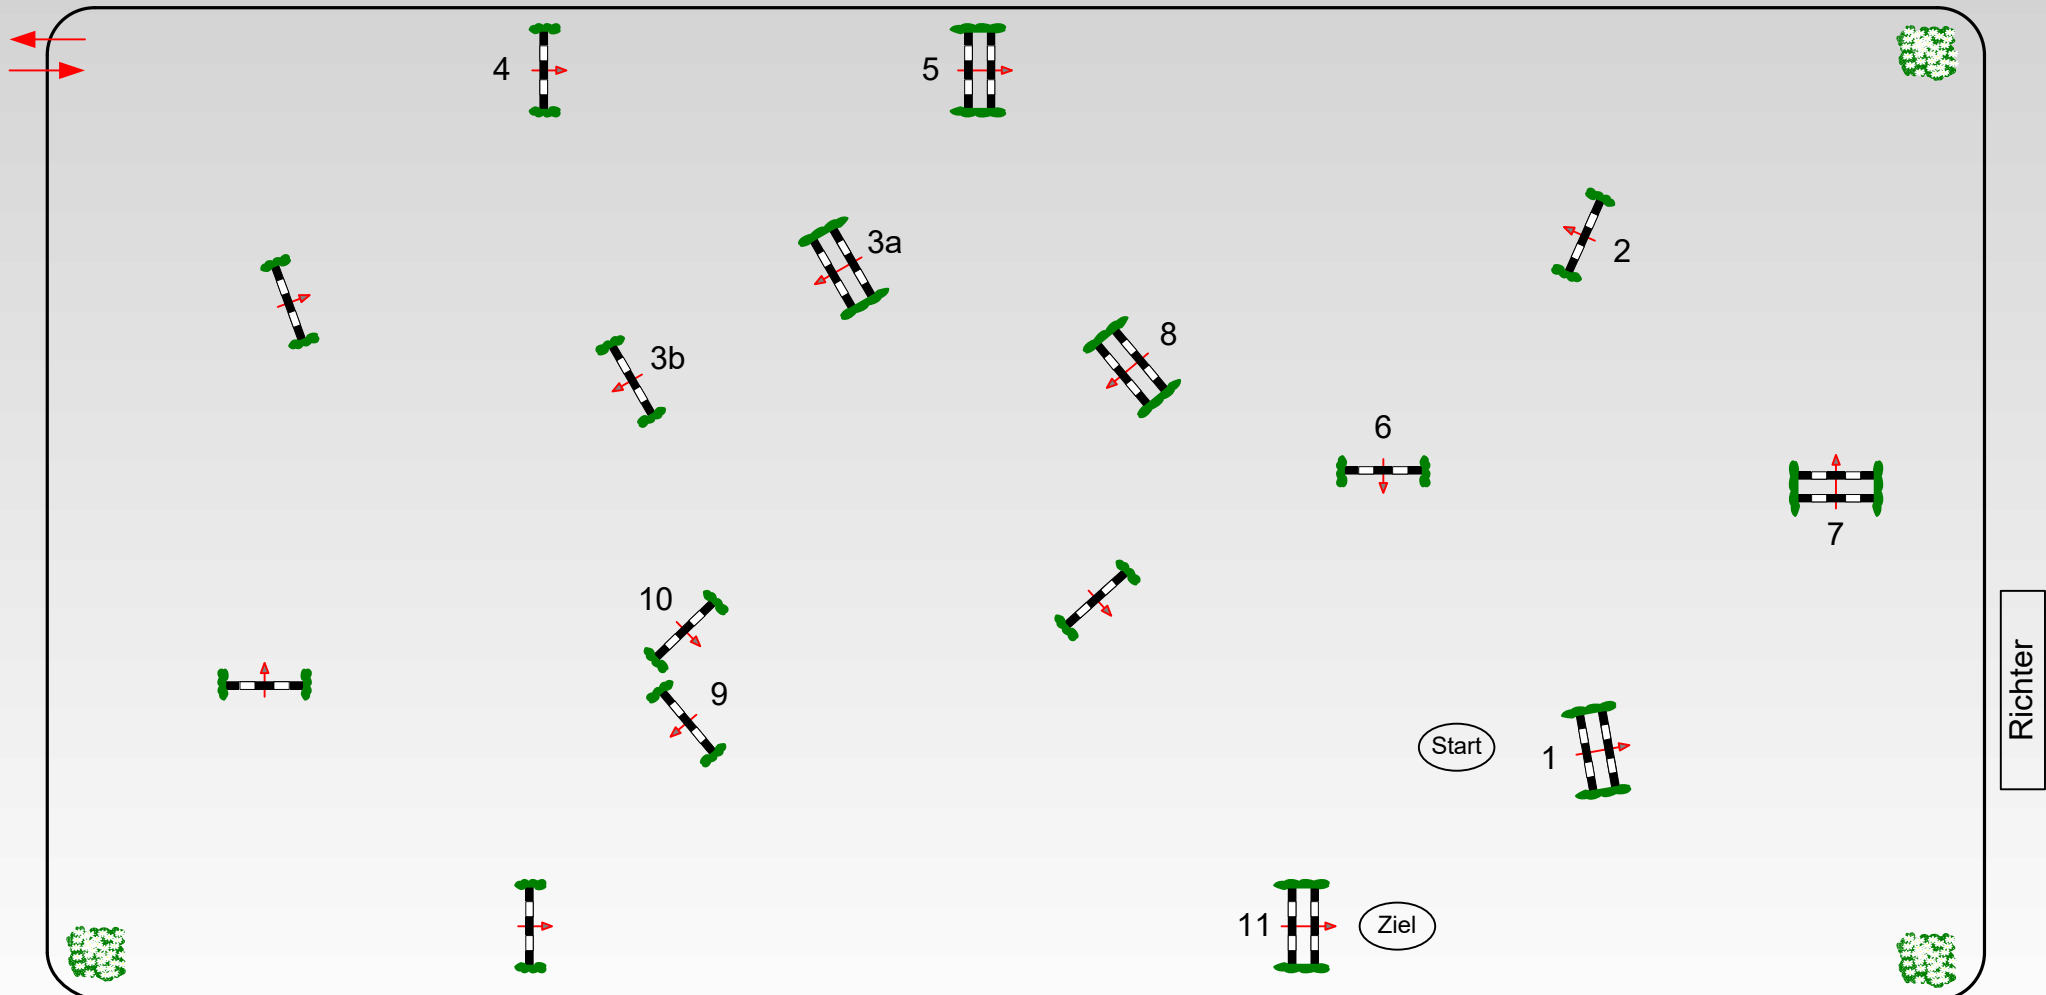

Tempo: 350 m/Min.
Bahnlänge: < 600 mtr.
Erlaubte Zeit: sek.
Höchstzeit: 120 sek.

Hindernisse: 11
Sprünge: 12
Hindernisfehler: sek.
Geschl. Hindernis:

1. Stechen über: 0 mtr.
Bahnlänge: 0 mtr.
Erlaubte Zeit: 0 sek.
Höchstzeit: 0 sek.