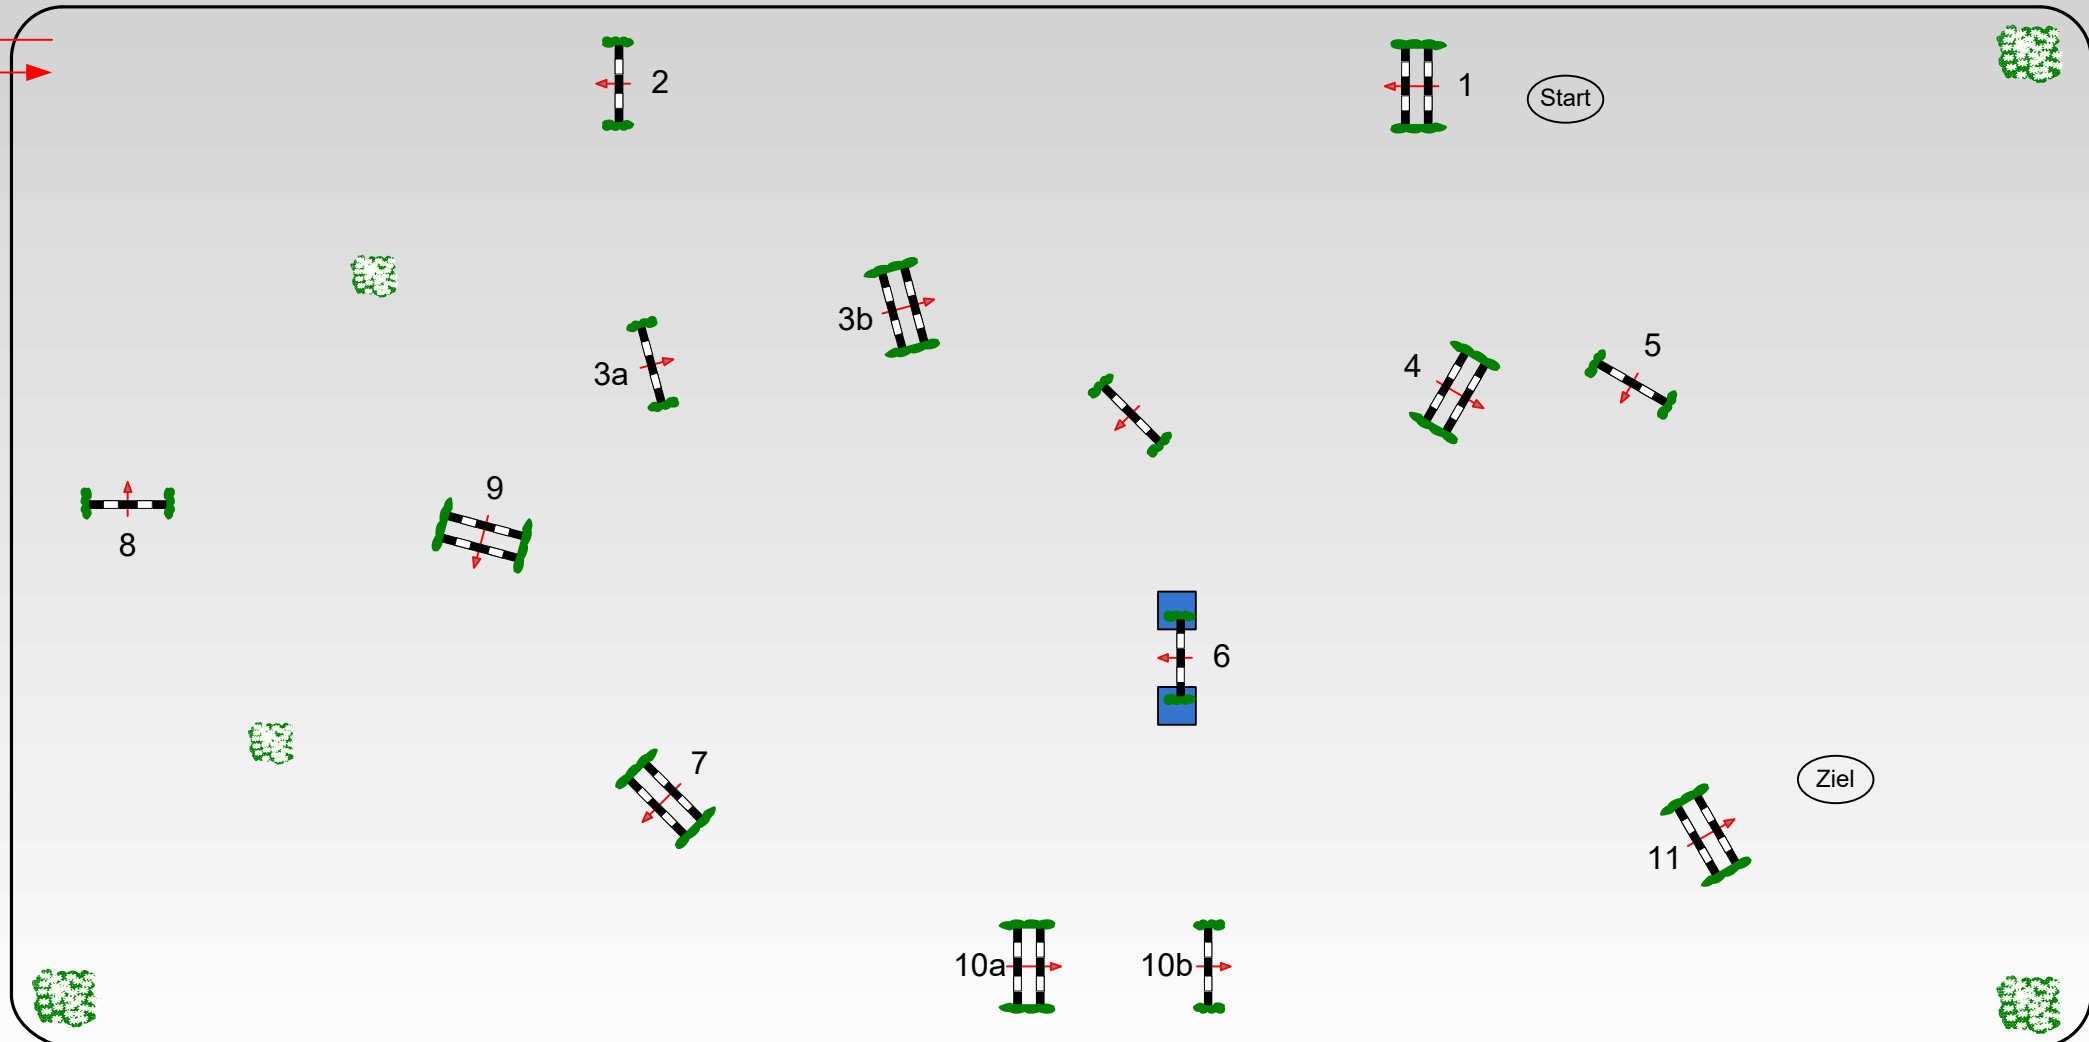

69. Oldenburger Landesturnier

Freitag, 21. Juli 2017

Beginn: 8:00 Uhr

Rastede 2017

7 Springprüfung Kl.S* (E + 1500,00 €, ZP)

Mittlere Tour, 2. Qualifikation

Pferde: 7j.+ält.

Teiln.: Alle Alterskl. LK 1,2,3

Ausr. 70 Richtv: 501,A.1

Tempo: 350 m/Min.
Bahnlänge: 420 mtr.
Erlaubte Zeit: 72 sek.
Höchstzeit: 144 sek.

Hindernisse: 11
Sprünge: 13
Hindernisfehler: sek.
Geschl. Hindernis:

1. Stechen über:
Bahnlänge: 0 mtr.
Erlaubte Zeit: 0 sek.
Höchstzeit: 0 sek.

Richter

Course Designer
Werner Tapken
& Team