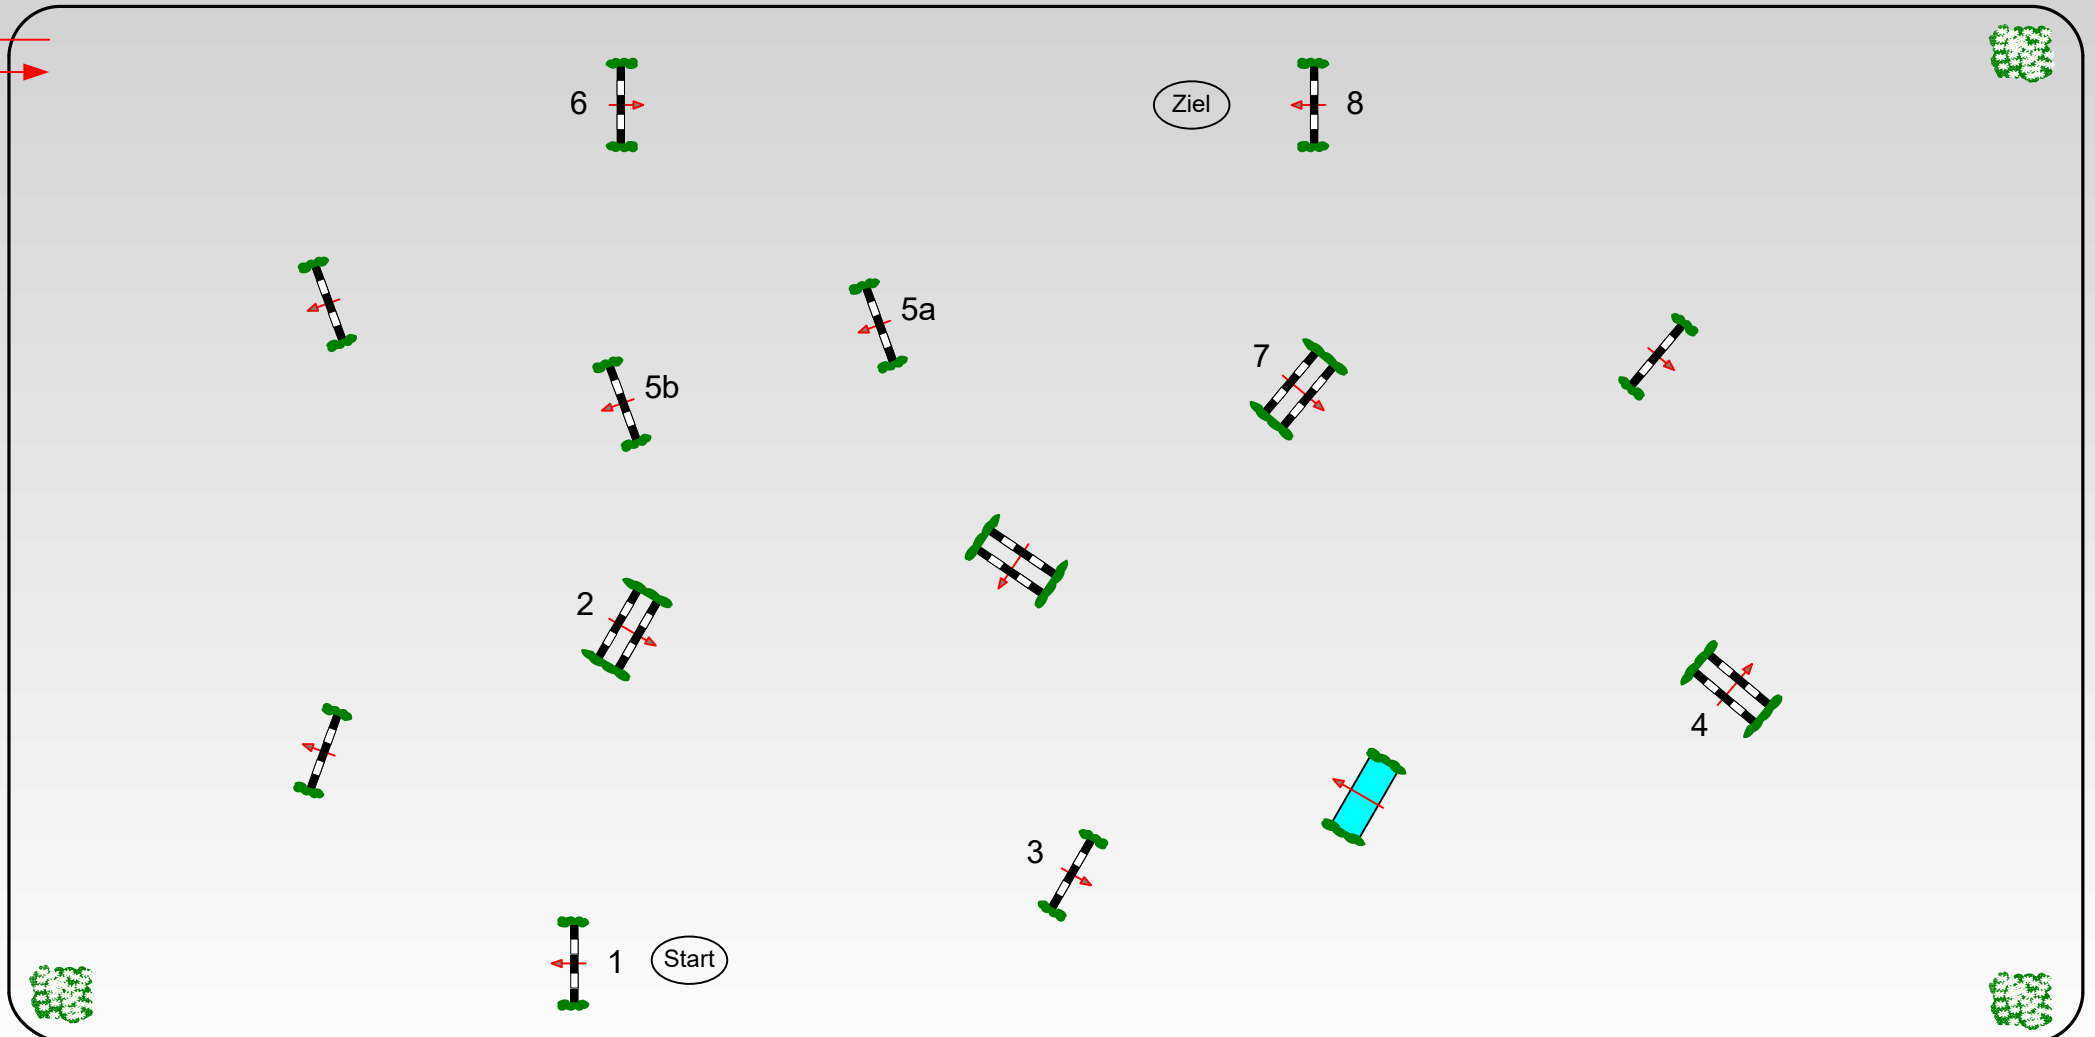

69. Oldenburger Landesturnier

Sonntag, 23. Juli 2017

Beginn: 7:45 Uhr

Rastede 2017

82 Komb.Prüfung Kl.E (E + 100,00 €, ZP)

Finale (25,20,15,10,10,10,10)

Pferde/Ponys: 4j.+ält.

Teiln.: Alle Alterskl. LK 6 a)

Stilspringprfg. Kl. E, Richtv. 520,3a

Tempo: 350 m/Min.
Bahnlänge: 390 mtr.
Erlaubte Zeit: 67 sek.
Höchstzeit: 134 sek.

Hindernisse: 8
Sprünge: 9
Hindernisfehler: sek.
Geschl. Hindernis:

1. Stechen über:
Bahnlänge: 0 mtr.
Erlaubte Zeit: 0 sek.
Höchstzeit: 0 sek.