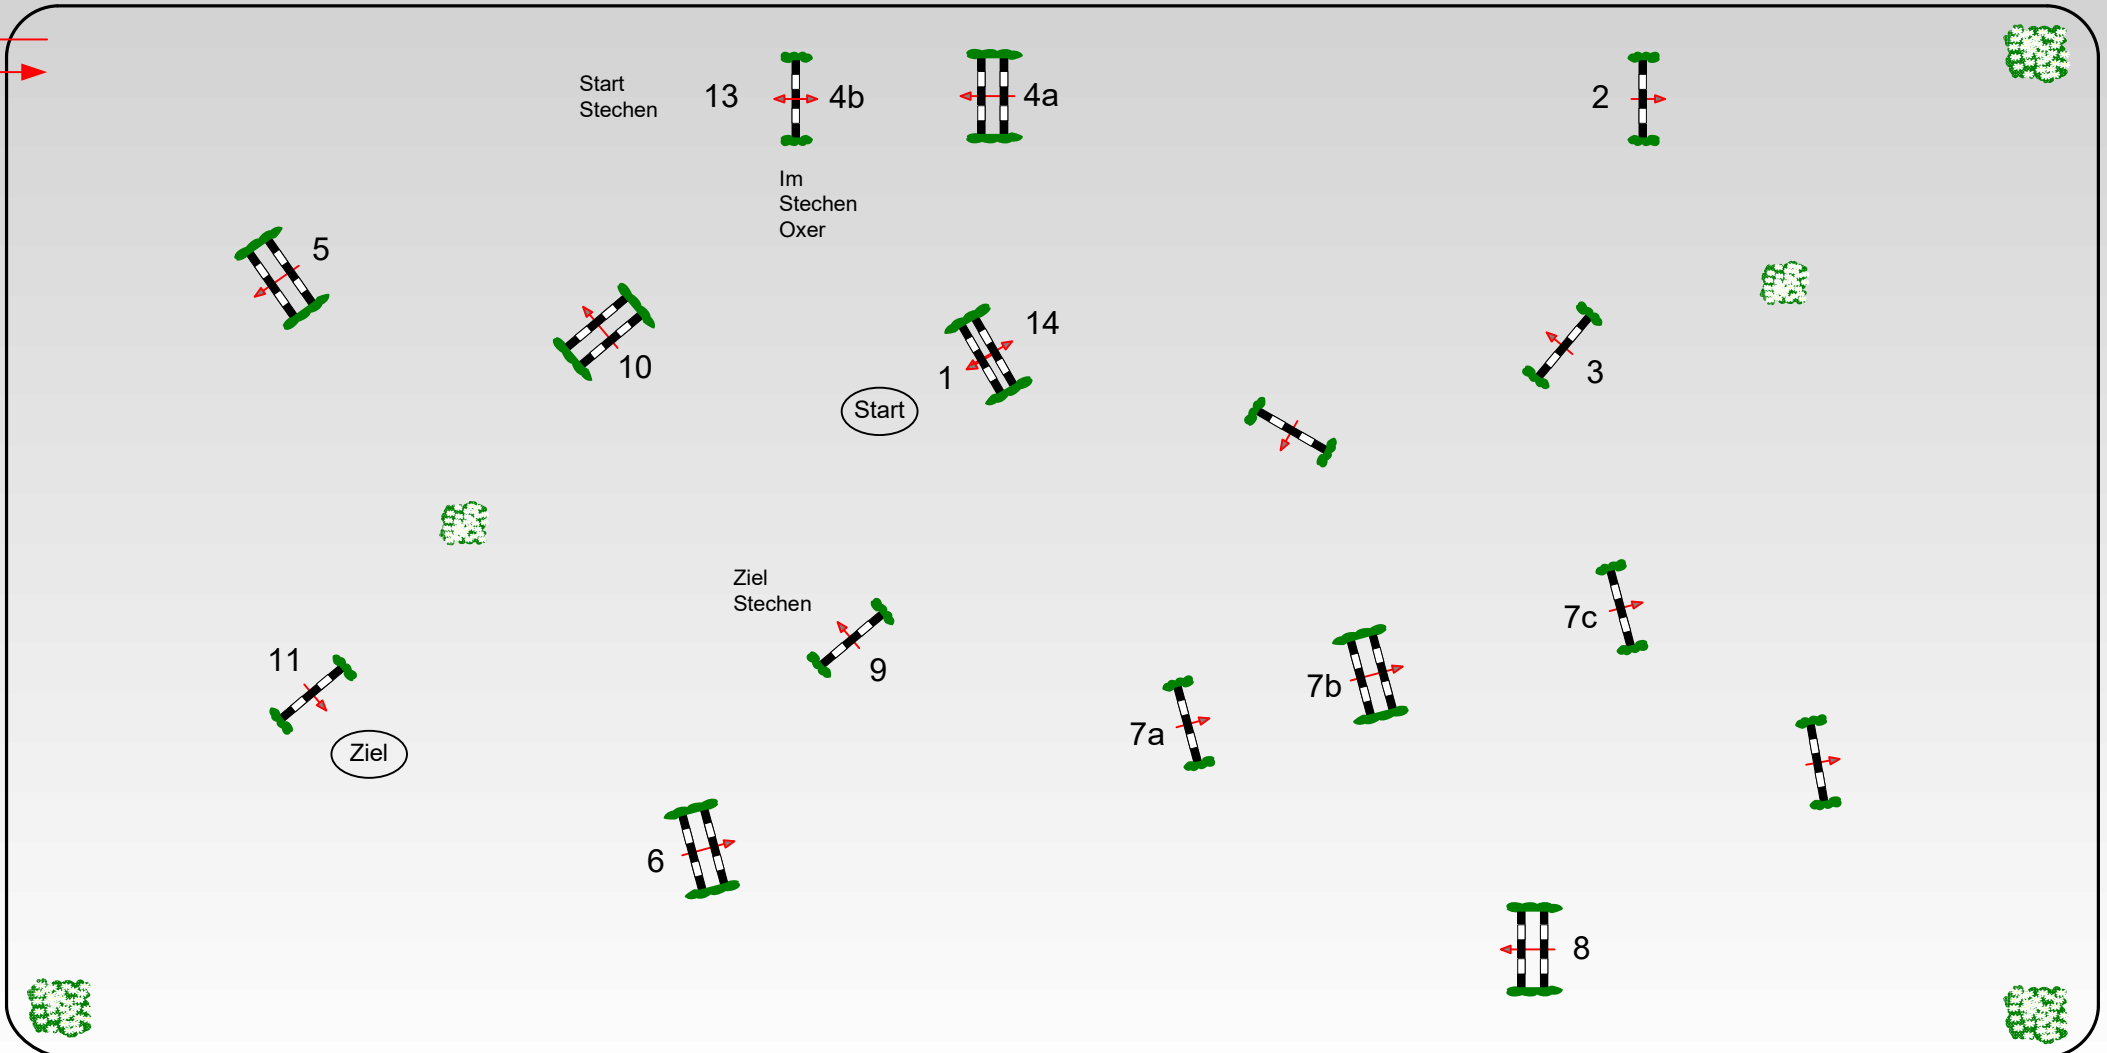

69. Oldenburger Landesturnier

Samstag, 22. Juli 2017

Beginn: 16:05 Uhr

Rastede 2017

8 Springprfg.Kl.S m.St.** (E + 3750,00 €, ZP)

Mittlere Tour, Finale Pferde: 7j.+ält.

Teiln.: Alle Alterskl. LK 1,2,3

Ausr. 70 Richtv: 501,B.1

Tempo: 350 m/Min.
 Bahnlänge: 400 mtr.
 Erlaubte Zeit: 69 sek.
 Höchstzeit: 138 sek.

Hindernisse: 11
 Sprünge: 14
 Hindernisfehler: sek.
 Geschl. Hindernis:

1. Stechen über: **13-2-3-14-7b-7c-8-9**
 Bahnlänge: 280 mtr.
 Erlaubte Zeit: 48 sek.
 Höchstzeit: 96 sek.