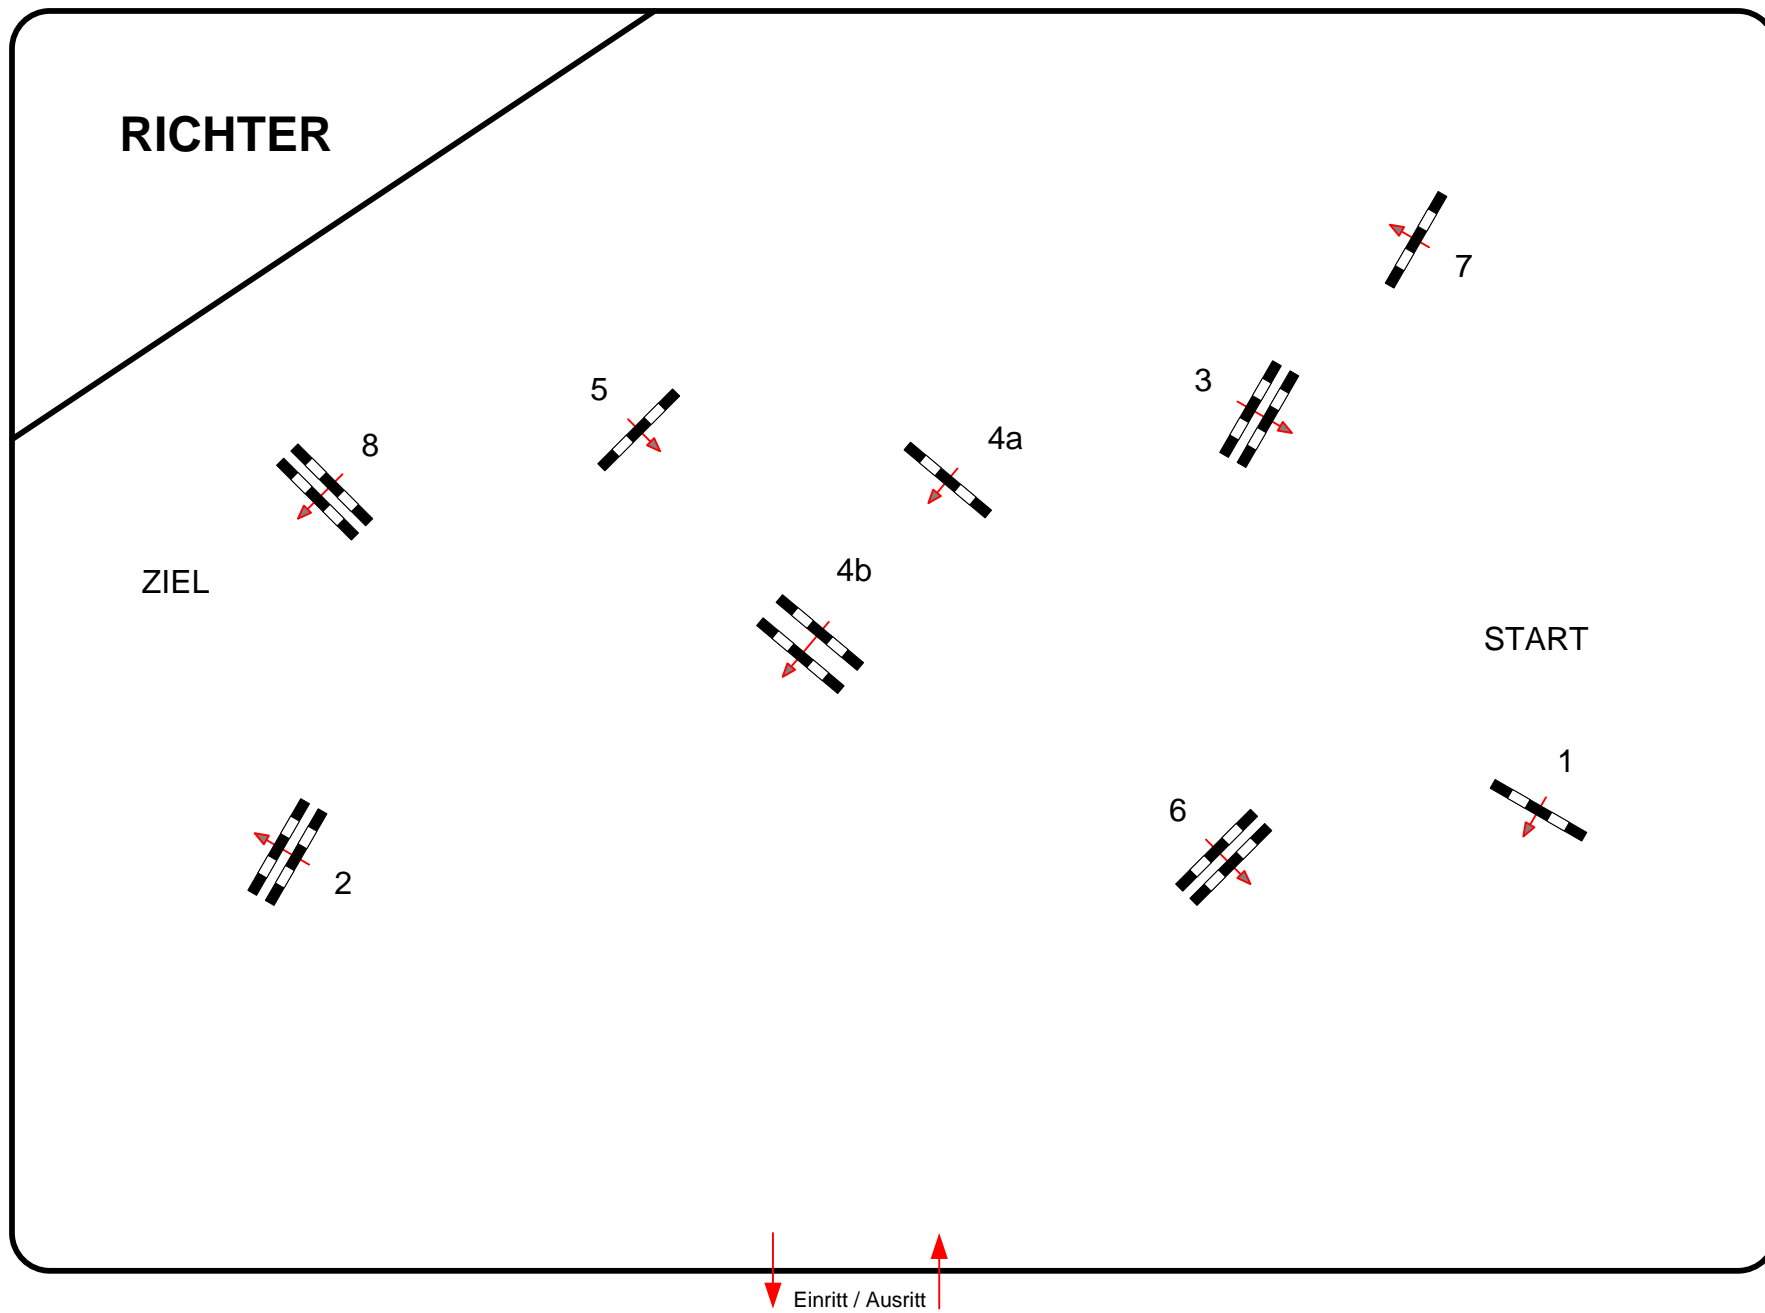

Boll Sichtungsturnier 2017

Prüfung Nr.: 16

Springferde Tour

Springferde-LP

Klasse: A**

Mittwoch, 19. April 2017

Beginn: 8:30 Uhr

Richtverf.: A

LPO § 363.1

RG / Art.

Höhe: 1,05 mtr.

Tempo: 350 m/Min.

Bahnlänge: 390 mtr.

Erlaubte Zeit: 67 sek.

Höchstzeit: 134 sek.

Hindernisse:

Sprünge: 8

Hindernisfehler: 9 sek.

geschl. Hindernis:

1. Stechen über:

Bahnlänge: 0 mtr.

Erlaubte Zeit: 0 sek.

Höchstzeit: 0 sek.

2. Stechen über:

Bahnlänge: 0 mtr.

Erlaubte Zeit: 0 sek.

Höchstzeit: 0 sek.