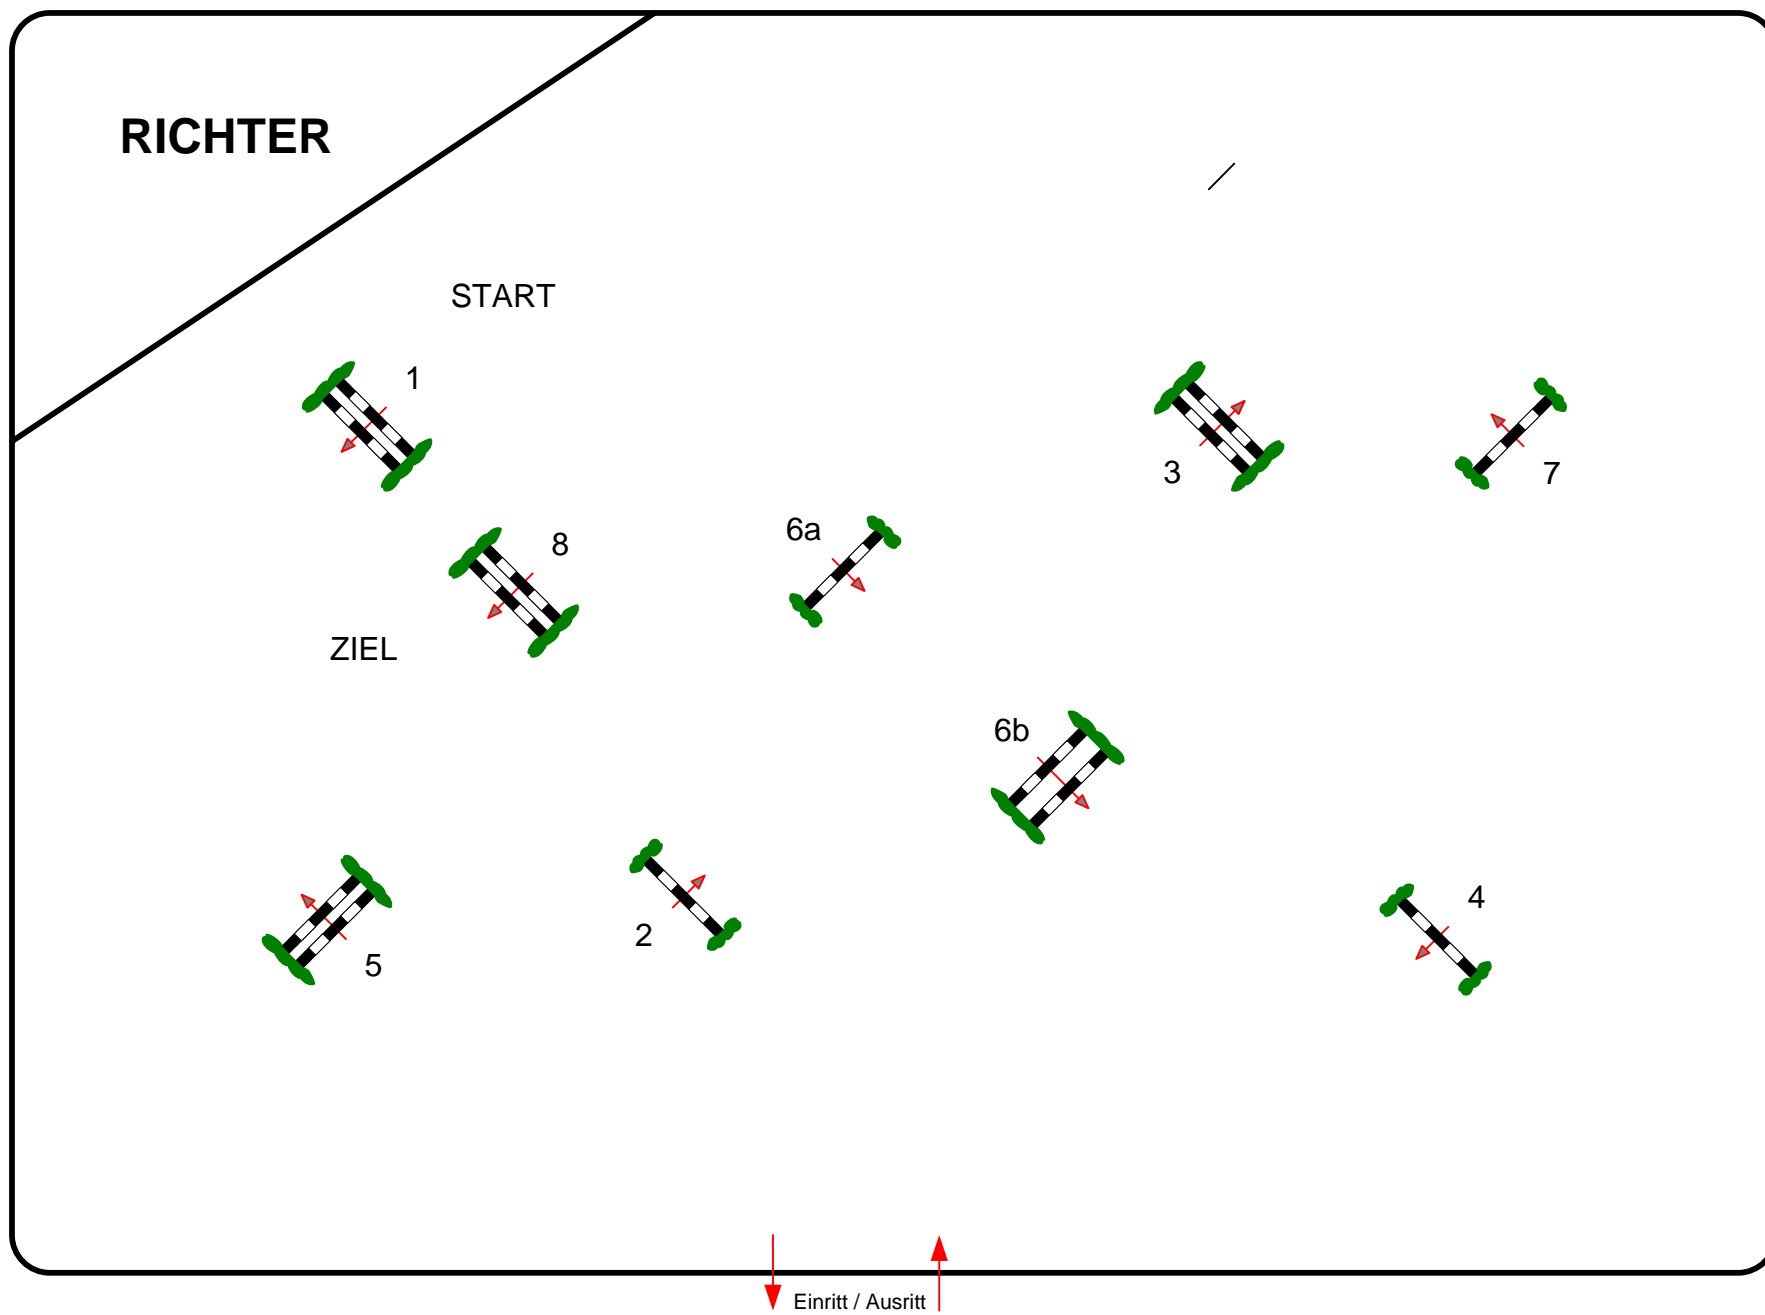

# Boll Sichtungsturnier 2017

Prüfung Nr.: 14

Springferde Tour

Springferde-LP

Klasse: A\*\*

Mittwoch, 19. April 2017

Beginn: 13:30 Uhr

Richtverf.: A

LPO § 363.1

RG / Art.

Höhe: 1,05 mtr.

Tempo: 350 m/Min.

Bahnlänge: 400 mtr.

Erlaubte Zeit: 69 sek.

Höchstzeit: 138 sek.

Hindernisse: 9

Sprünge: 10

Hindernisfehler: sek.

geschl. Hindernis:

1. Stechen über:

Bahnlänge: 0 mtr.

Erlaubte Zeit: 0 sek.

Höchstzeit: 0 sek.

2. Stechen über:

Bahnlänge: 0 mtr.

Erlaubte Zeit: 0 sek.

Höchstzeit: 0 sek.