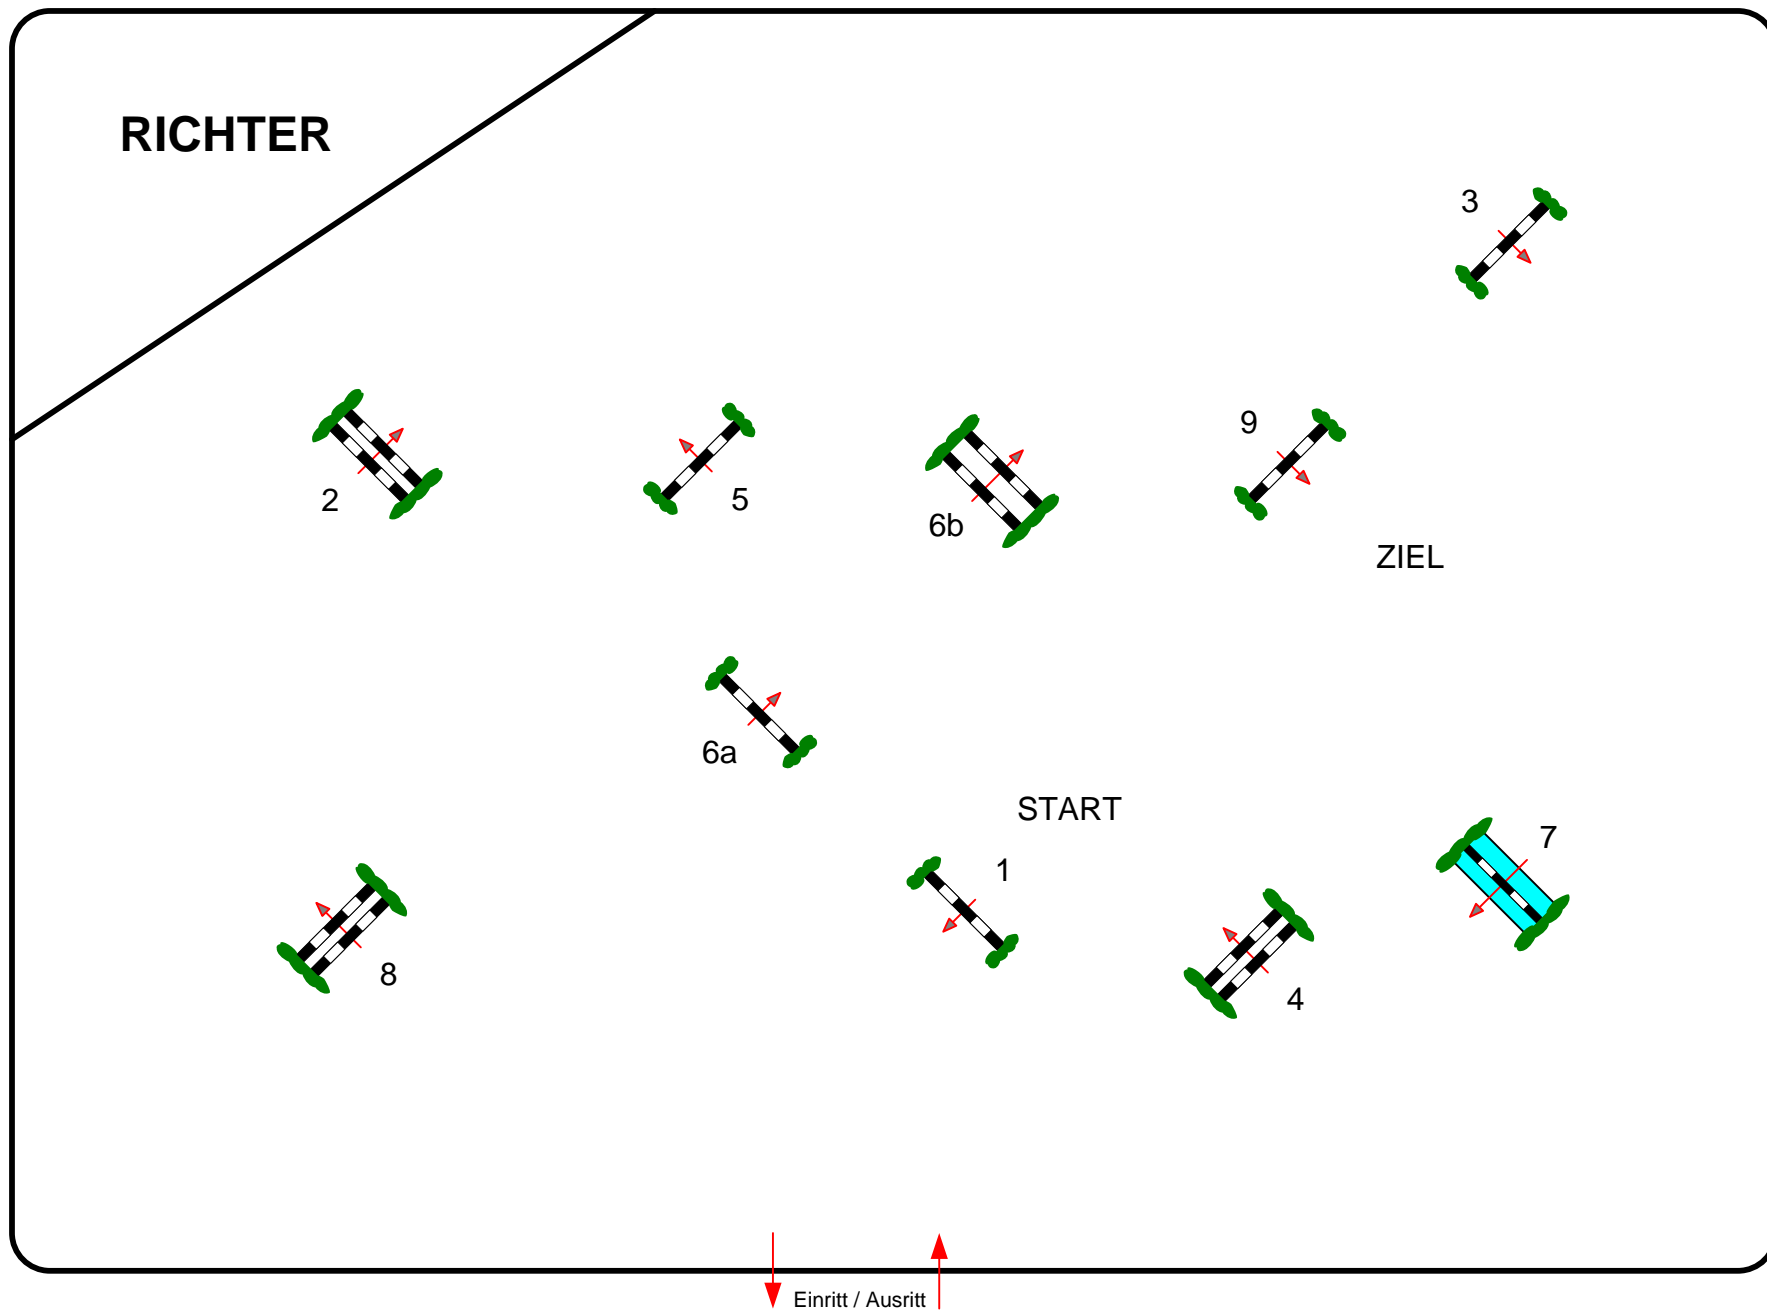

# Boll Sichtungsturnier 2017

Prüfung Nr.: 15

Springferde Tour

Springferde-LP

Klasse: L

Mittwoch, 19. April 2017

Beginn: 10:30 Uhr

Richtverf.: A

LPO § 363.1

RG / Art.

Höhe: 1,15 mtr.

Tempo: 350 m/Min.

Bahnlänge: 420 mtr.

Erlaubte Zeit: 72 sek.

Höchstzeit: 144 sek.

Hindernisse: 9

Sprünge: 10

Hindernisfehler: sek.

geschl. Hindernis:

1. Stechen über:

Bahnlänge: 0 mtr.

Erlaubte Zeit: 0 sek.

Höchstzeit: 0 sek.

2. Stechen über:

Bahnlänge: 0 mtr.

Erlaubte Zeit: 0 sek.

Höchstzeit: 0 sek.