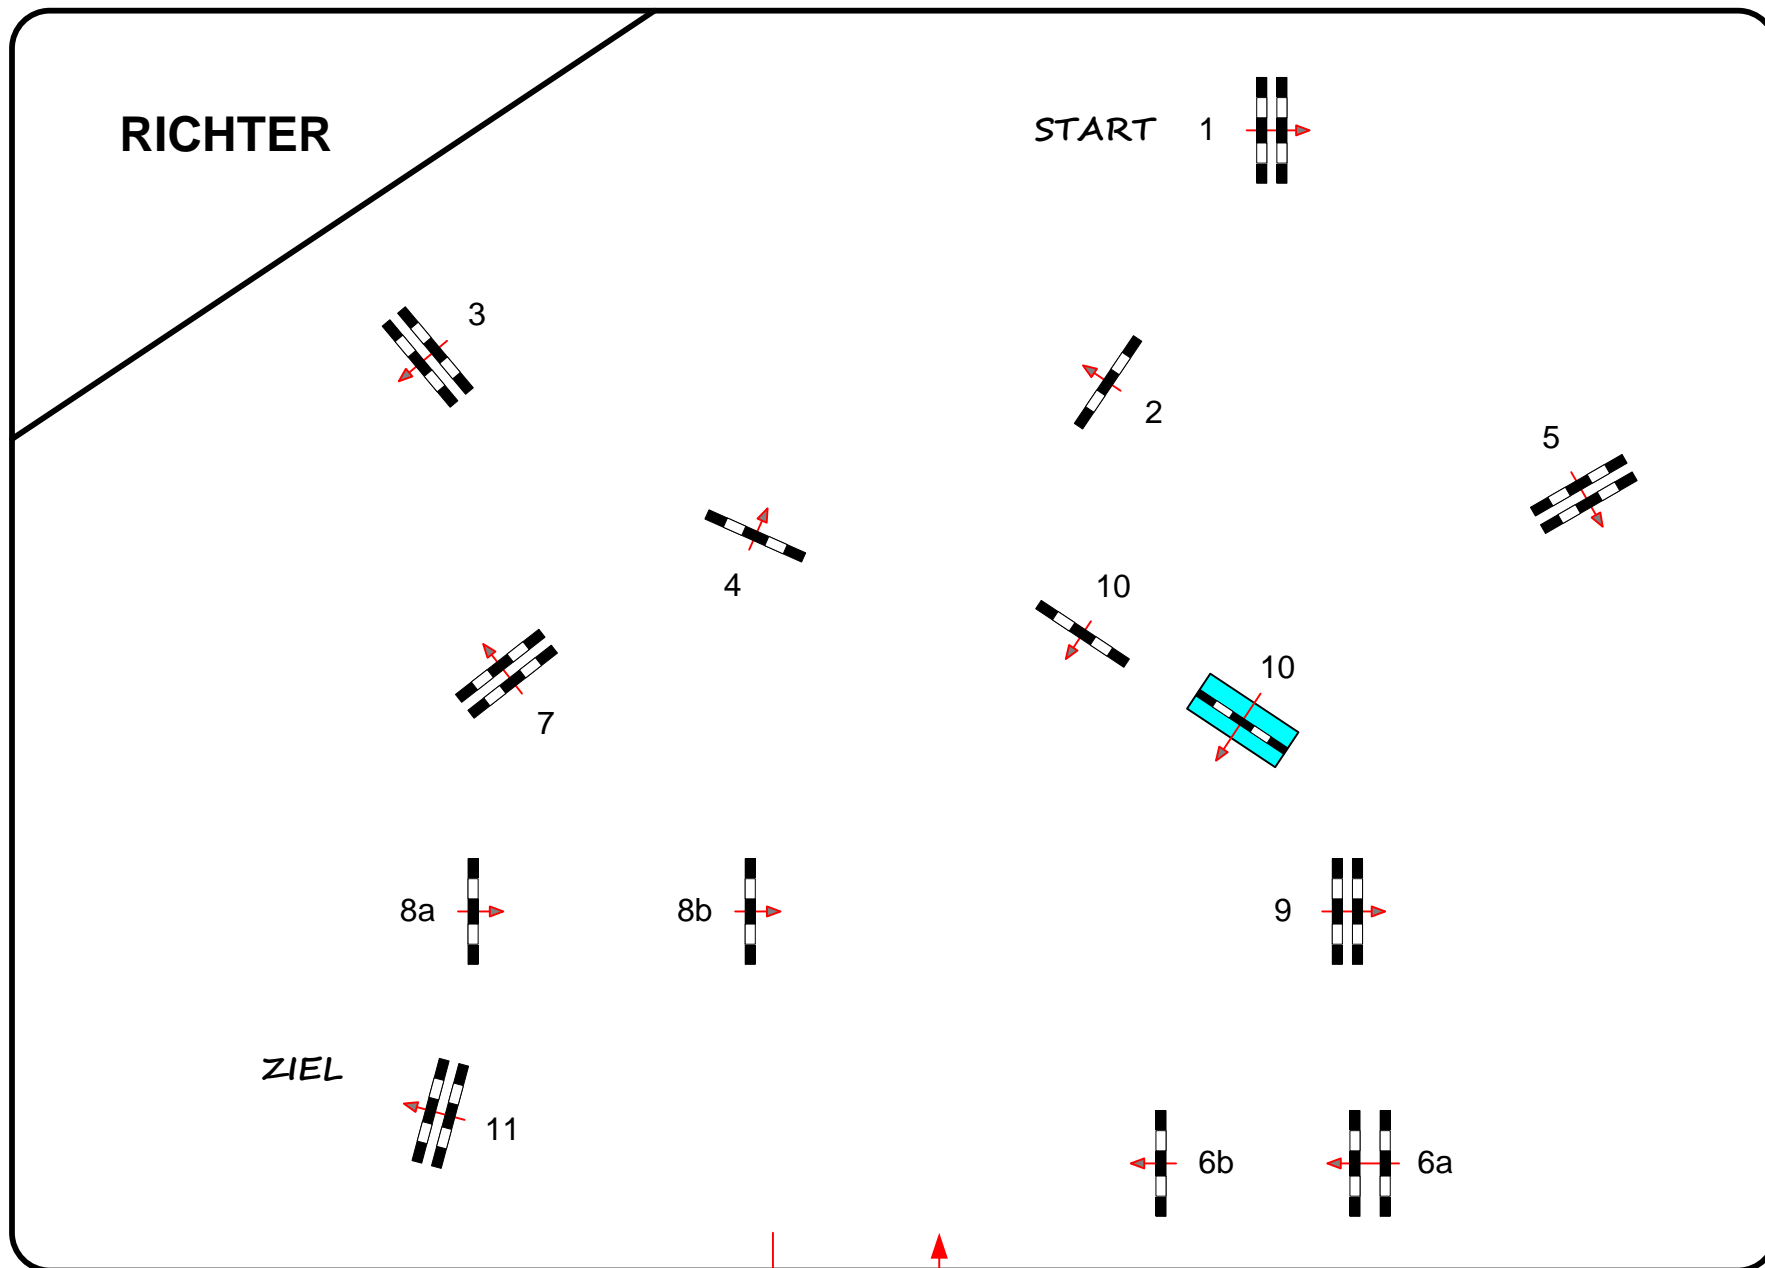

Boll Sichtungsturnier 2017

Prüfung Nr.: 06

Mittlere Tour

Spring-LP m. Zeitwertung

Klasse: M**

Freitag, 21. April 2017

Beginn: 13:30 Uhr

Richtverf.: A

LPO § 501,A1

RG / Art.

Höhe: 1,35 mtr.

Tempo: 350 m/Min.

Bahnlänge: 430 mtr.

Erlaubte Zeit: 74 sek.

Höchstzeit: 148 sek.

Hindernisse: 11

Sprünge: 13

Hindernisfehler: sek.

geschl. Hindernis:

1. Stechen über:

Bahnlänge: 0 mtr.

Erlaubte Zeit: 0 sek.

Höchstzeit: 0 sek.

2. Stechen über:

Bahnlänge: 0 mtr.

Erlaubte Zeit: 0 sek.

Höchstzeit: 0 sek.