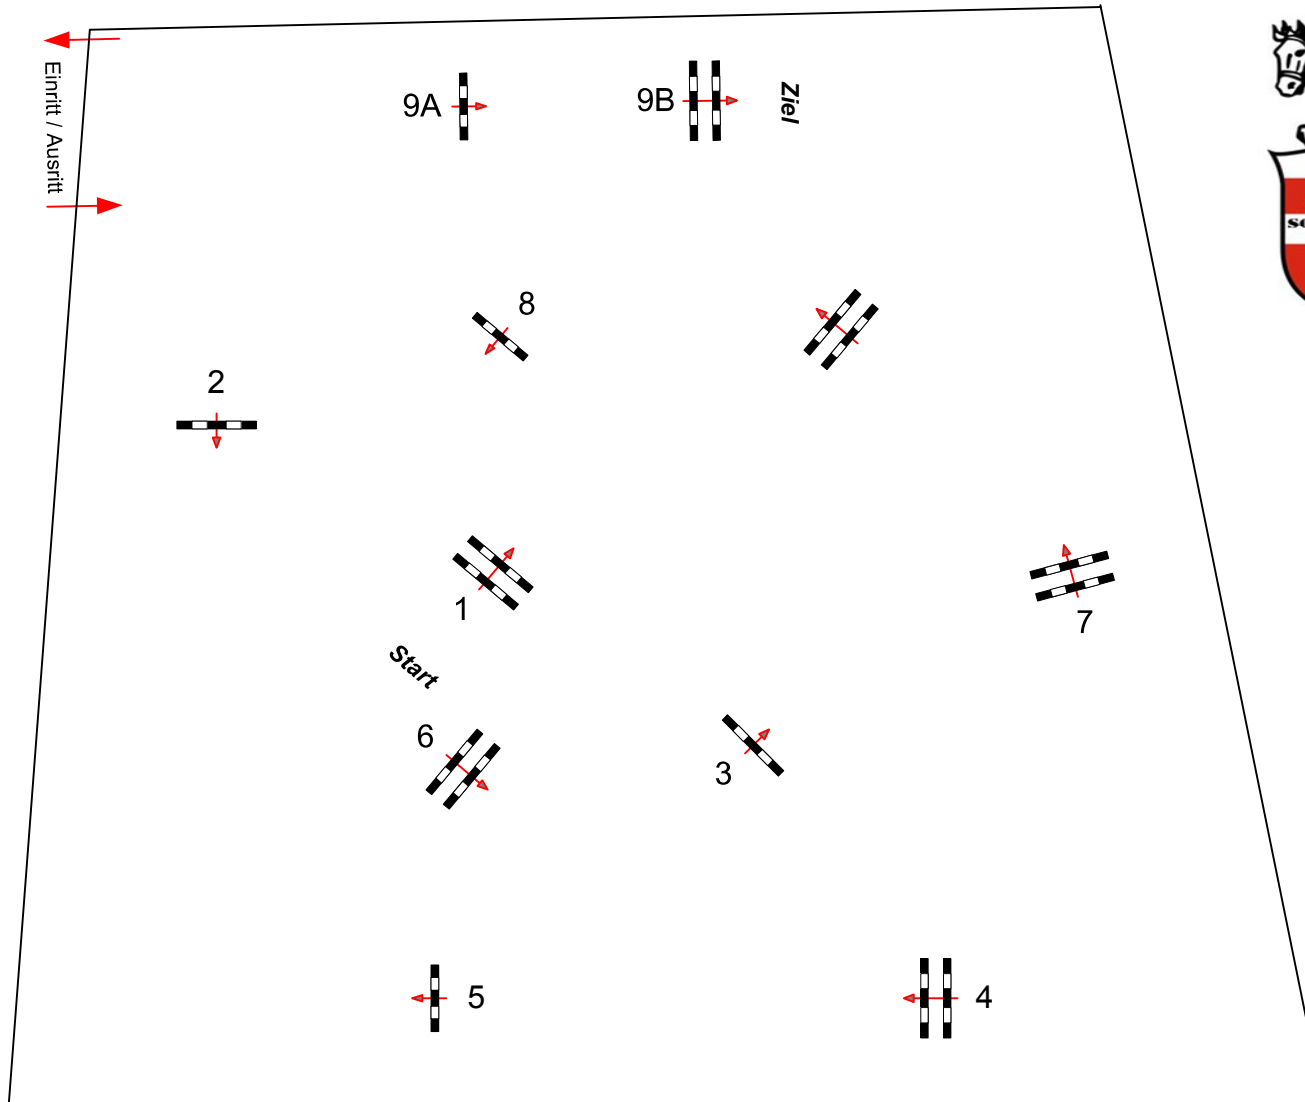

Schneverdingen-Schuldenwede 2017

Prüfung Nr.: 34

Stilspringprfg.

Klasse: A*

Sonntag, 23. Juli 2017

Beginn: 8:00 Uhr

Richtverf.: A
LPO § 520,3a
RG / Art.
Höhe: 1,05 mtr.

Tempo: 350 m/Min.

Bahnlänge: 420 mtr.
Erlaubte Zeit: 72 sek.
Höchstzeit: 144 sek.

Hindernisse: 9
Sprünge: 10

Richter

Parcoursgestaltung
Niels Rademacher, Ahrensburg
Jochen Oetjen, Soltau