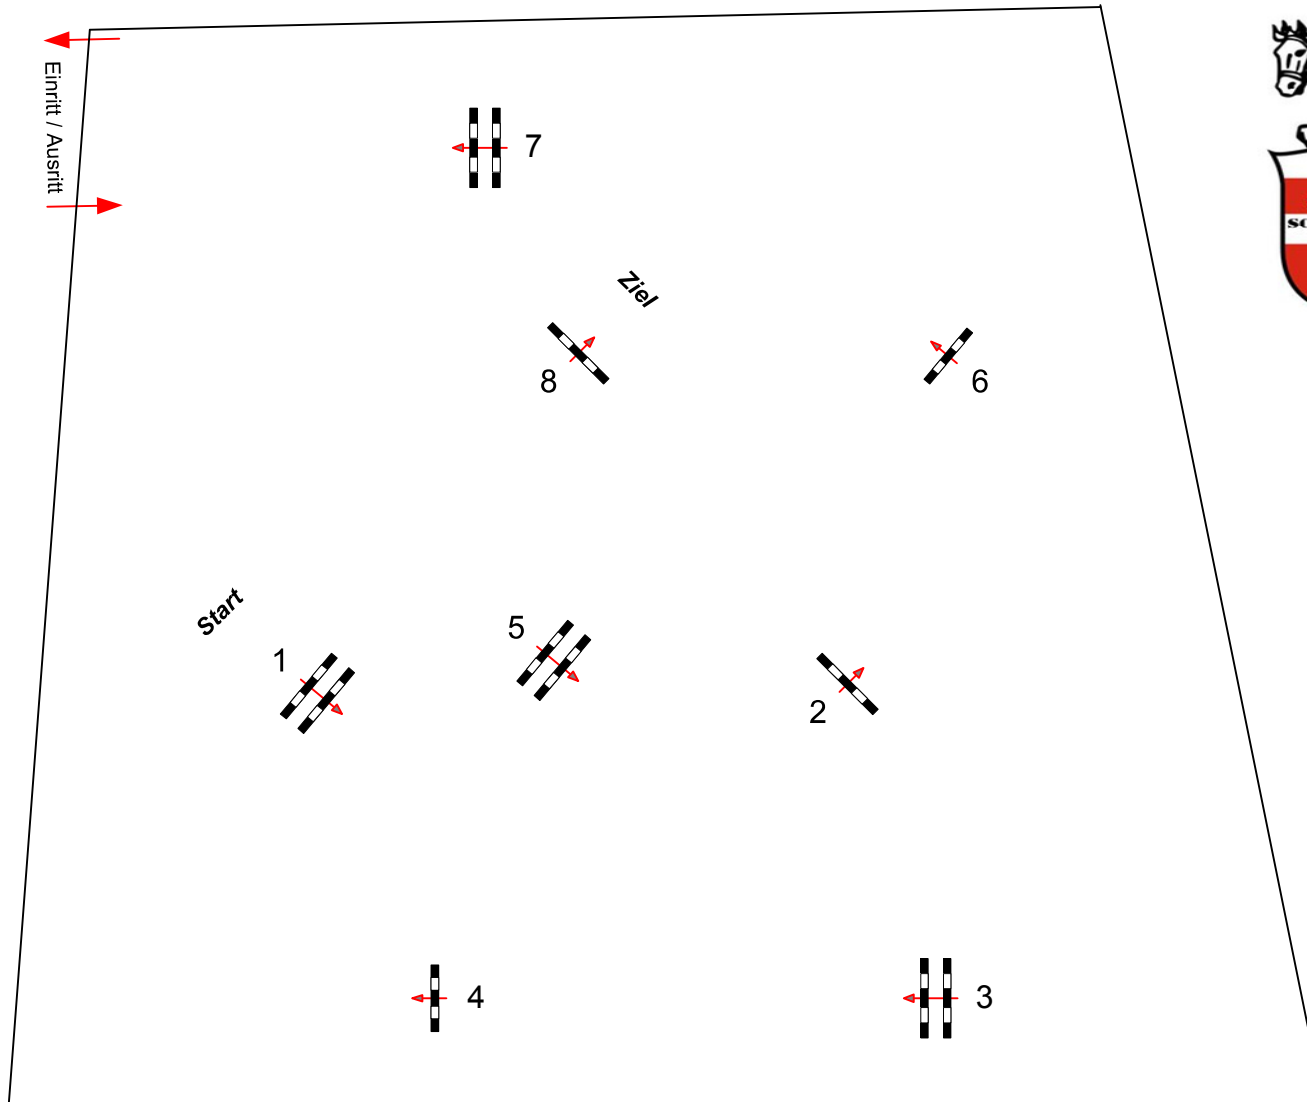

Schneverdingen-Schultenwede 2017

Prüfung Nr.: 5

Stilspring-WB

Klasse: E

Sonntag, 23. Juli 2017

Beginn: 11:00 Uhr

Richtverf.: WBO
LPO § WBO 265
RG / Art.
Höhe: 0,80 mtr.

Tempo: 350 m/Min.

Bahnlänge: 345 mtr.
Erlaubte Zeit: **Ohne EZ**
Höchstzeit: 120 sek.

Hindernisse: 8
Sprünge: 8

Richter

Parcoursgestaltung
Niels Rademacher, Ahrensburg
Jochen Oetjen, Soltau