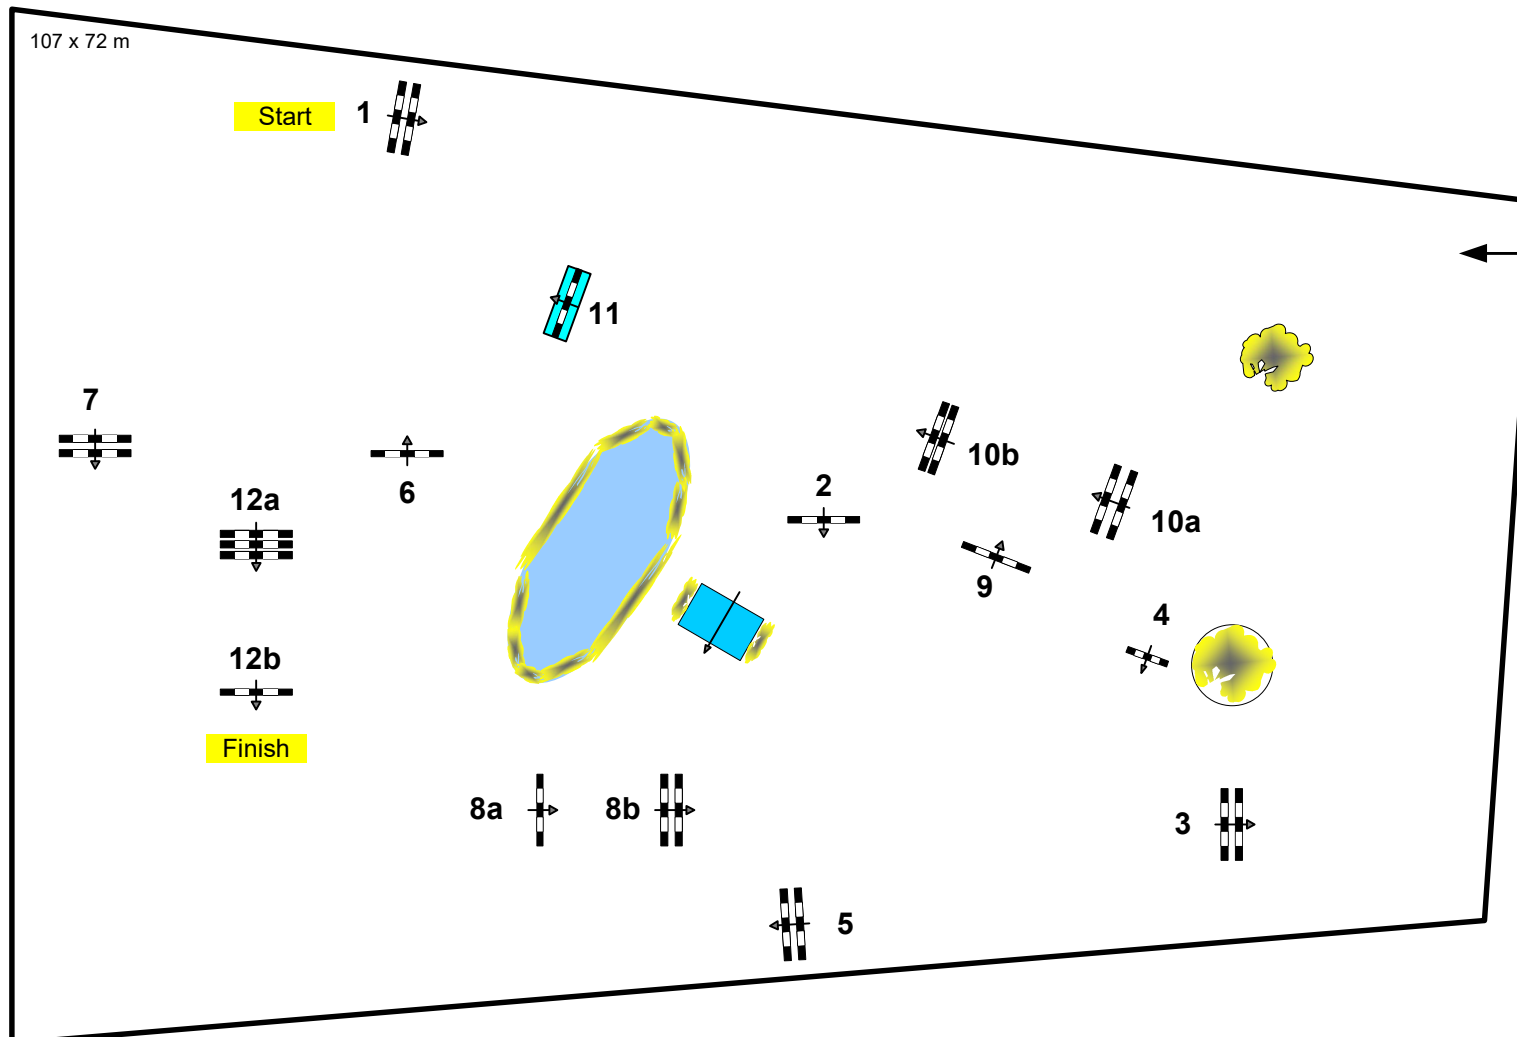

Balve Optimum 2018

Nr.: 11 DM der Springreiterinnen, 1. Wertung

Springprfg. Kl.S*** nach Strafpunkten und Zeit

Table: A
 National RG: 501,A.1
 FEI RG / Art:
 Height: 1,50 m

Speed: 375 m/min

Length: 490 m
 Time allowed: 79 sec
 Time limit: 158 sec

Obstacles: 12
 Efforts: 15

Parcourschefs: Frank Rothenberger, Ralf Stehr
 Assistenten: Michael Bodenröder, Meinolf Düphertal, Philip Gorontzi, Christian Hoeps, Christian Ochel, Isabel Rothenberger,