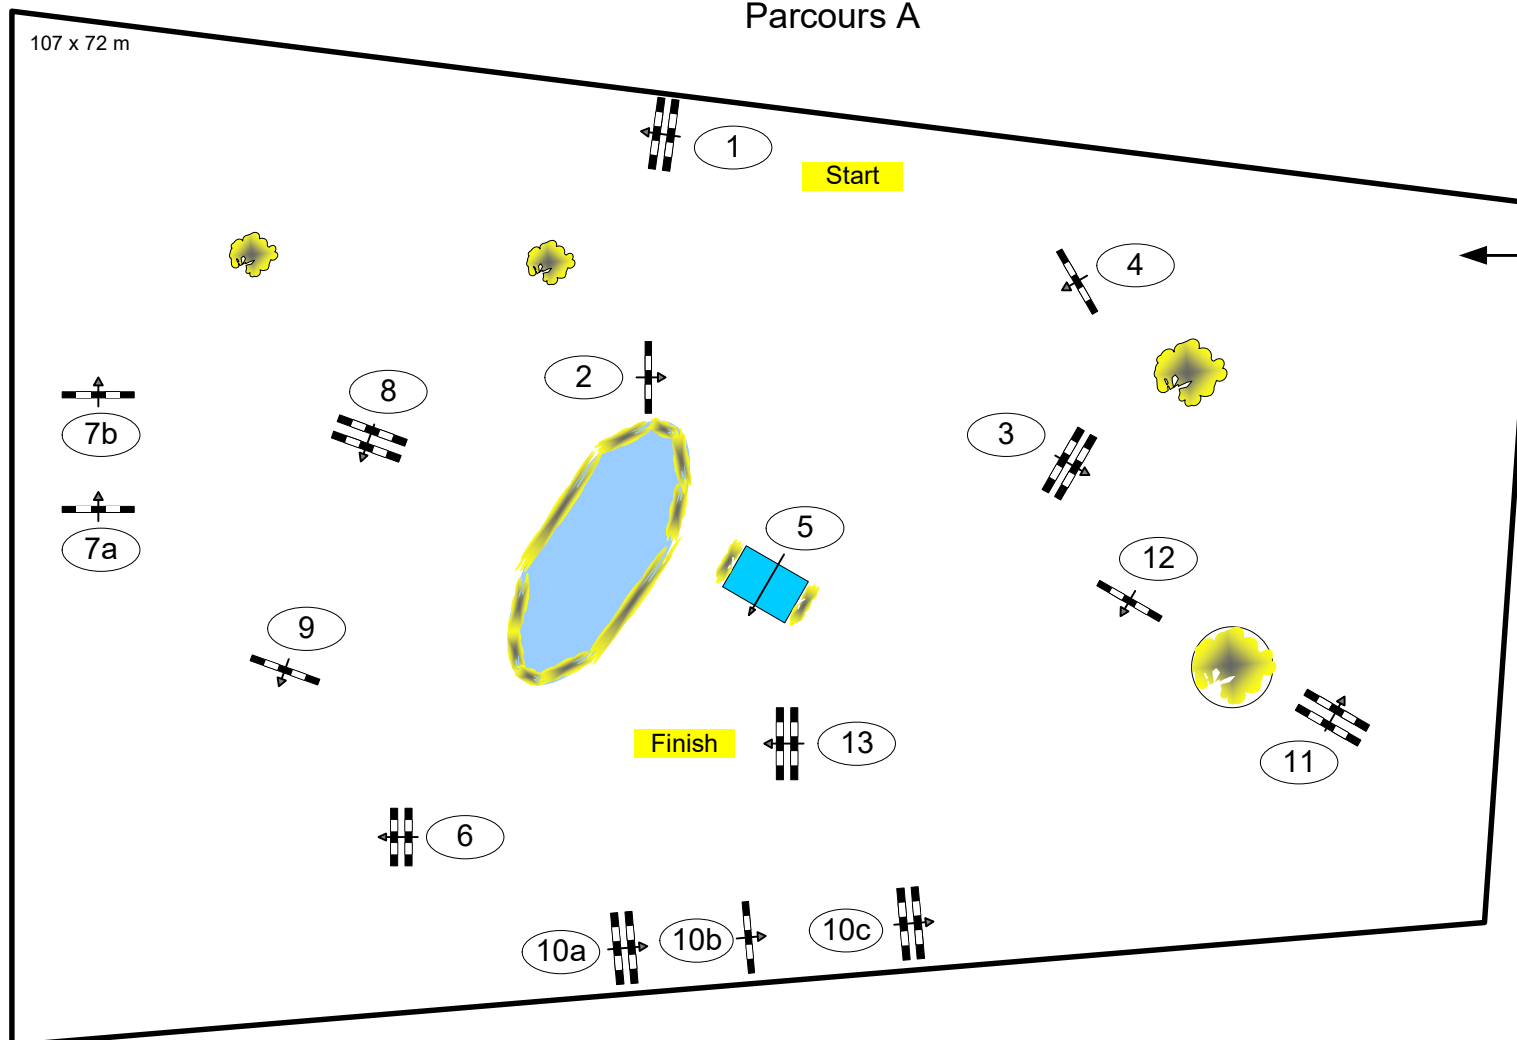

Balve Optimum 2018

Nr.: 12

DM Finale Springreiterinnen Springprüfung S*** mit 2 Umläufen

Table: A
 National RG: 501 ,A.2
 FEI RG / Art.
 Height: 1,50 m

Speed: 375 m/min

Length: 465 m
 Time allowed: 75 sec
 Time limit: 150 sec

Obstacles: 13
 Efforts: 16
 Penalty sec

Jump-Off / 2ndPhase:

Length: 0 m
 Time allowed: 0 sec
 Time limit: 0 sec

Parcourschefs: Frank Rothenberger, Ralf Stehr
 Assistenten: Michael Bodenröder, Meinolf Düphertal, Philip Gorontzi, Christian Hoeps, Christian Ochel, Isabel Rothenberger,