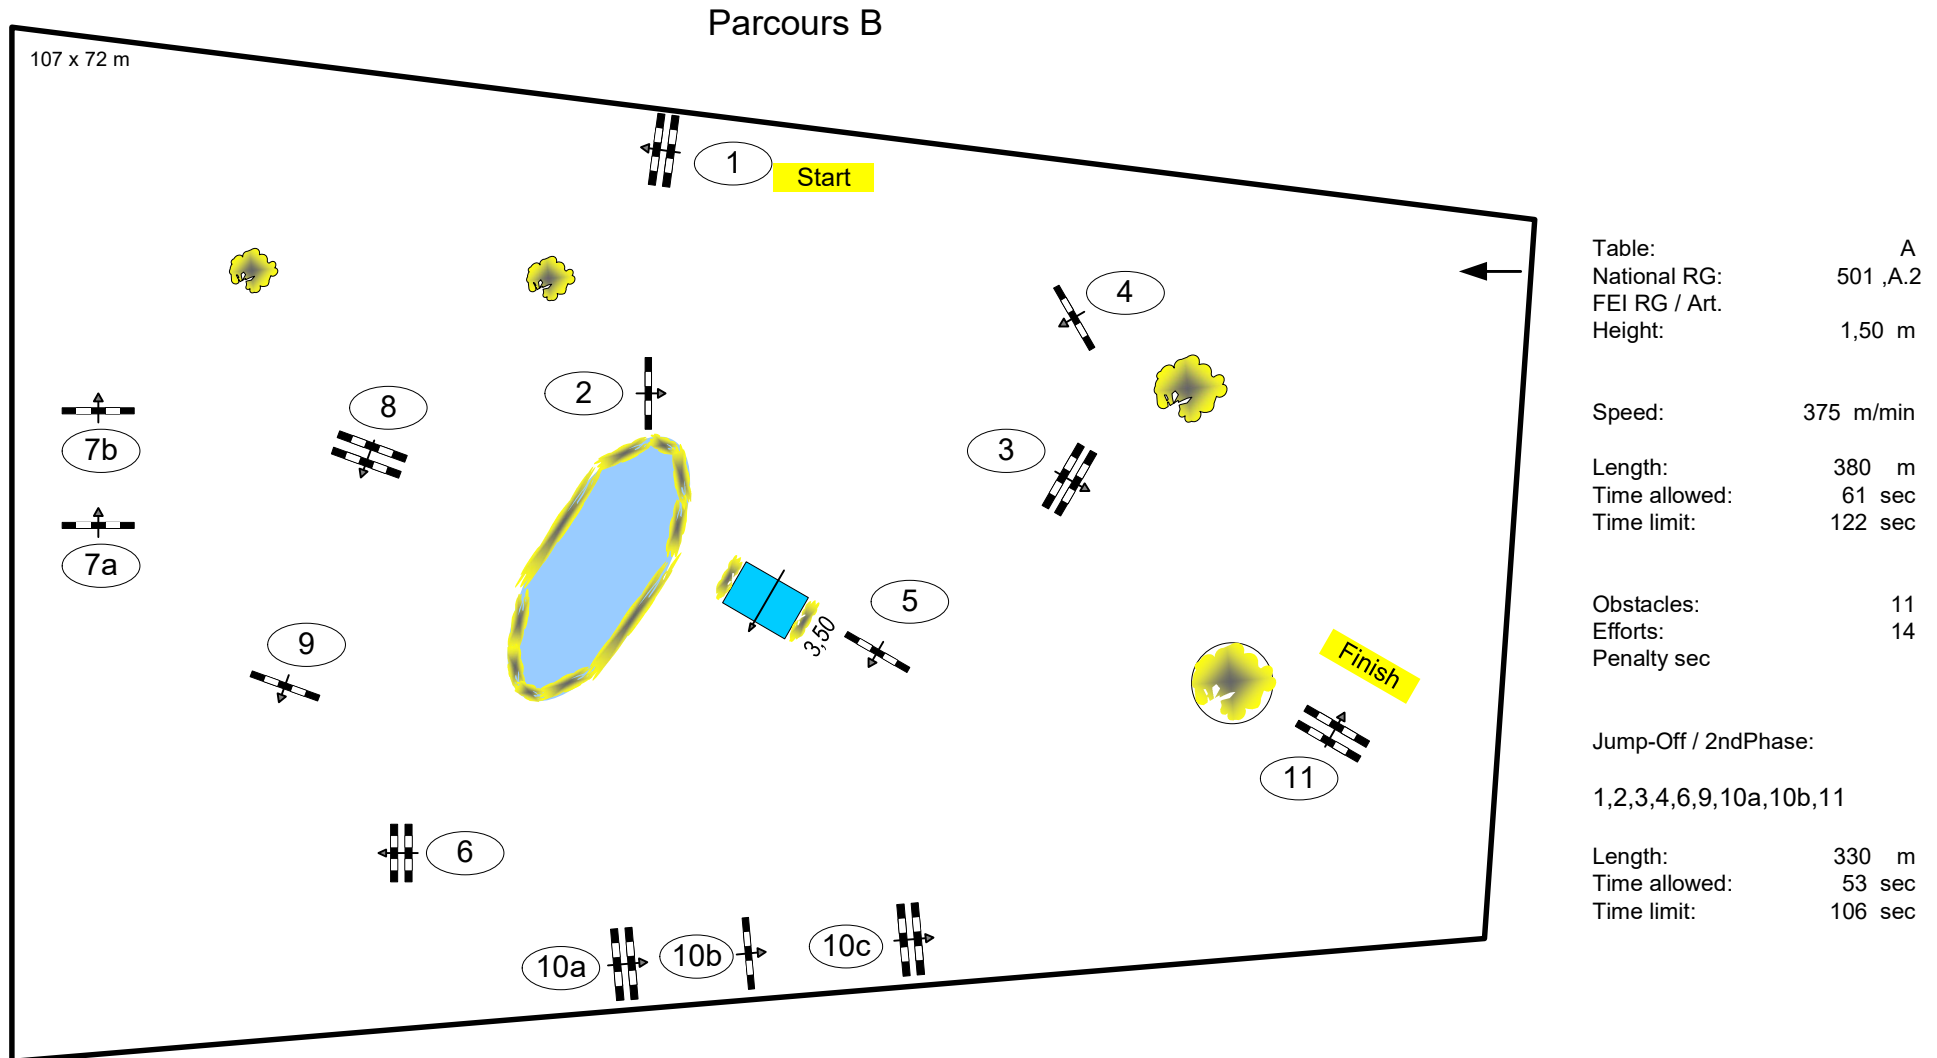

# Balve Optimum 2018

Nr.: 12

DM Finale Springreiterinnen Springprüfung S\*\*\* mit 2 Umläufen

Parcourschefs: Frank Rothenberger, Ralf Stehr  
 Assistenten: Michael Bodenröder, Meinolf Düphertal, Philip Gorontzi, Christian Hoeps, Christian Ochel, Isabel Rothenberger,