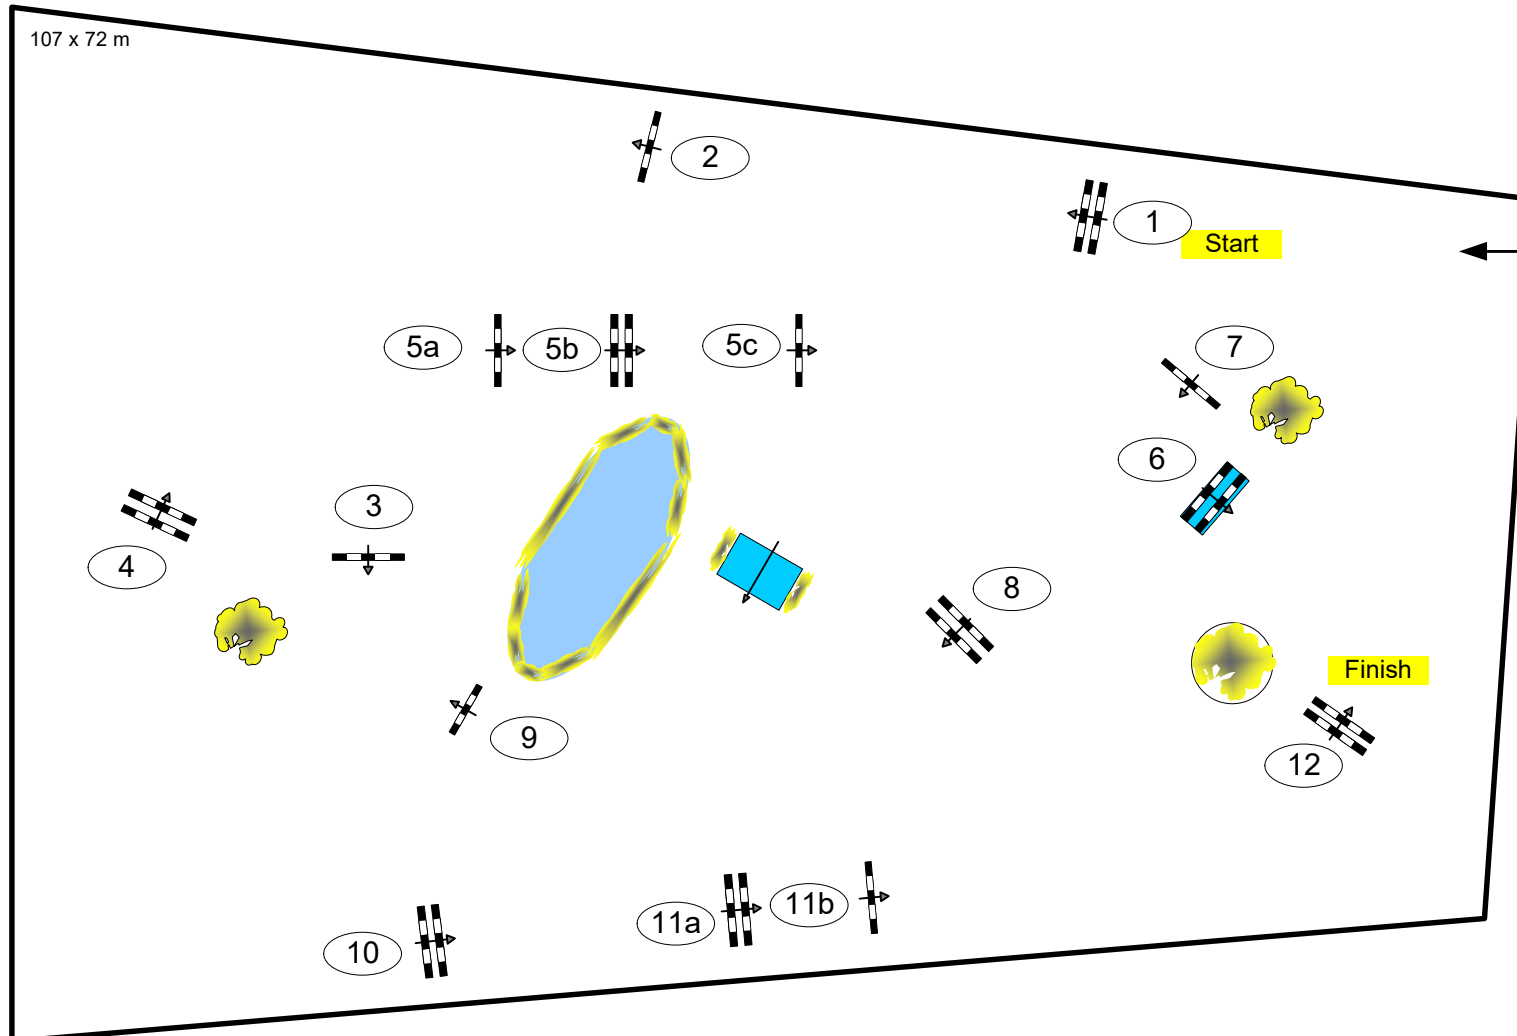

Balve Optimum 2018

Nr.: 13

DM der Springreiter 1. Wertung

Springprfg. Kl.S**** 2.Umläufe

Table:	A
National RG:	501,A.2
FEI RG / Art.	1,55 m

Speed: 375 m/min

Length:	415 m
Time allowed:	67 sec
Time limit:	134 sec

Obstacles:	12
Efforts:	15

Parcourschefs: Frank Rothenberger, Ralf Stehr
 Assistenten: Michael Bodenröder, Meinolf Düphertal, Philip Gorontzi, Christian Hoeps, Christian Ochel, Isabel Rothenberger,