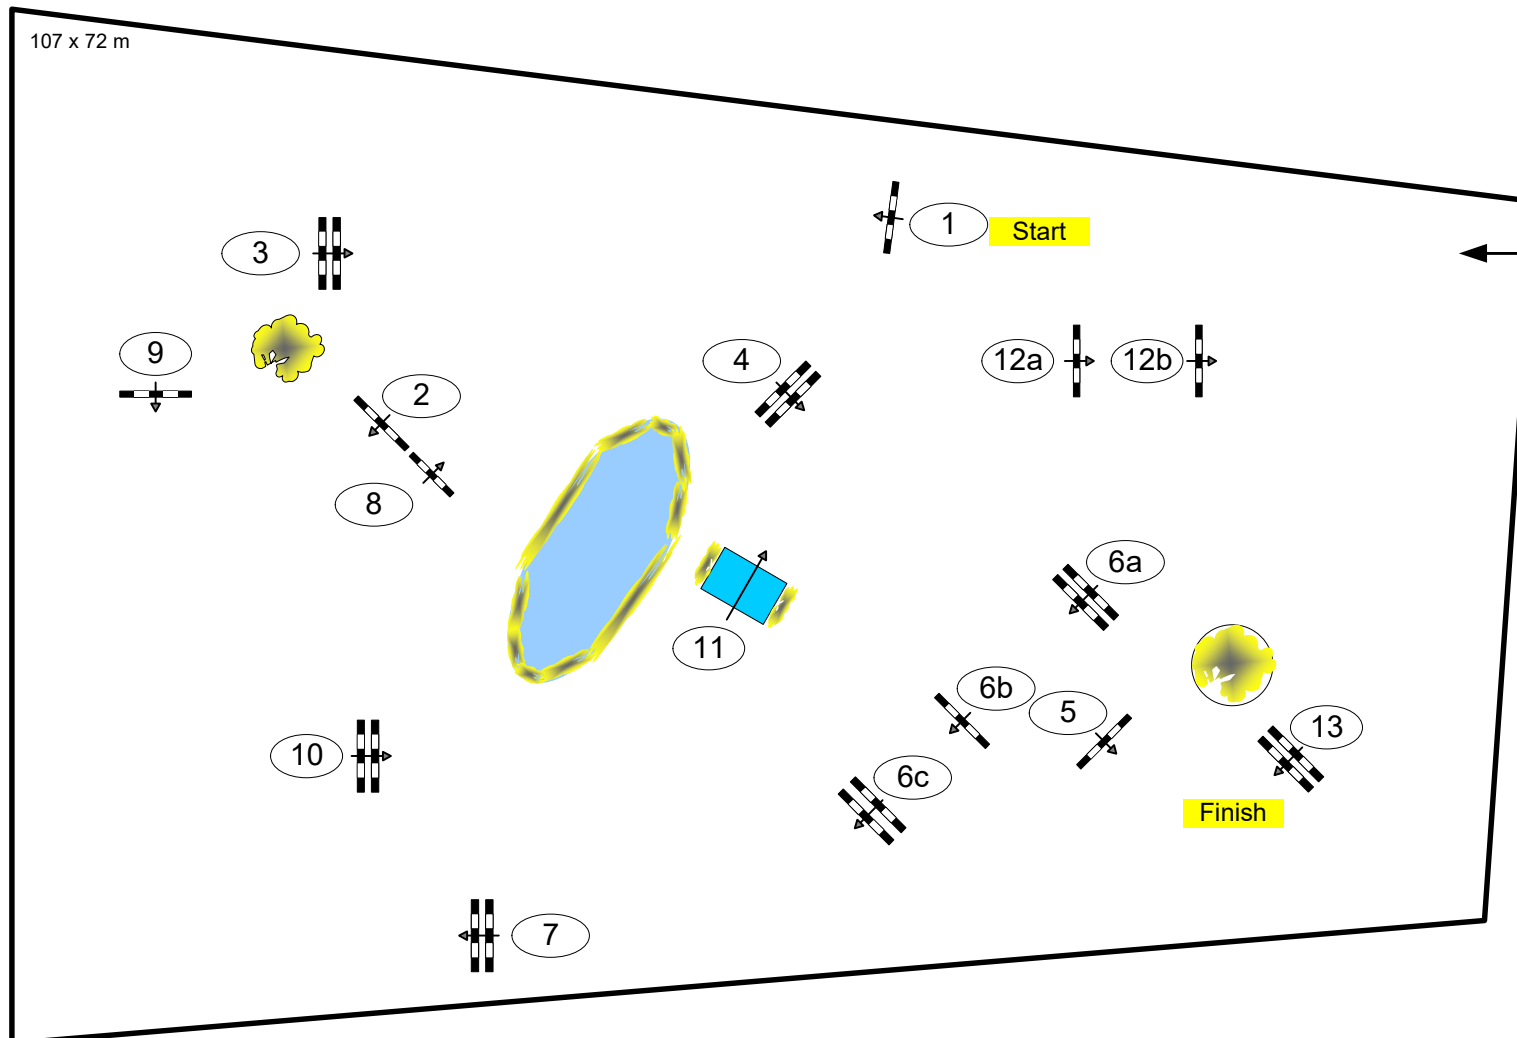

# Balve Optimum 2018

Nr.: 14 Finale Deutsche Meisterschaft Springreiten

Springprfg. Kl.S\*\*\*\* m 2 Umläufen

1. Umlauf

Table:	A
National RG: 501.A2	
FEI RG / Art.	
Height:	1,55 m
Speed:	375 m/min
Length:	510 m
Time allowed:	82 sec
Time limit:	164 sec
Obstacles:	13
Efforts:	16

Parcourschefs: Frank Rothenberger, Ralf Stehr  
 Assistenten: Michael Bodenröder, Meinolf Düphertal, Philip Gorontzi, Christian Hoeps, Christian Ochel, Isabel Rothenberger,