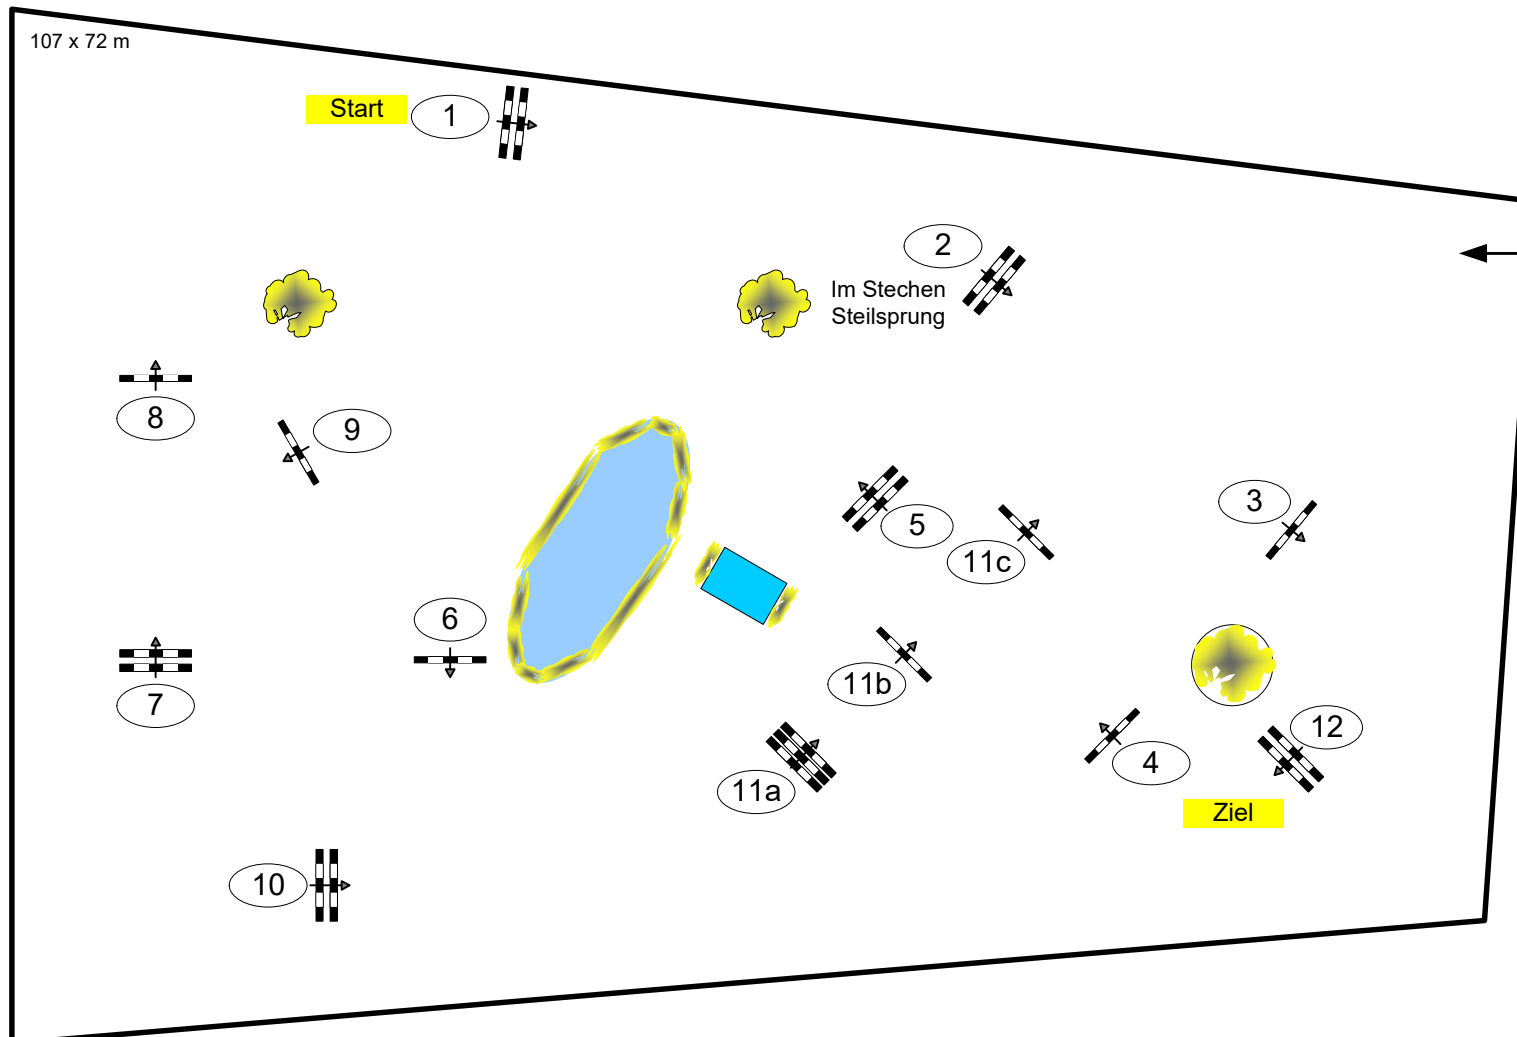

Balve Optimum 2018

Nr.: 14 Finale Deutsche Meisterschaft Springreiten

Springprfg. Kl.S**** m 2 Umläufen

2.Umlauf

Table: A
National RG: 501.A2
FEI RG / Art.
Height: 1,55 m

Speed: 375 m/min

Length: 435 m
Time allowed: 70 sec
Time limit: 140 sec

Obstacles: 12
Efforts: 14
Penalty sec

Jump-Off / 2ndPhase:

1-2-5-6-7-9-11ab-12

Length: 360 m
Time allowed: 58 sec
Time limit: 116 sec

Parcourschefs: Frank Rothenberger, Ralf Stehr
Assistenten: Michael Bodenröder, Meinolf Düphertal, Philip Gorontzi, Christian Hoeps, Christian Ochel, Isabel Rothenberger