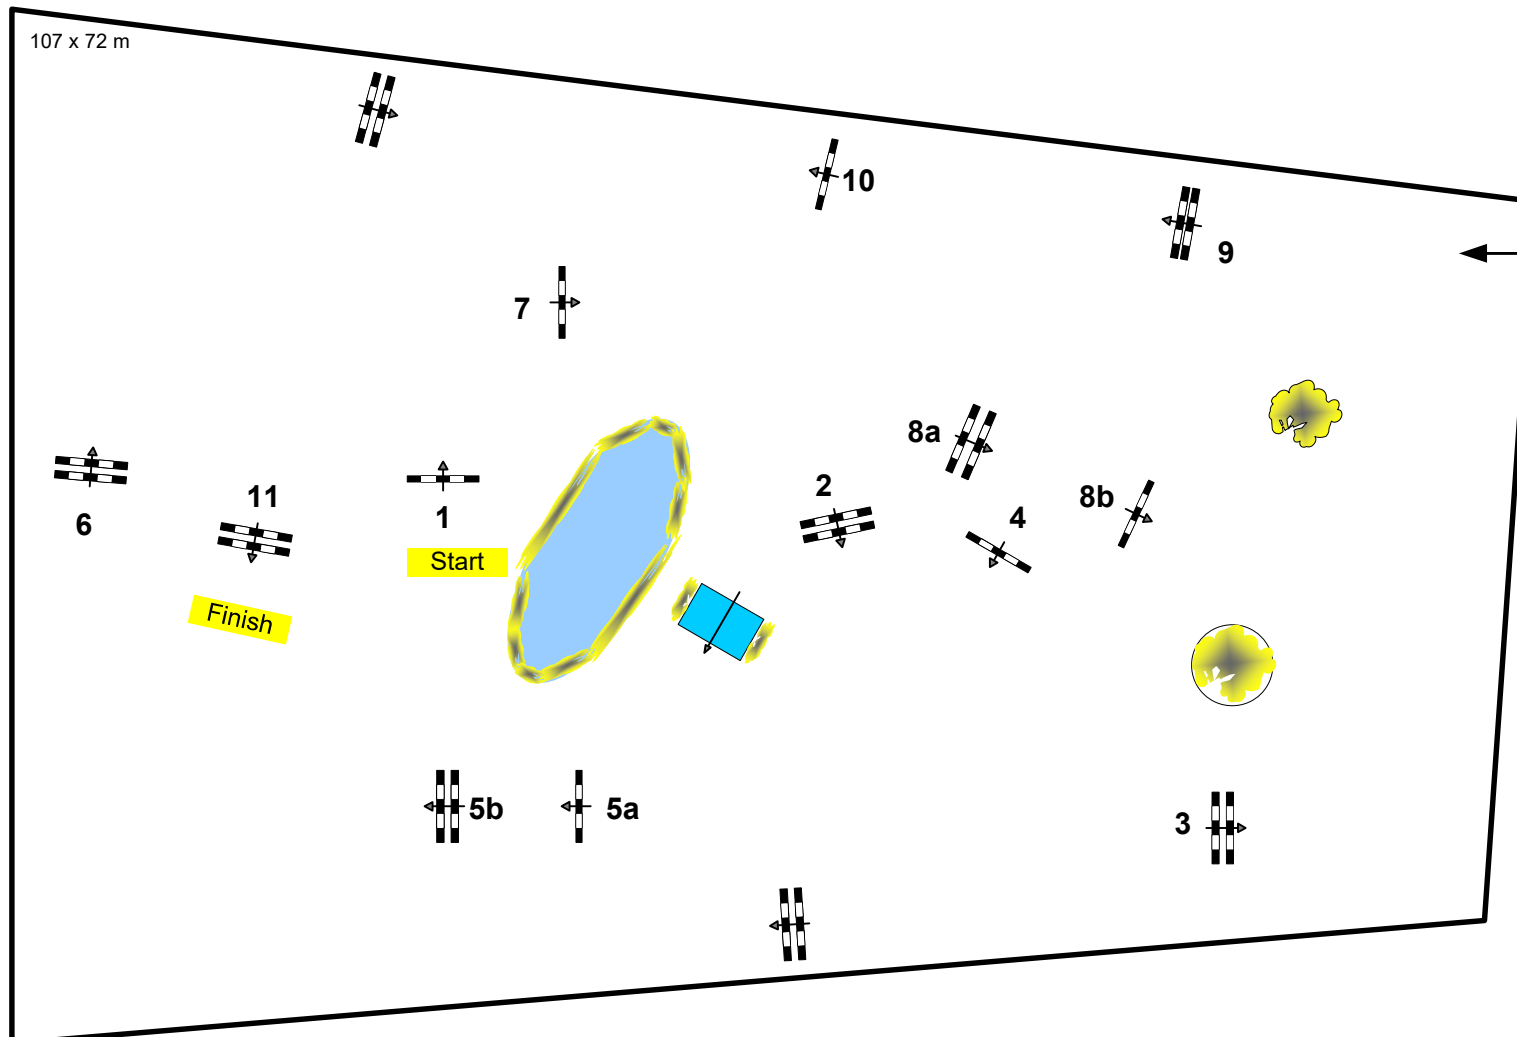

Balve Optimum 2018

Nr.: 17

Amateurspringreiterclub

Springprfg. Kl.S* nach Strafpunkten und Zeit

Table: A
 National RG: 238.2.1
 FEI RG / Art.
 Height: 1,40 m

Speed: 350 m/min

Length: 430 m
 Time allowed: 74 sec
 Time limit: 148 sec

Obstacles: 11
 Efforts: 13

Parcourschefs: Frank Rothenberger, Ralf Stehr
 Assistenten: Michael Bodenröder, Meinolf Düphertal, Philip Gorontzi, Christian Hoeps, Christian Ochel, Isabel Rothenberger,