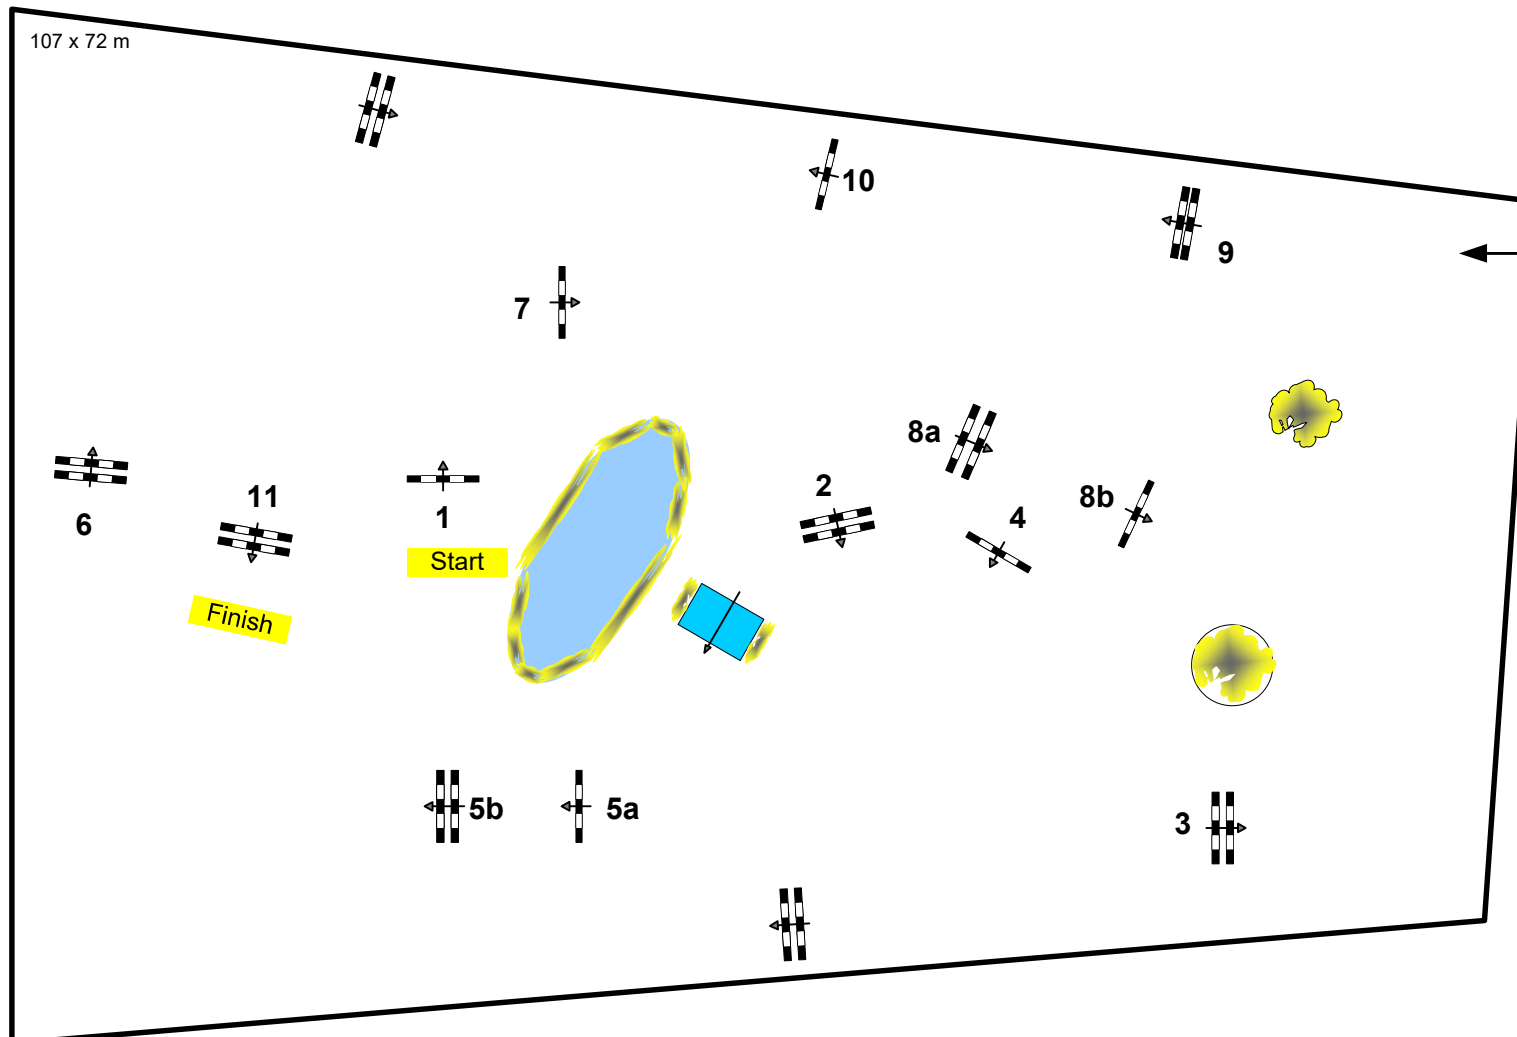

Balve Optimum 2018

Nr.: 17

Amateurspringreiterclub

Springprfg. Kl.S* nach Strafpunkten und Zeit

Table: A
 National RG: 238.2.1
 FEI RG / Art. 1,40 m
 Height: 1,40 m

Speed: 350 m/min

Length: 430 m
 Time allowed: 74 sec
 Time limit: 148 sec

Obstacles: 11
 Efforts: 13

Parcourschefs: Frank Rothenberger, Ralf Stehr
 Assistenten: Michael Bodenröder, Meinolf Düphertal, Philip Gorontzi, Christian Hoeps, Christian Ochel, Isabel Rothenberger,