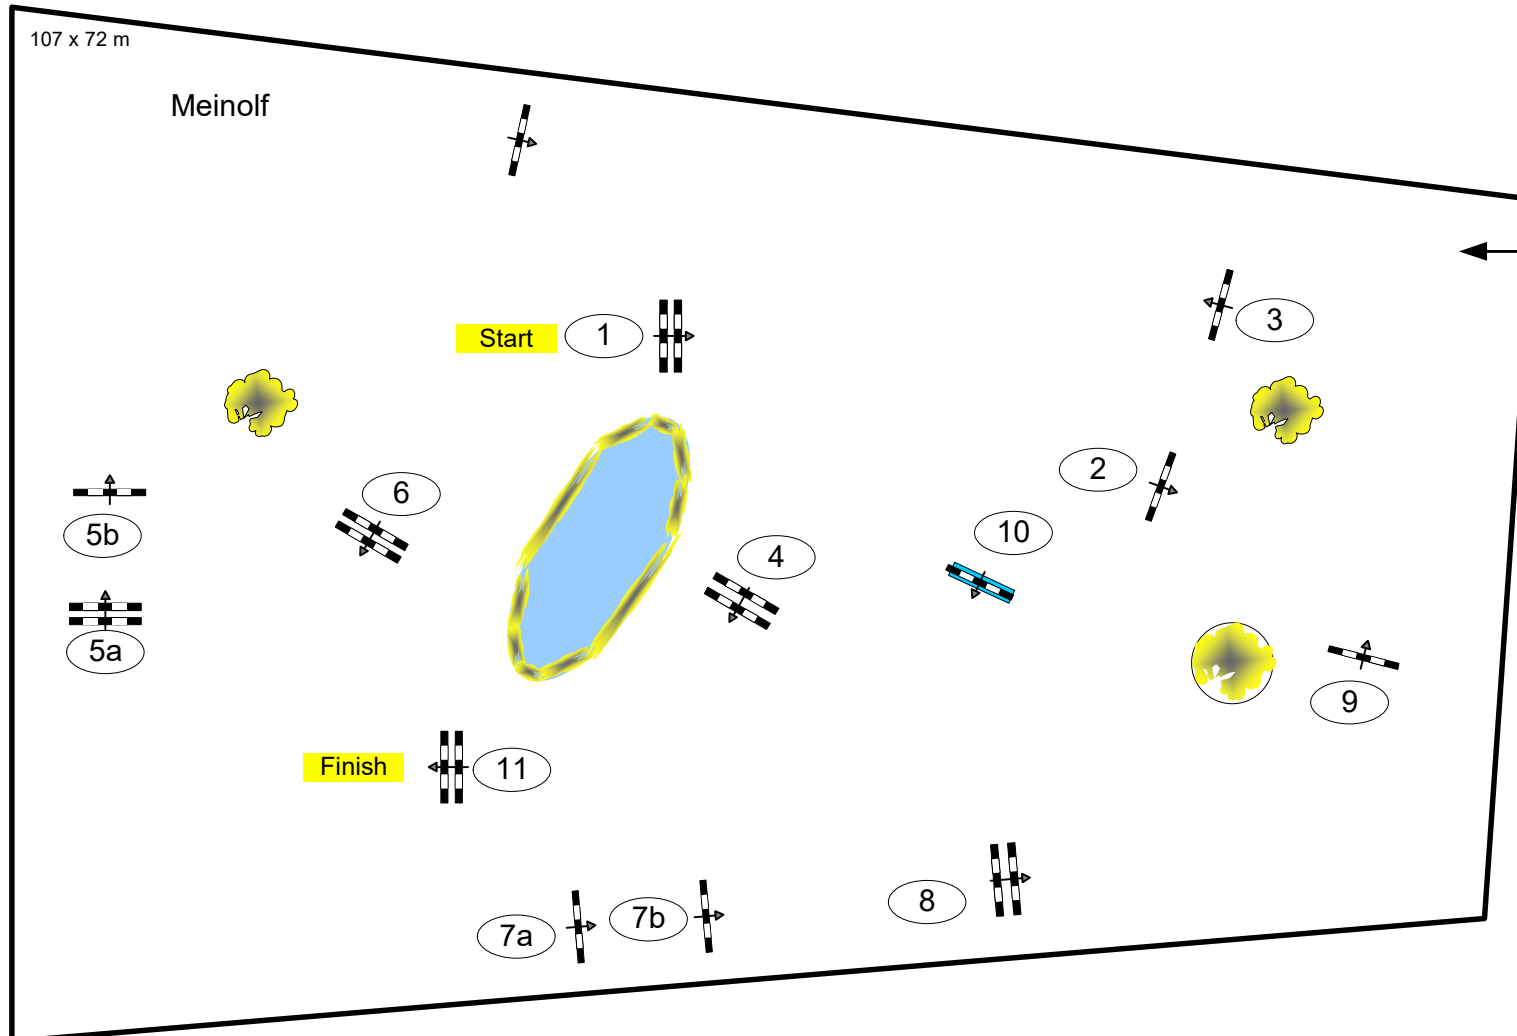

Balve Optimum 2018

Nr.: 19

CSI2*

U25 Springpokal S**

Table: A
 National RG: 501 A1
 FEI RG / Art.
 Height: 1,45 m

Speed: 350 m/min

Length: 410 m
 Time allowed: 71 sec
 Time limit: 142 sec

Obstacles: 11
 Efforts: 13

Parcourschefs: Frank Rothenberger, Ralf Stehr
 Assistenten: Michael Bodenröder, Meinolf Düphertal, Philip Gorontzi, Christian Hoeps, Christian Ochel, Isabel Rothenberger,