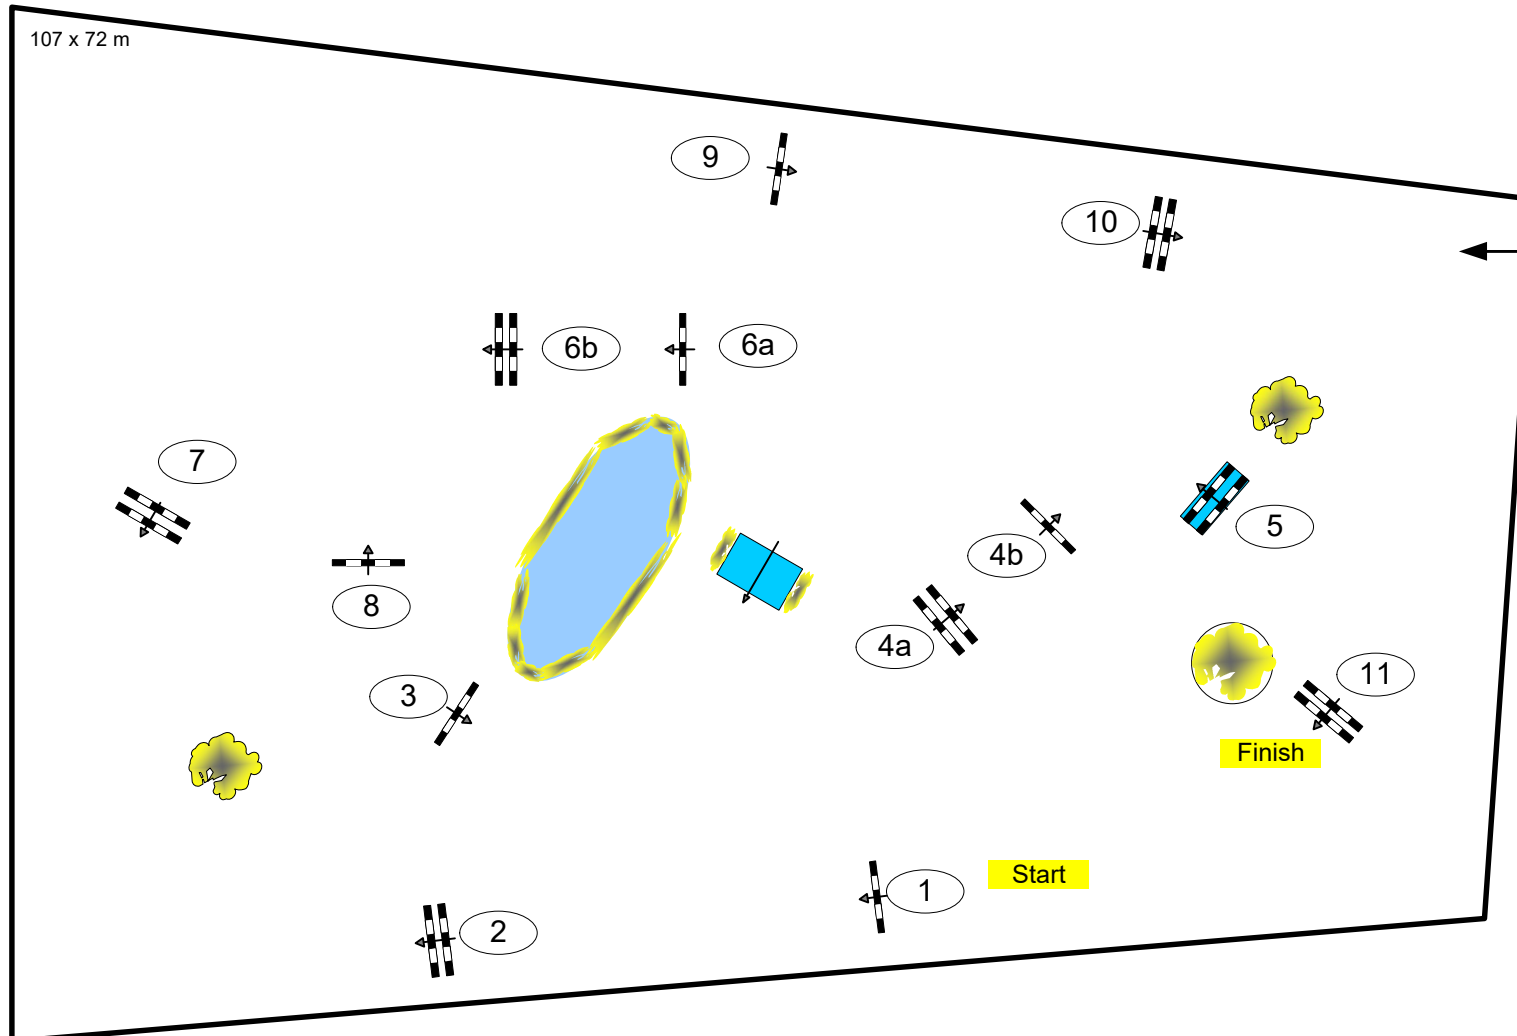

# Balve Optimum 2018

Nr.: 20

U25 Springpokal S\*\*

Table: A  
National RG: 501,A.1  
FEI RG / Art.: 501,A.1  
Height: 1,45 m

Speed: 350 m/min

Length: 410 m  
Time allowed: 71 sec  
Time limit: 142 sec

Obstacles: 11  
Efforts: 13

Parcourschefs: Frank Rothenberger, Ralf Stehr  
Assistenten: Michael Bodenröder, Meinolf Düphertal, Philip Gorontzi, Christian Hoeps, Christian Ochel, Isabel Rothenberger,