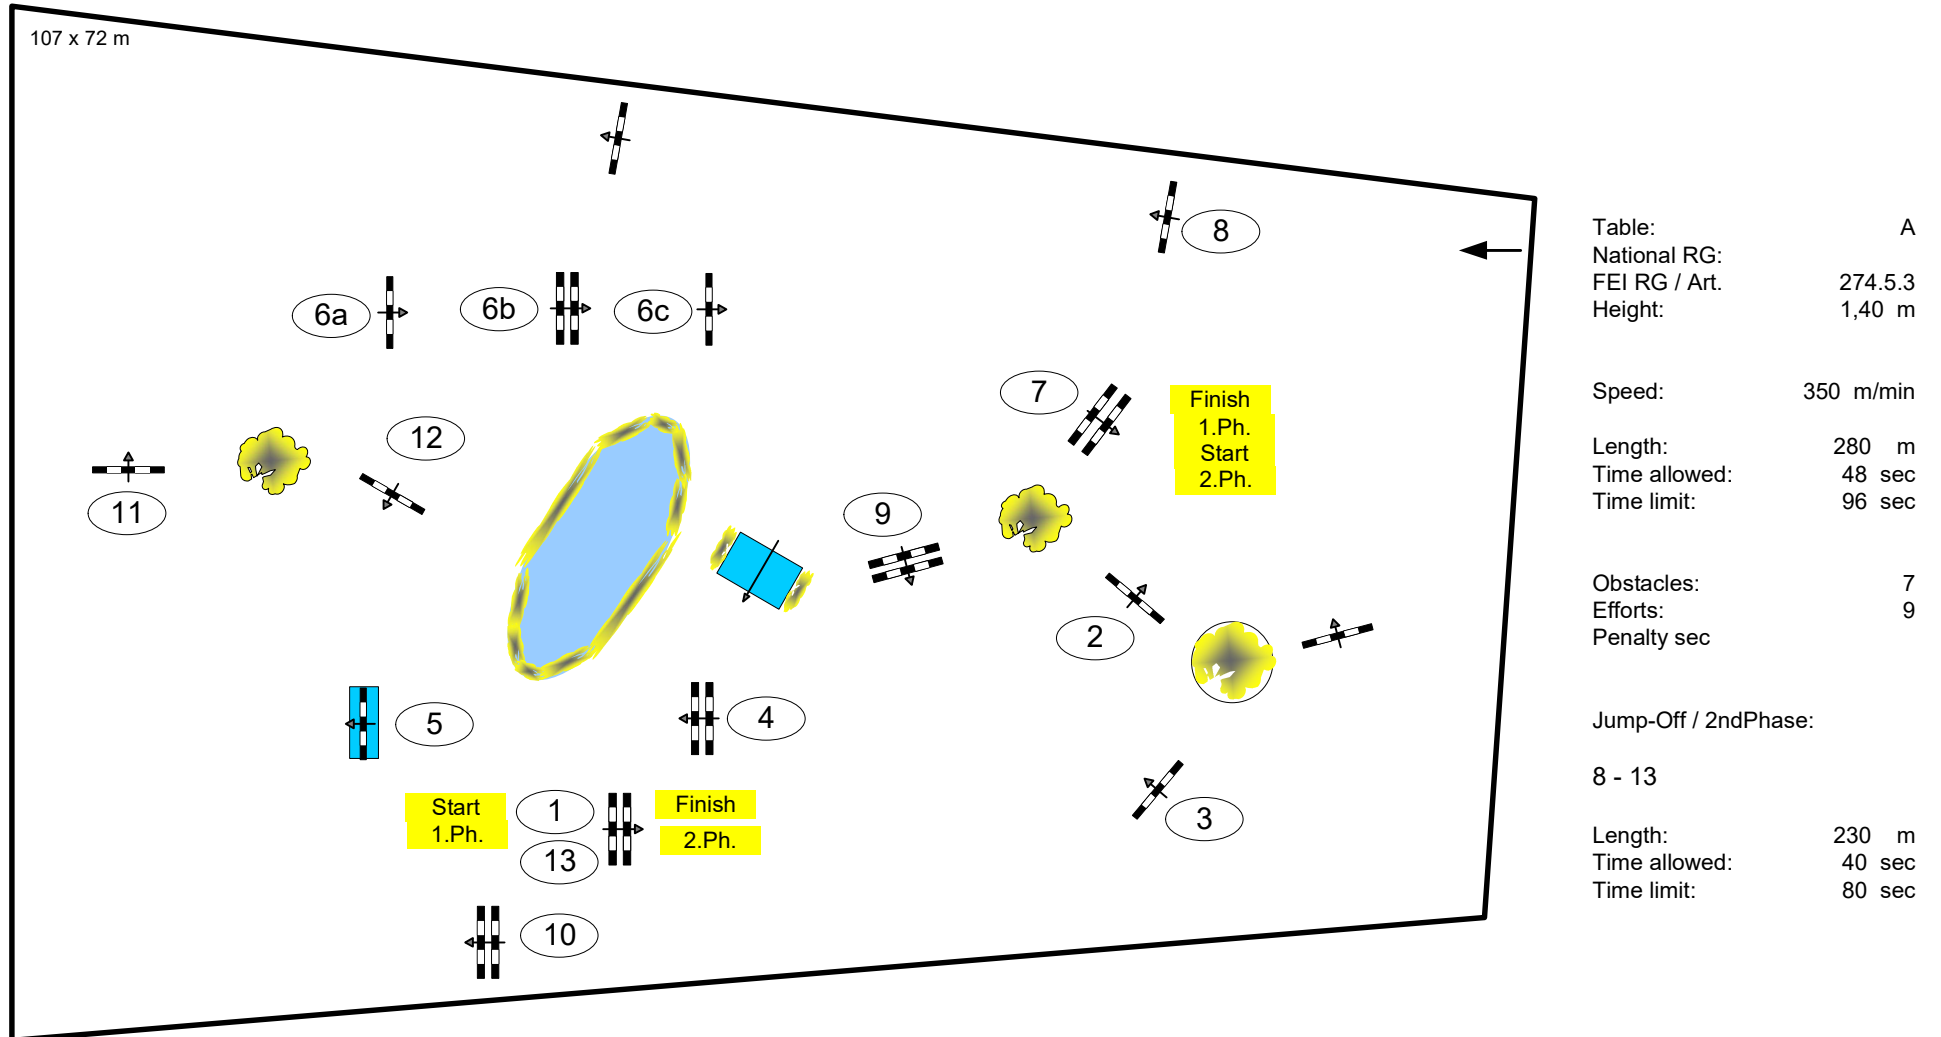

# Balve Optimum 2018

Nr.: 24

CSI2\*

Medium Tour

Competition in Two Phases

Parcourschefs: Frank Rothenberger, Ralf Stehr  
 Assistenten: Michael Bodenröder, Meinolf Düphertal, Philip Gorontzi, Christian Hoeps, Christian Ochel, Isabel Rothenberger,