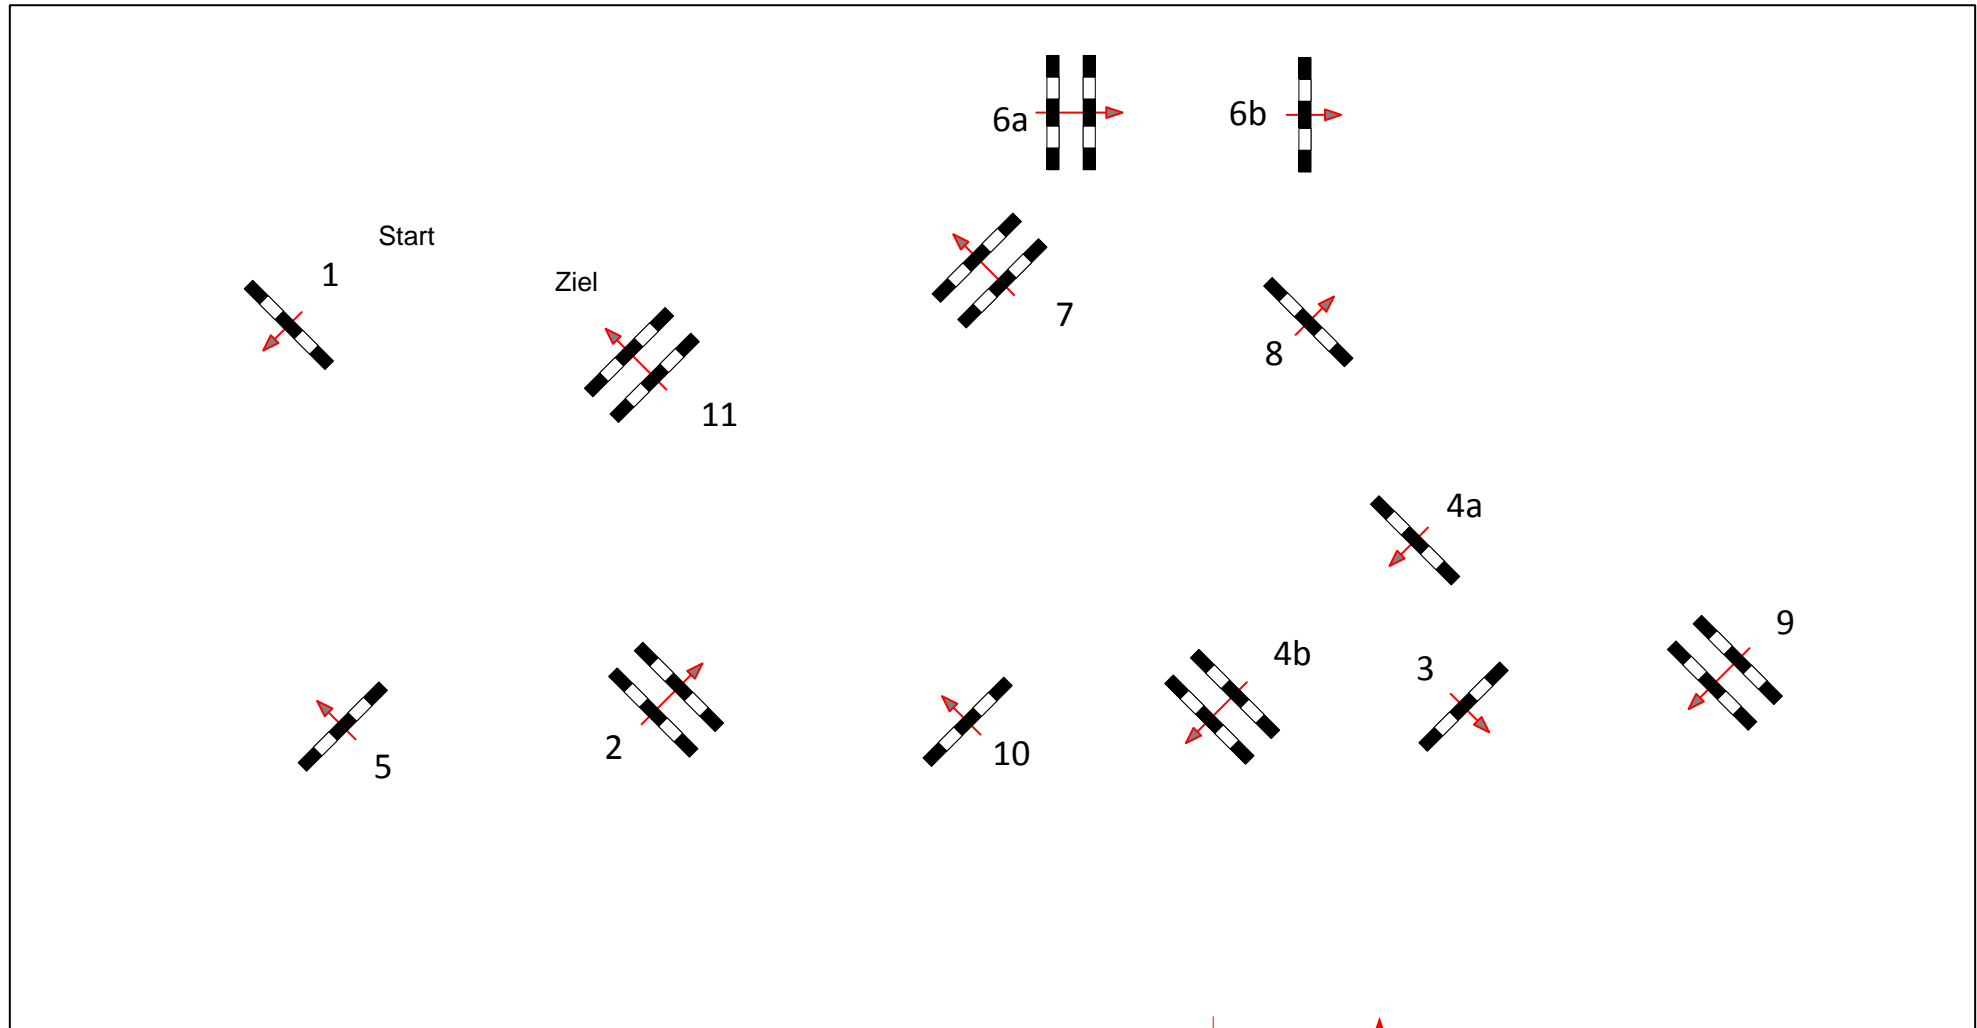

Bisingen Hohenzollern 2018

Prüfung Nr.: 7

Spring-LP m. Zeitwertung

Klasse: M**

Donnerstag, 4. Oktober 2018

Beginn: 10:30 Uhr

Richtverf.: A
LPO § 501,A1
FEI RG / Art.
Höhe: 1.35 mtr.

Tempo: 350 m/Min.
Bahnlänge: 395 mtr.
Erlaubte Zeit: 68 sek.
Höchstzeit: 136 sek.

Hindernisse: 11
Sprünge: 13
Hindernisfehler: sek.
Geschl. Hindernis:

1. Stechen über:
Bahnlänge: 0 mtr.
Erlaubte Zeit: 0 sek.
Höchstzeit: 0 sek.

2. Stechen über:
Bahnlänge: 0 mtr.
Erlaubte Zeit: 0 sek.
Höchstzeit: 0 sek.