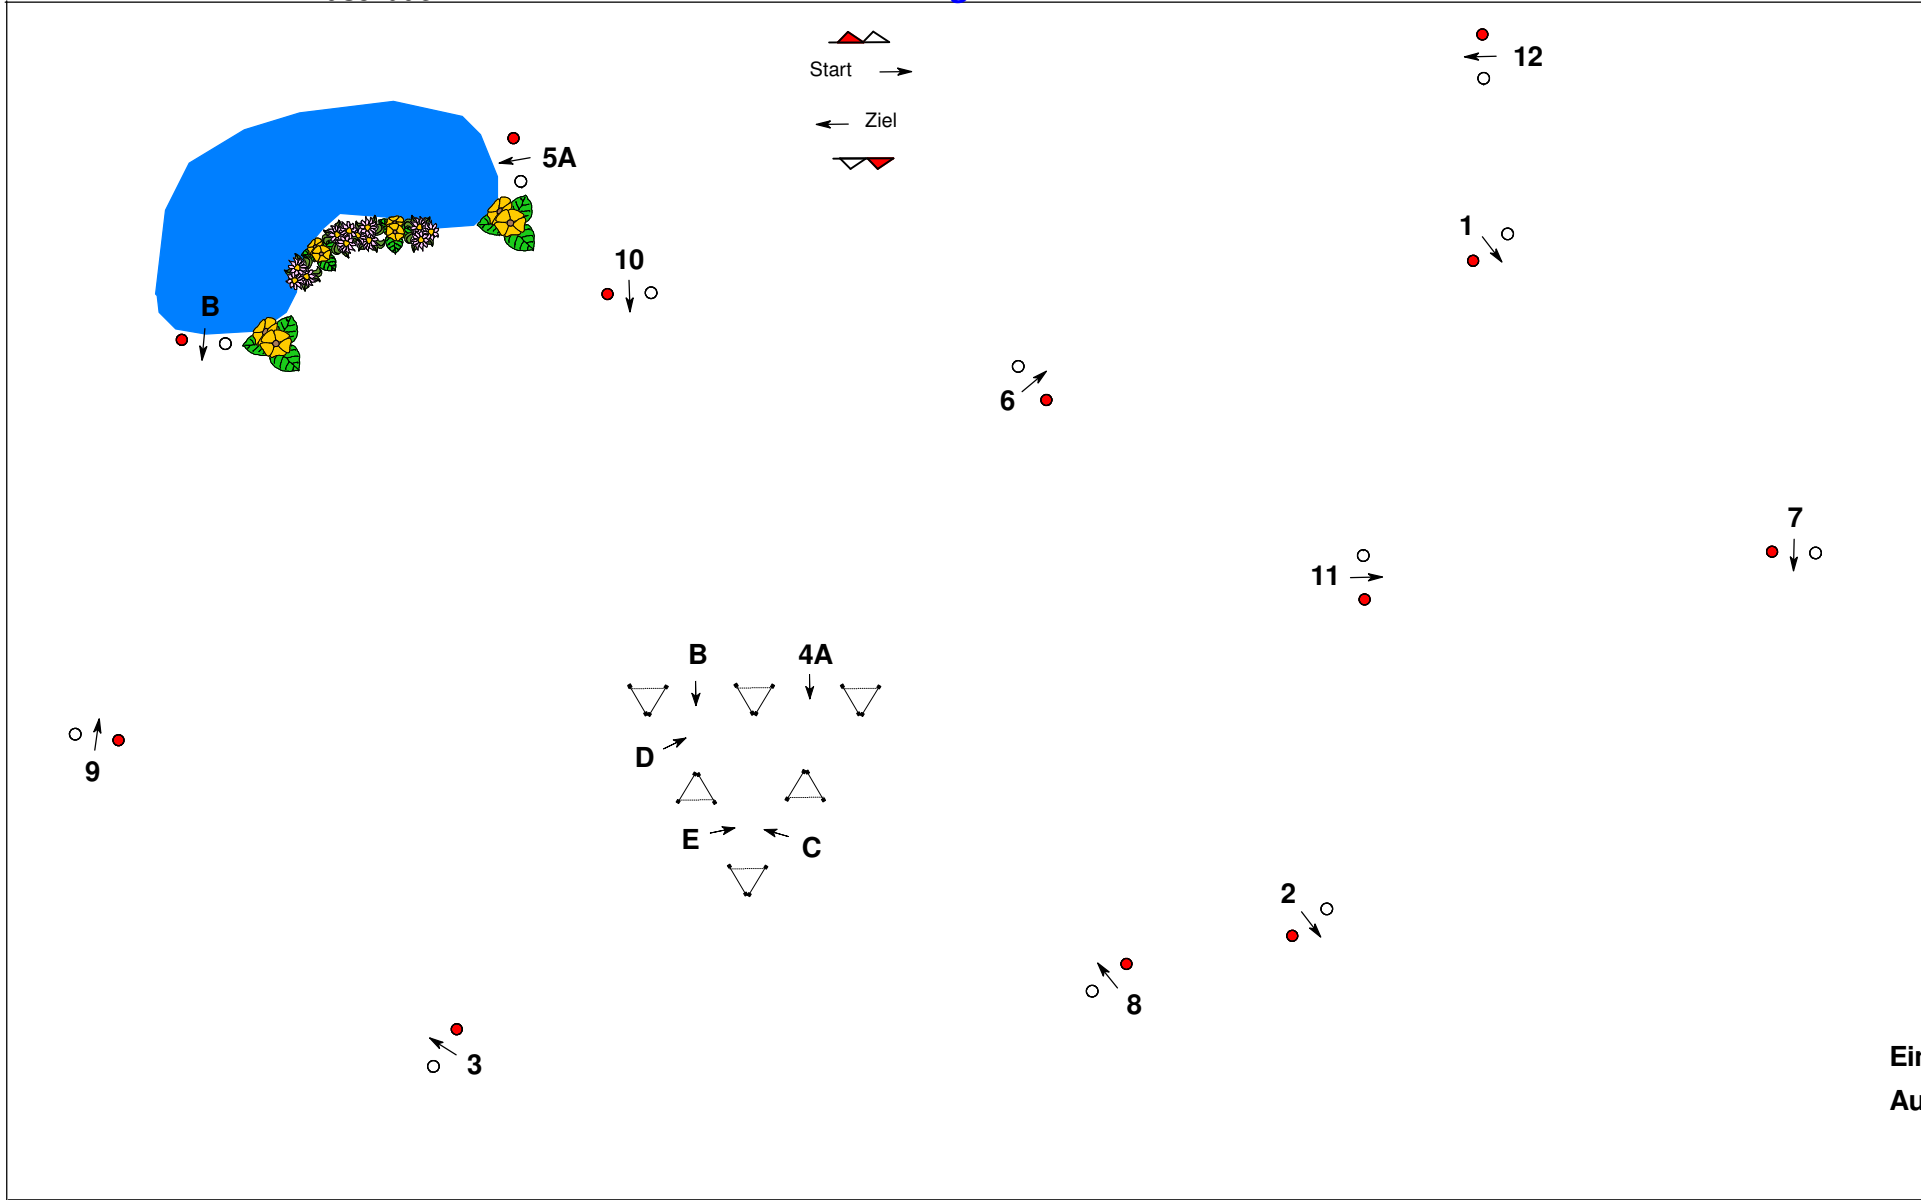

70. Oldenburger Landesturnier 17. - 22. 07. 2018

Parcours Kombiniertes-Hindernisfahren 4-sp. Pferde Klasse S

Prf.-Nr.: 205	4-sp. Pferde	Kl.: S	St.-Folge: wie Ausschr.	Hindernisbreite: 190 cm
Richtv.: LPO § 742	Tempo:	m/Min.	Parcourslänge:	Meter
Hindernisse: 1 - 12	EZ:	Sek.	HZ:	Sek.

Zuschauer

Preis der Oldenburgischen Landesbank AG

Richter

Einfahrt
Ausfahrt