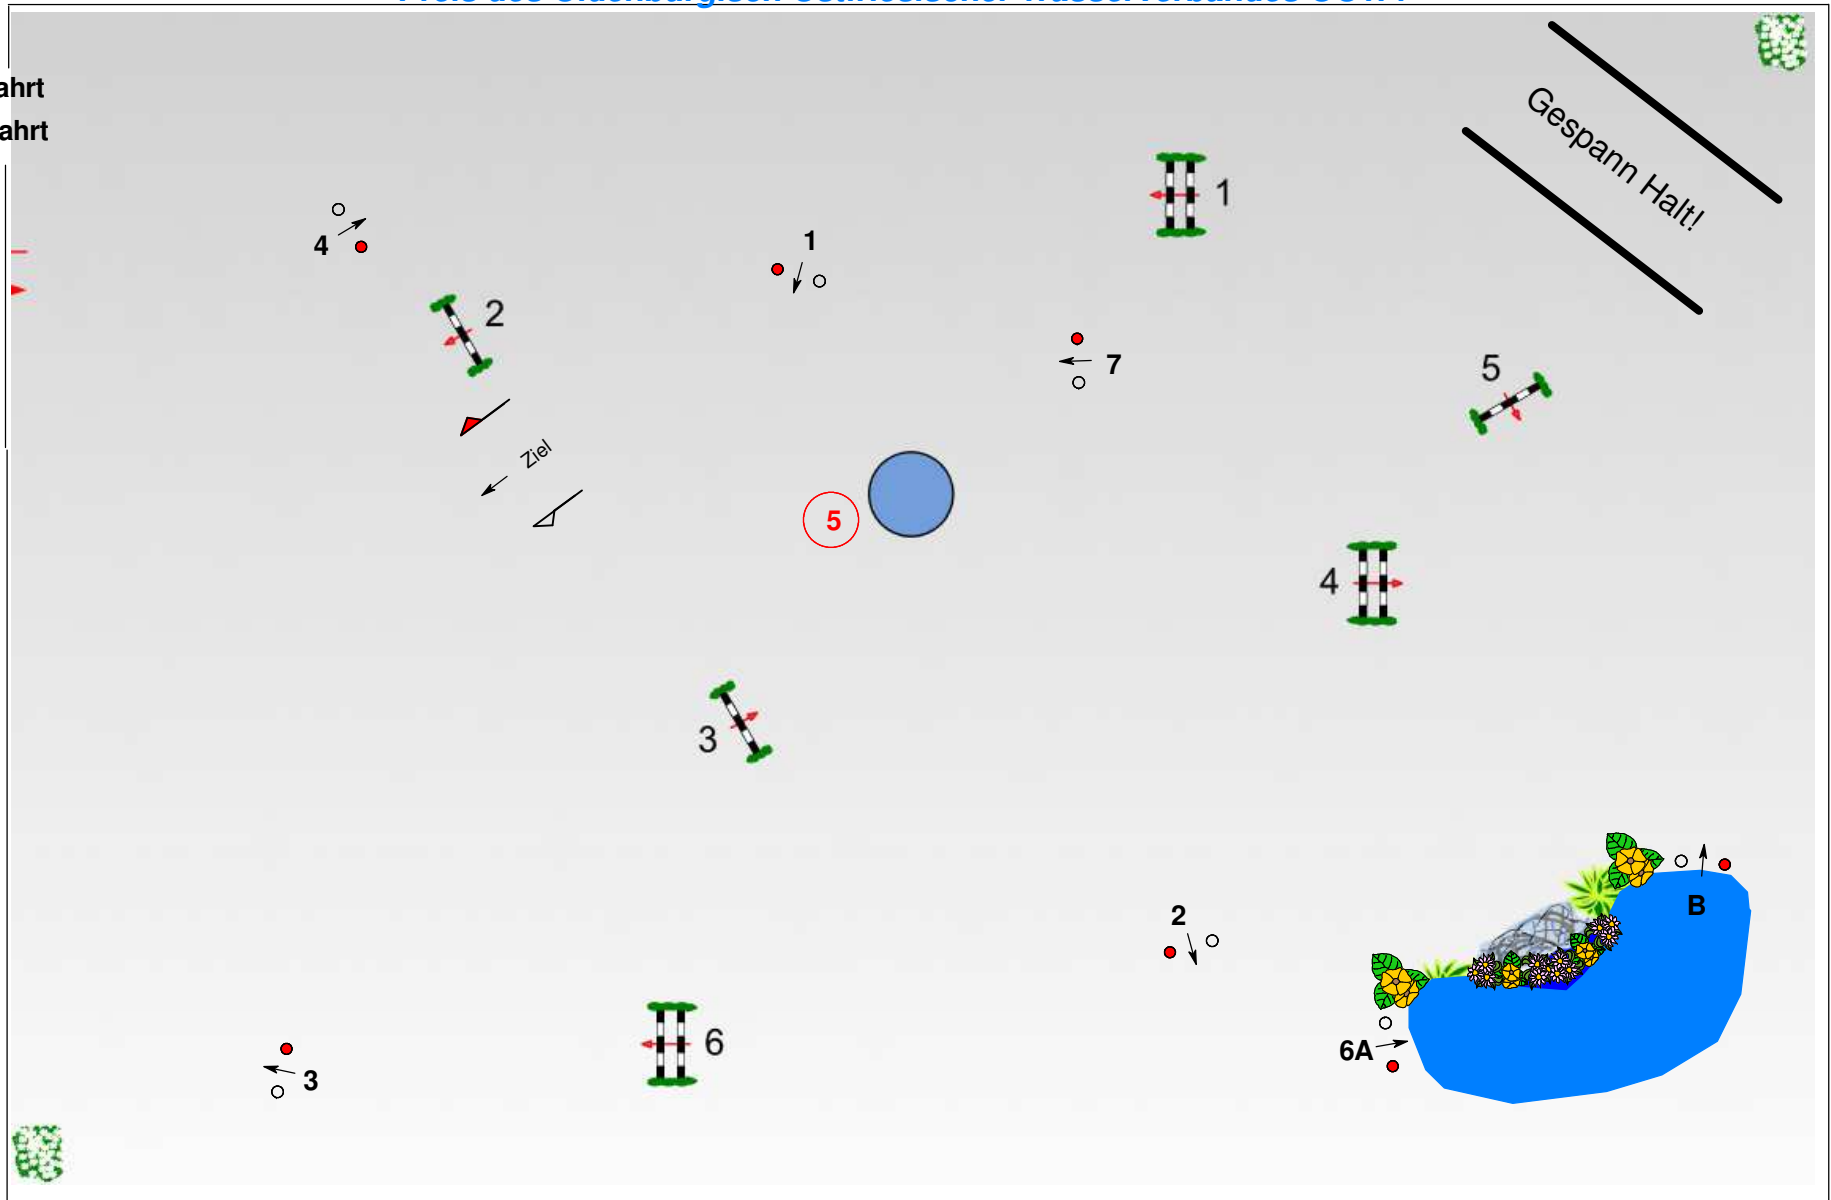

70. Oldenburger Landesturnier 17. - 22. 07. 2018

Parcours Stafettenprüfung Ride & Drive für 4-sp. Pferde Klasse S

Prf.-Nr.: 206	4-sp. Pferde	Kl.: S	St.-Folge: wie Aussch.	Hindernisbreite: 190 cm
Richtv.:	Tempo:	m/Min.	Parcourslänge:	Meter
Hindernisse: 1 - 7	EZ:	Sek.	HZ:	Sek.

Preis des Oldenburgisch Ostfriesischer Wasserverbandes OOWV

Sonderaufgabe für den Beifahrer. "Ringwerfen"

5

Einfahrt
Ausfahrt

Richter