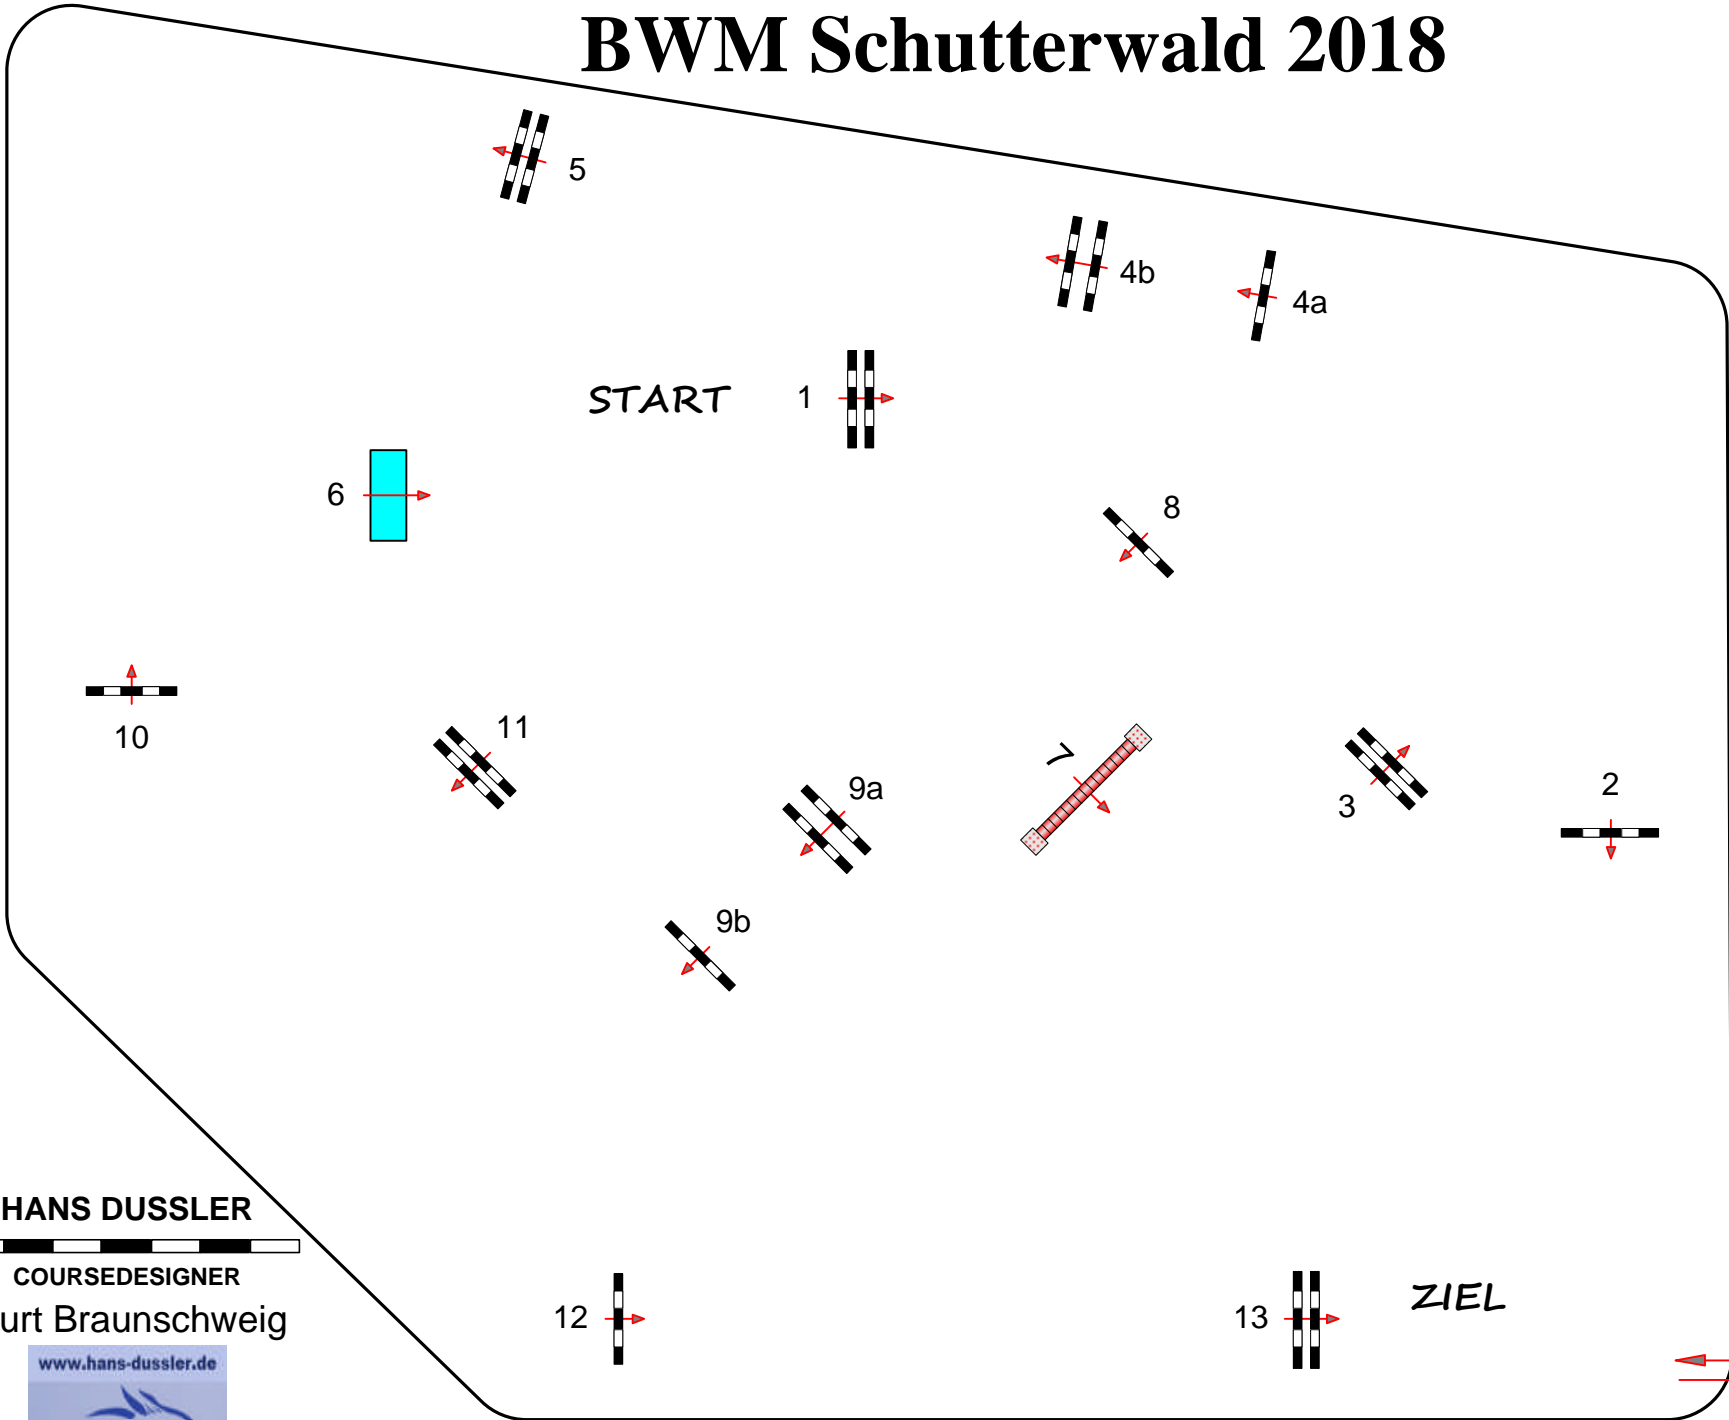

BWM Schutterwald 2018

Prüfung Nr.: 28

2. WP Junge Reiter

Spring-LP m. Zeitwertung

Klasse: S*

Samstag, 14. Juli 2018

Beginn: 19:00 Uhr

Richtverf.: A
LPO § 501,A1
RG / Art.
Höhe: 1,40 mtr.

Tempo: 350 m/Min.

Bahnlänge: 490 mtr.
Erlaubte Zeit: 84 sek.
Höchstzeit: 168 sek.

Hindernisse: 13
Sprünge: 15
Hindernisfehler: sek.
geschl. Hindernis:

1. Stechen über:

Bahnlänge: 0 mtr.
Erlaubte Zeit: 0 sek.
Höchstzeit: 0 sek.

HANS DUSSLER

COURSEDESIGNER

Kurt Braunschweig

www.hans-dussler.de

Richter

80mx60m