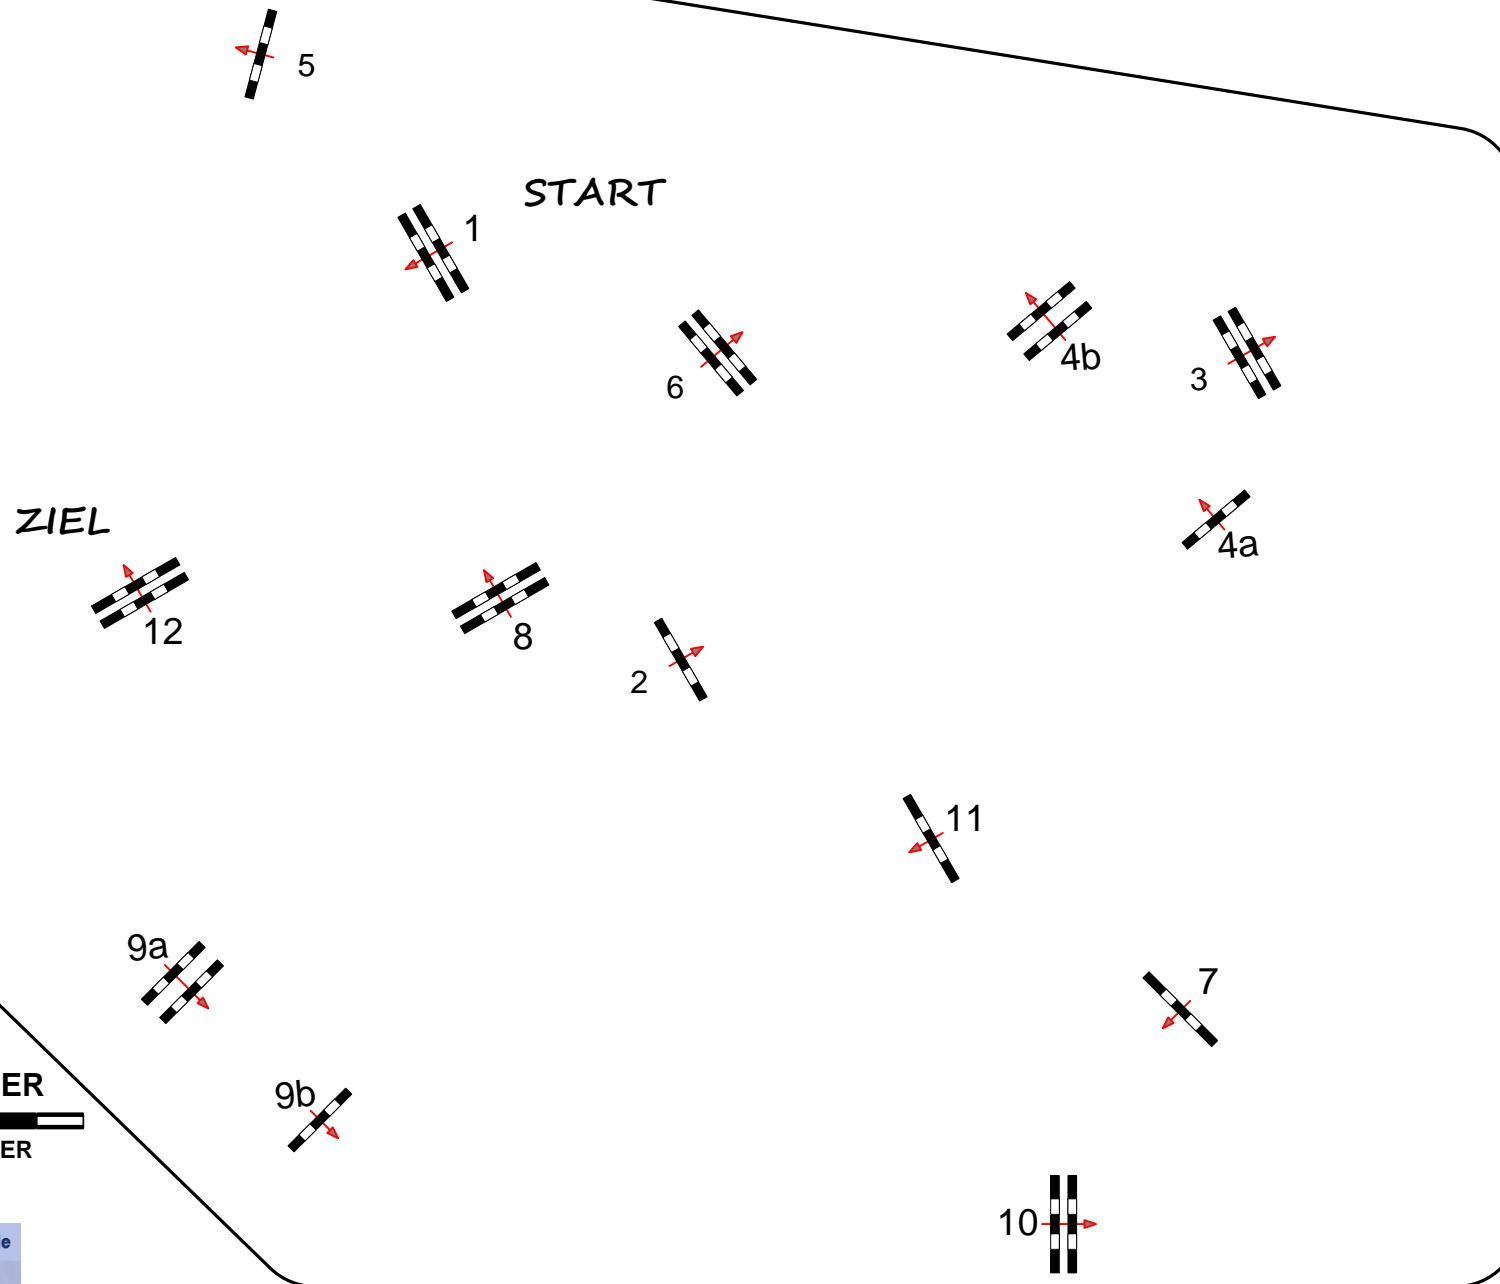

BWM Schutterwald 2018

Prüfung Nr.: 34

Junge Pferde

Spring-LP m. Zeitwertung

Klasse: M**

Freitag, 13. Juli 2018

Beginn: 9:30 Uhr

Richtverf.: A
LPO § 501,A1
RG / Art.
Höhe: 1,35 mtr.

Tempo: 350 m/Min.

Bahnlänge: 490 mtr.
Erlaubte Zeit: 84 sek.
Höchstzeit: 168 sek.

Hindernisse: 12
Sprünge: 14
Hindernisfehler: sek.
geschl. Hindernis:

1. Stechen über:

Bahnlänge: 0 mtr.
Erlaubte Zeit: 0 sek.
Höchstzeit: 0 sek.
k.

ZIEL

START

HANS DUSSLER

COURSEDESIGNER

www.hans-dussler.de

Richter

80mx60m