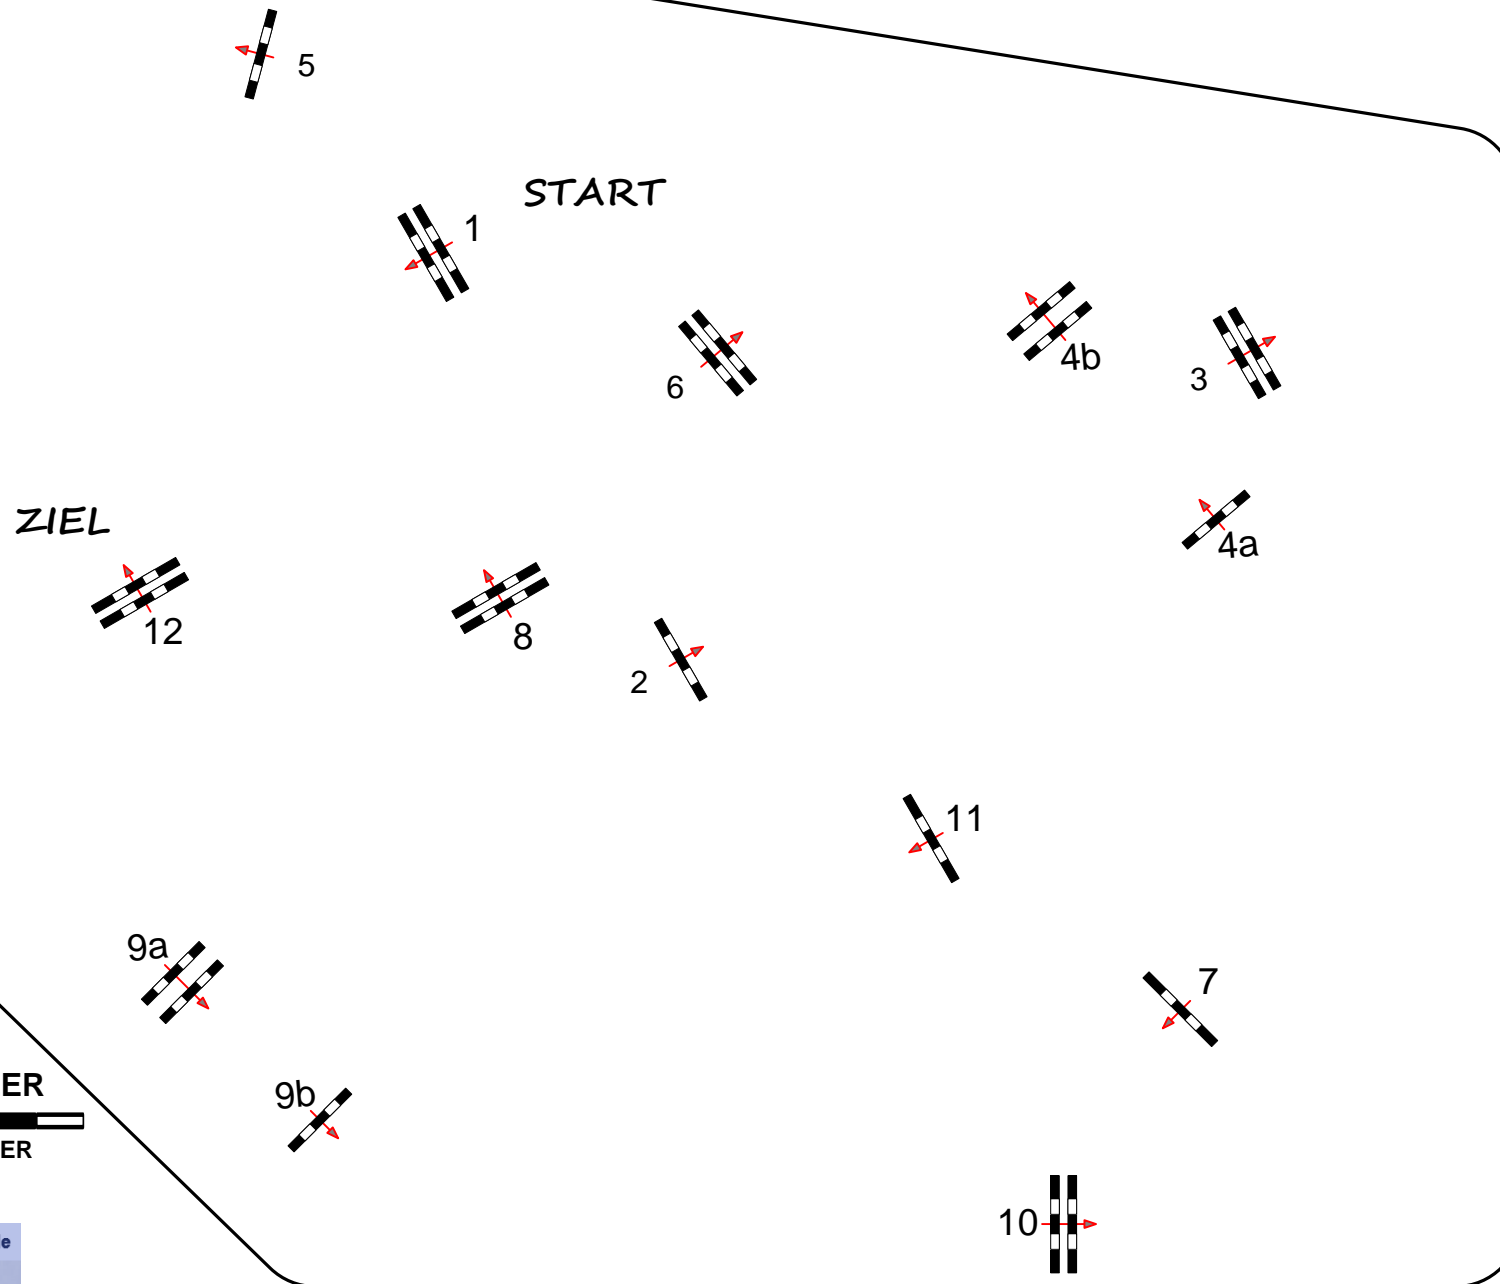

BWM Schutterwald 2018

Prüfung Nr.: 34

Junge Pferde

Spring-LP m. Zeitwertung

Klasse: M**

Freitag, 13. Juli 2018

Beginn: 9:30 Uhr

Richtverf.: A
LPO § 501,A1
RG / Art.
Höhe: 1,35 mtr.

Tempo: 350 m/Min.

Bahnlänge: 490 mtr.
Erlaubte Zeit: 84 sek.
Höchstzeit: 168 sek.

Hindernisse: 12
Sprünge: 14
Hindernisfehler: sek.
geschl. Hindernis:

1. Stechen über:

Bahnlänge: 0 mtr.
Erlaubte Zeit: 0 sek.
Höchstzeit: 0 sek.
k.

HANS DUSSLER

COURSEDESIGNER

www.hans-dussler.de

Richter

80mx60m