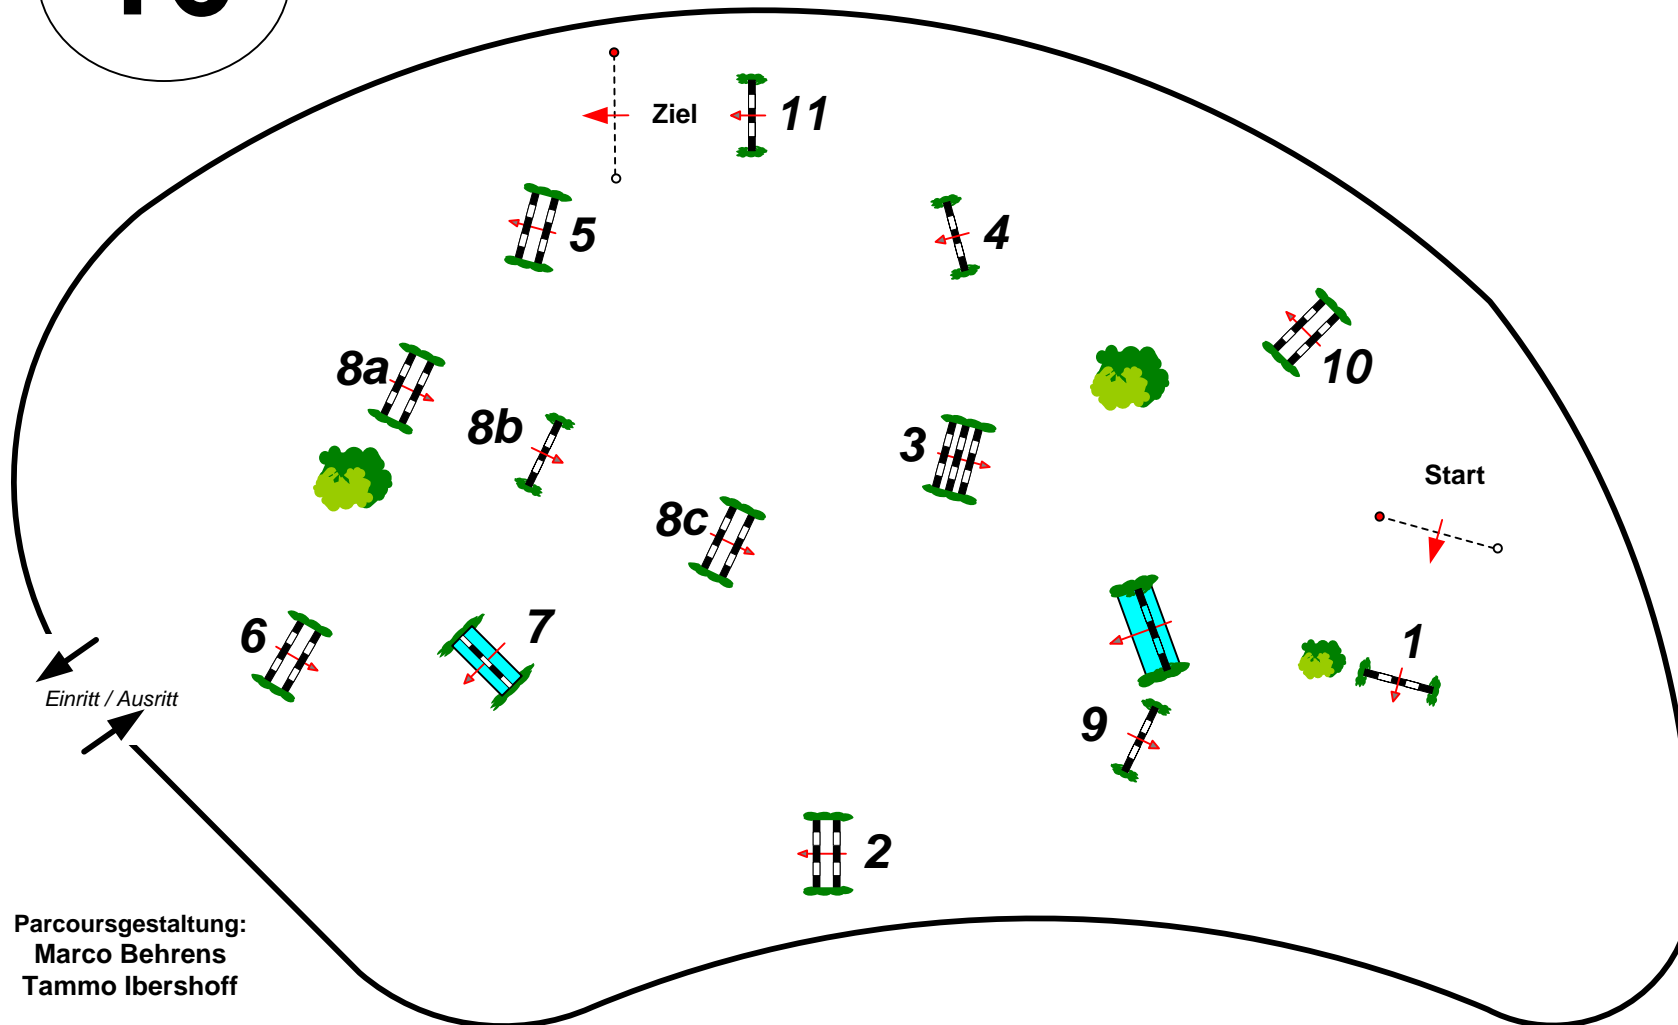

# „Bonhomme OPEN“ Vol. VI

- Ritt um das weißgoldene Pferd -

Richtverf.: A

LPO § 501, A1

Höhe: 1,25 mtr.

Tempo: 350 m/Min.

Bahnlänge: 420 mtr.

Erlaubte Zeit: 72 sek.

Höchstzeit: 144 sek.

Hindernisse: 10

Sprünge: 11

16

## Springprüfung Kl. S\*

Parcoursgestaltung:  
Marco Behrens  
Tammo Ibershoff